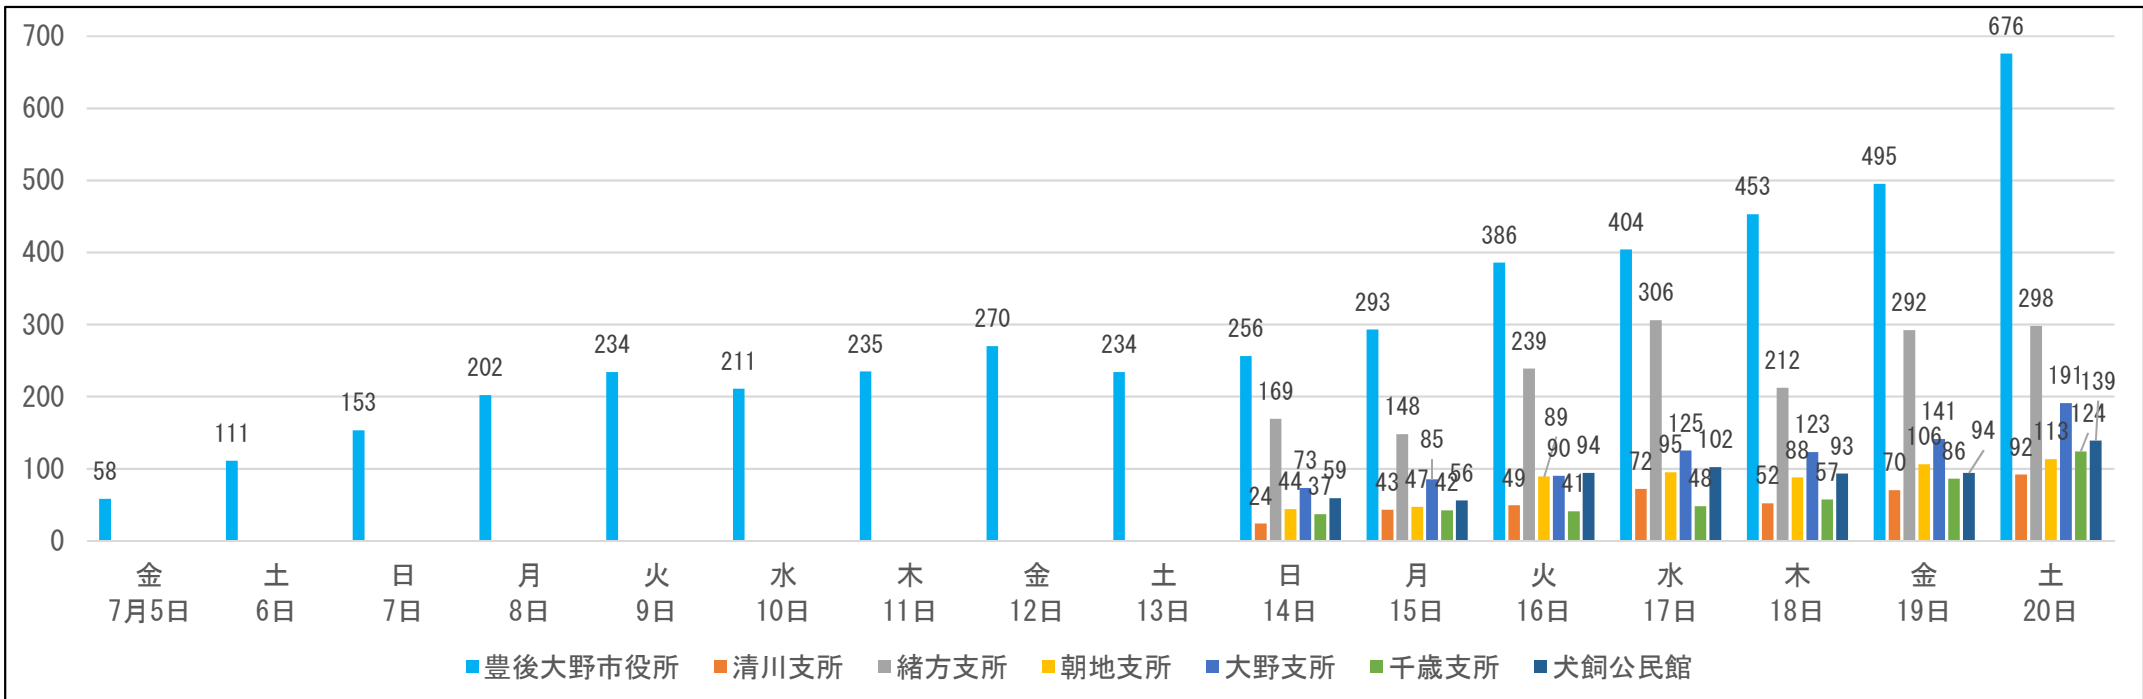

豊後大野市

前回(令和元年7月21日執行)の参議院議員通常選挙の期日前投票の状況(選挙区)

期日前 投票所名	投票日の															
	日付 投票者数(人)															
	16日前	15日前	14日前	13日前	12日前	11日前	10日前	9日前	8日前	7日前	6日前	5日前	4日前	3日前	2日前	1日前
	7月5日 (金)	6日 (土)	7日 (日)	8日 (月)	9日 (火)	10日 (水)	11日 (木)	12日 (金)	13日 (土)	14日 (日)	15日 (月)	16日 (火)	17日 (水)	18日 (木)	19日 (金)	20日 (土)
豊後大野市役所	58	111	153	202	234	211	235	270	234	256	293	386	404	453	495	676
清川支所										24	43	49	72	52	70	92
緒方支所										169	148	239	306	212	292	298
朝地支所										44	47	89	95	88	106	113
大野支所										73	85	90	125	123	141	191
千歳支所										37	42	41	48	57	86	124
犬飼公民館										59	56	94	102	93	94	139

- ・ 上記は、前回(令和元年)の参議院議員通常選挙(選挙区)の期日前投票所で投票した方の人数です。今回の選挙では、期日前投票所の場所が変更されている場合がありますのでご注意ください。
- ・ 投票日直前の週末(金曜日・土曜日)は混み合う傾向にあります。お時間の許す方は早めの投票をお願いします。