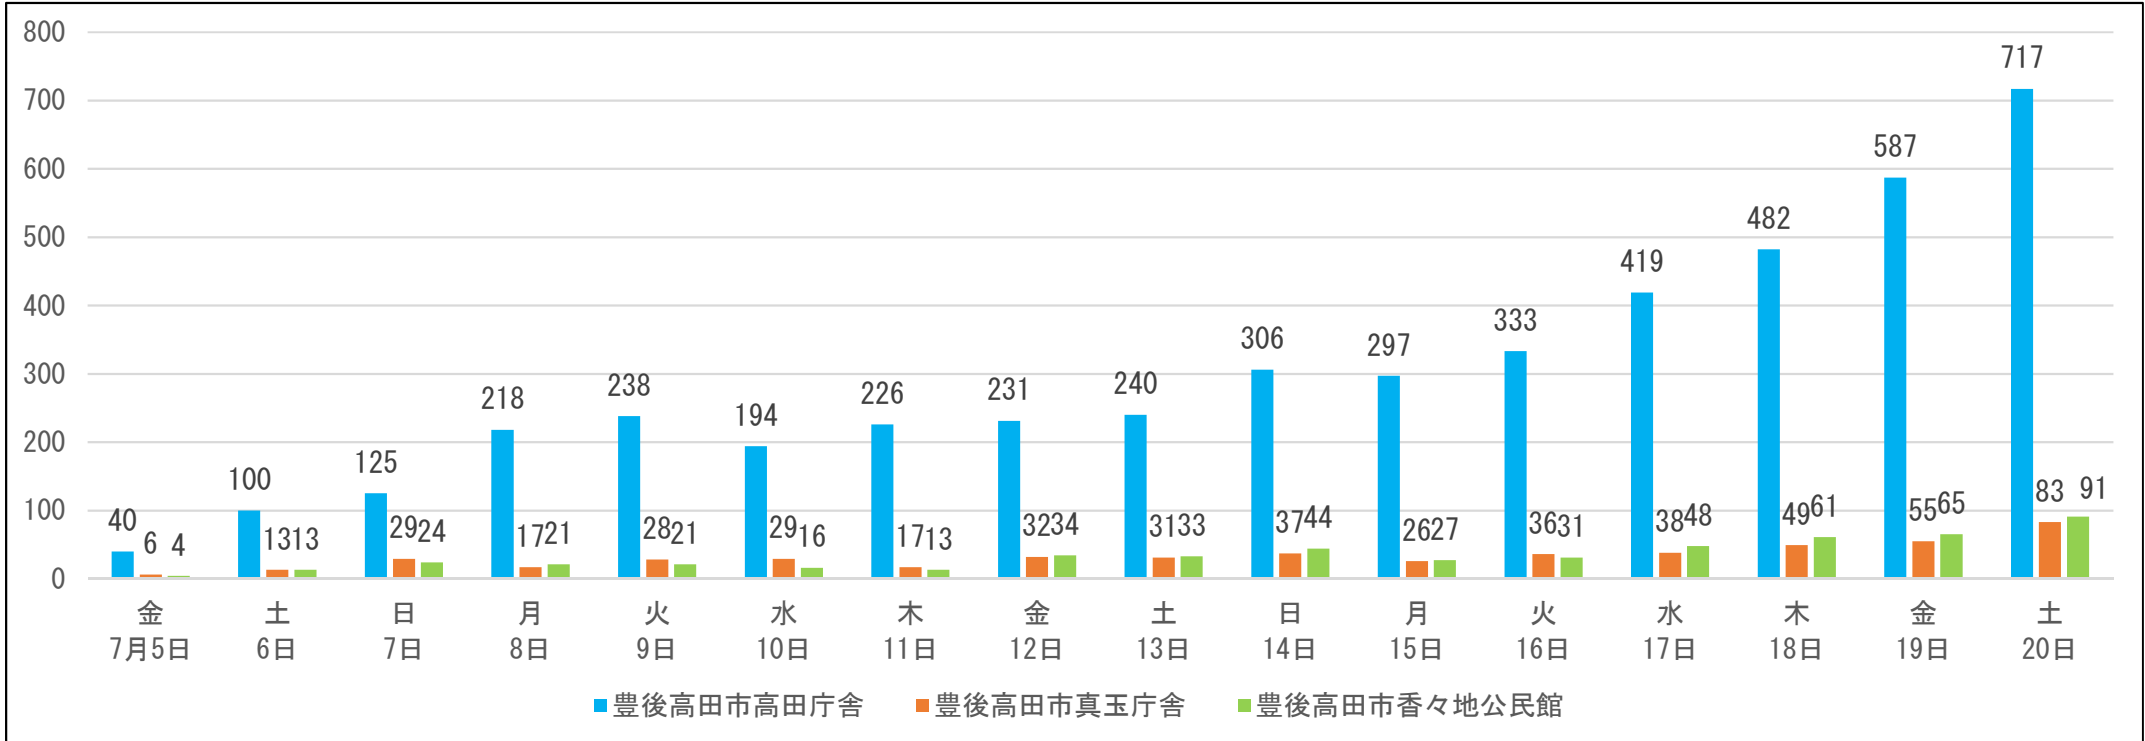

# 豊後高田市

## 前回(令和元年7月21日執行)の参議院議員通常選挙の期日前投票の状況(選挙区)

期日前 投票所名	投票日の															
	日付 投票者数(人)															
	16日前	15日前	14日前	13日前	12日前	11日前	10日前	9日前	8日前	7日前	6日前	5日前	4日前	3日前	2日前	1日前
	7月5日 (金)	6日 (土)	7日 (日)	8日 (月)	9日 (火)	10日 (水)	11日 (木)	12日 (金)	13日 (土)	14日 (日)	15日 (月)	16日 (火)	17日 (水)	18日 (木)	19日 (金)	20日 (土)
豊後高田市高田庁舎	40	100	125	218	238	194	226	231	240	306	297	333	419	482	587	717
豊後高田市真玉庁舎	6	13	29	17	28	29	17	32	31	37	26	36	38	49	55	83
豊後高田市香々地公民館	4	13	24	21	21	16	13	34	33	44	27	31	48	61	65	91

- ・ 上記は、前回(令和元年)の参議院議員通常選挙(選挙区)の期日前投票所で投票した方の人数です。今回の選挙では、期日前投票所の場所が変更されている場合がありますのでご注意ください。
- ・ 投票日直前の週末(金曜日・土曜日)は混み合う傾向にあります。お時間の許す方は早めの投票をお願いします。