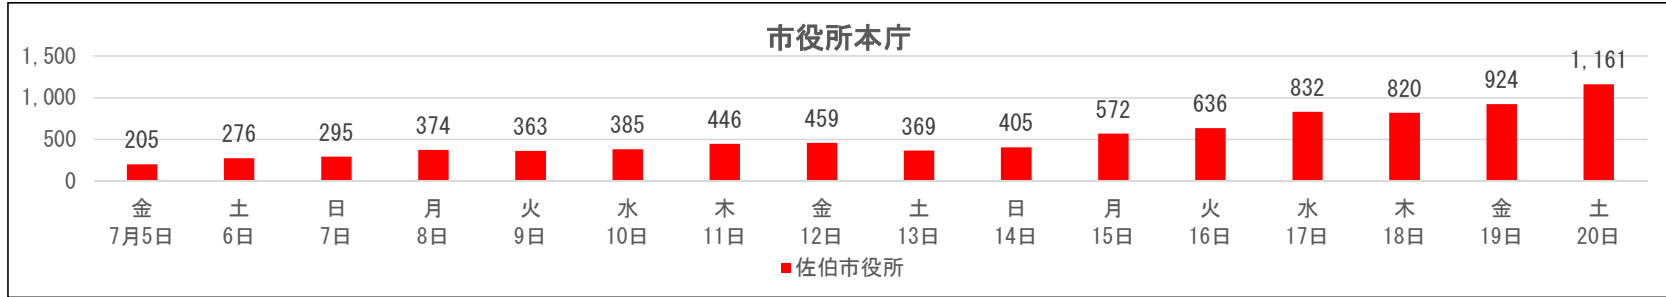

佐伯市

前回(令和元年7月21日執行)の参議院議員通常選挙の期日前投票の状況(選挙区)

期日前 投票所名	投票日の															
	16日前	15日前	14日前	13日前	12日前	11日前	10日前	9日前	8日前	7日前	6日前	5日前	4日前	3日前	2日前	1日前
日付 投票者数(人)	7月5日 (金)	6日 (土)	7日 (日)	8日 (月)	9日 (火)	10日 (水)	11日 (木)	12日 (金)	13日 (土)	14日 (日)	15日 (月)	16日 (火)	17日 (水)	18日 (木)	19日 (金)	20日 (土)
佐伯市役所	205	276	295	374	363	385	446	459	369	405	572	636	832	820	924	1,161
上浦振興局	/	/	/	/	/	/	/	/	22	20	29	31	43	32	59	63
弥生振興局	/	/	/	/	/	/	/	/	86	87	75	86	122	80	135	204
本匠振興局	/	/	/	/	/	/	/	/	9	20	11	12	35	22	48	67
宇目振興局	/	/	/	/	/	/	/	/	26	25	34	32	44	74	89	67
直川振興局	/	/	/	/	/	/	/	/	25	28	34	36	35	52	89	64
鶴見振興局	/	/	/	/	/	/	/	/	33	38	31	36	46	40	66	82
米水津振興局	/	/	/	/	/	/	/	/	21	11	18	42	41	21	65	60
蒲江振興局	/	/	/	/	/	/	/	/	55	56	70	84	83	94	107	149

・上記は、前回(令和元年)の参議院議員通常選挙(選挙区)の期日前投票所で投票した方の人数です。
 今回の選挙では、期日前投票所の場所が変更されている場合がありますのでご注意ください。
 ・投票日直前の週末(金曜日・土曜日)は混み合う傾向にあります。お時間の許す方は早めの投票をお願いします。