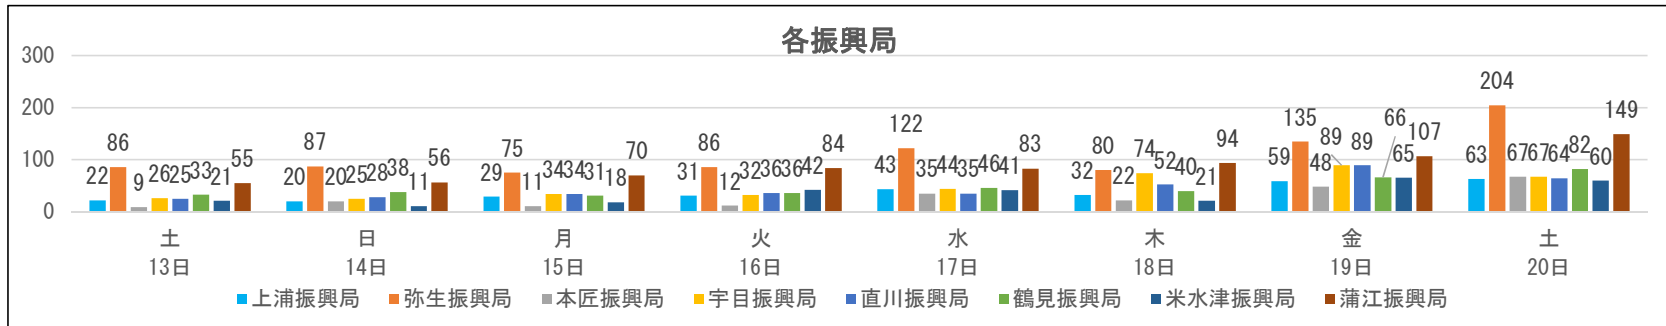

佐伯市

前回(令和元年7月21日執行)の参議院議員通常選挙の期日前投票の状況(選挙区)

期日前 投票所名	投票日の															
	16日前	15日前	14日前	13日前	12日前	11日前	10日前	9日前	8日前	7日前	6日前	5日前	4日前	3日前	2日前	1日前
日付 投票者数(人)	7月5日 (金)	6日 (土)	7日 (日)	8日 (月)	9日 (火)	10日 (水)	11日 (木)	12日 (金)	13日 (土)	14日 (日)	15日 (月)	16日 (火)	17日 (水)	18日 (木)	19日 (金)	20日 (土)
佐伯市役所	205	276	295	374	363	385	446	459	369	405	572	636	832	820	924	1,161
上浦振興局	/	/	/	/	/	/	/	/	22	20	29	31	43	32	59	63
弥生振興局	/	/	/	/	/	/	/	/	86	87	75	86	122	80	135	204
本匠振興局	/	/	/	/	/	/	/	/	9	20	11	12	35	22	48	67
宇目振興局	/	/	/	/	/	/	/	/	26	25	34	32	44	74	89	67
直川振興局	/	/	/	/	/	/	/	/	25	28	34	36	35	52	89	64
鶴見振興局	/	/	/	/	/	/	/	/	33	38	31	36	46	40	66	82
米水津振興局	/	/	/	/	/	/	/	/	21	11	18	42	41	21	65	60
蒲江振興局	/	/	/	/	/	/	/	/	55	56	70	84	83	94	107	149

・上記は、前回(令和元年)の参議院議員通常選挙(選挙区)の期日前投票所で投票した方の人数です。
 今回の選挙では、期日前投票所の場所が変更されている場合がありますのでご注意ください。
 ・投票日直前の週末(金曜日・土曜日)は混み合う傾向にあります。お時間の許す方は早めの投票をお願いします。