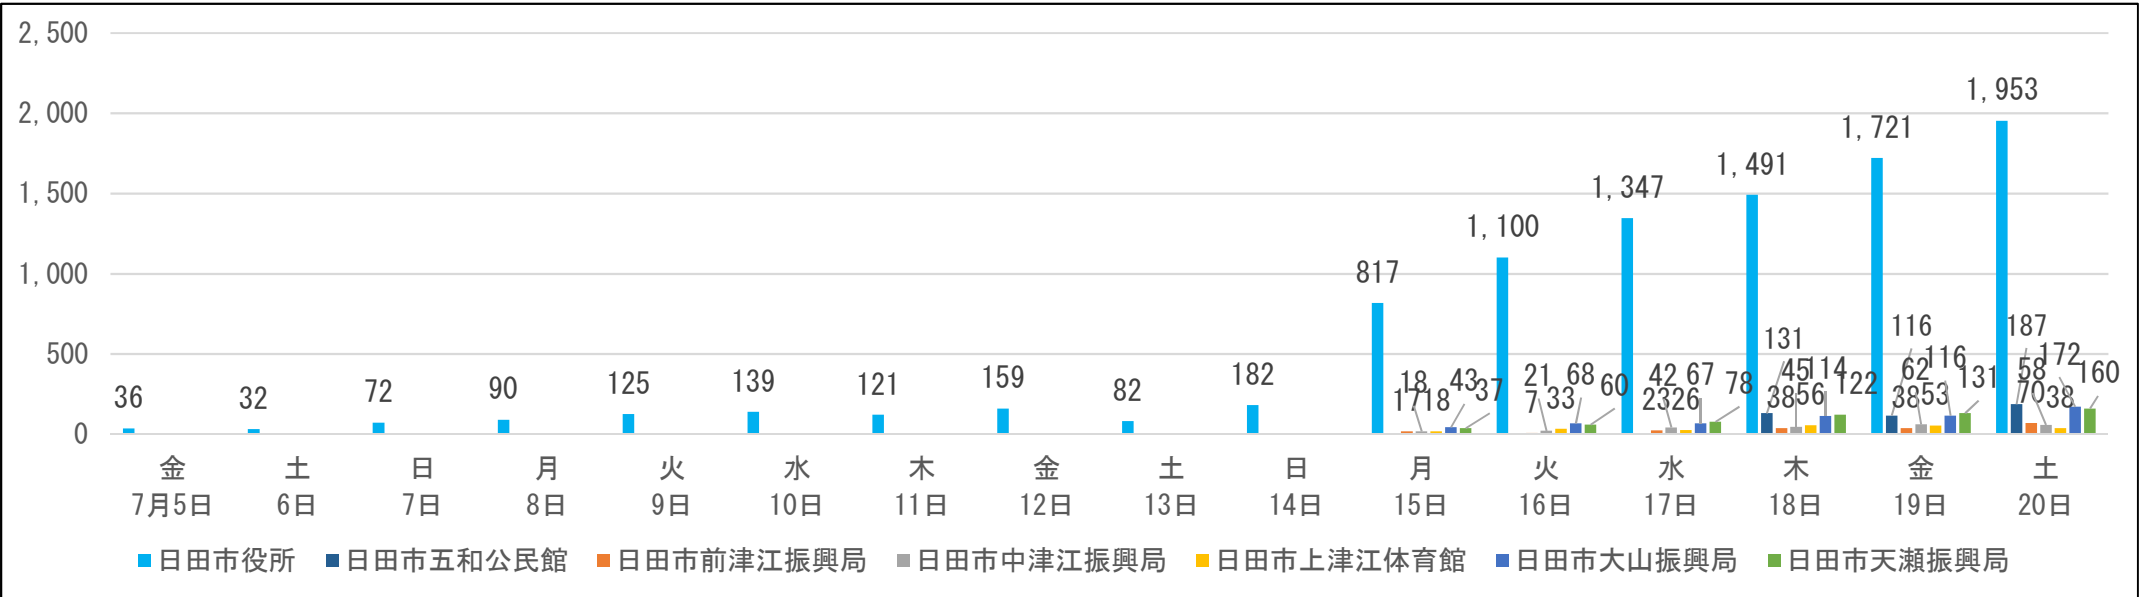

日田市

前回(令和元年7月21日執行)の参議院議員通常選挙の期日前投票の状況(選挙区)

期日前 投票所名	投票日の															
	日付 投票者数(人)															
	16日前	15日前	14日前	13日前	12日前	11日前	10日前	9日前	8日前	7日前	6日前	5日前	4日前	3日前	2日前	1日前
	7月5日 (金)	6日 (土)	7日 (日)	8日 (月)	9日 (火)	10日 (水)	11日 (木)	12日 (金)	13日 (土)	14日 (日)	15日 (月)	16日 (火)	17日 (水)	18日 (木)	19日 (金)	20日 (土)
日田市役所	36	32	72	90	125	139	121	159	82	182	817	1,100	1,347	1,491	1,721	1,953
日田市五和公民館														131	116	187
日田市前津江振興局											17	7	23	38	38	70
日田市中津江振興局											18	21	42	45	62	58
日田市上津江体育館											18	33	26	56	53	38
日田市大山振興局											43	68	67	114	116	172
日田市天瀬振興局											37	60	78	122	131	160

- ・ 上記は、前回(令和元年)の参議院議員通常選挙(選挙区)の期日前投票所で投票した方の人数です。今回の選挙では、期日前投票所の場所が変更されている場合がありますのでご注意ください。
- ・ 投票日直前の週末(金曜日・土曜日)は混み合う傾向にあります。お時間の許す方は早めの投票をお願いします。