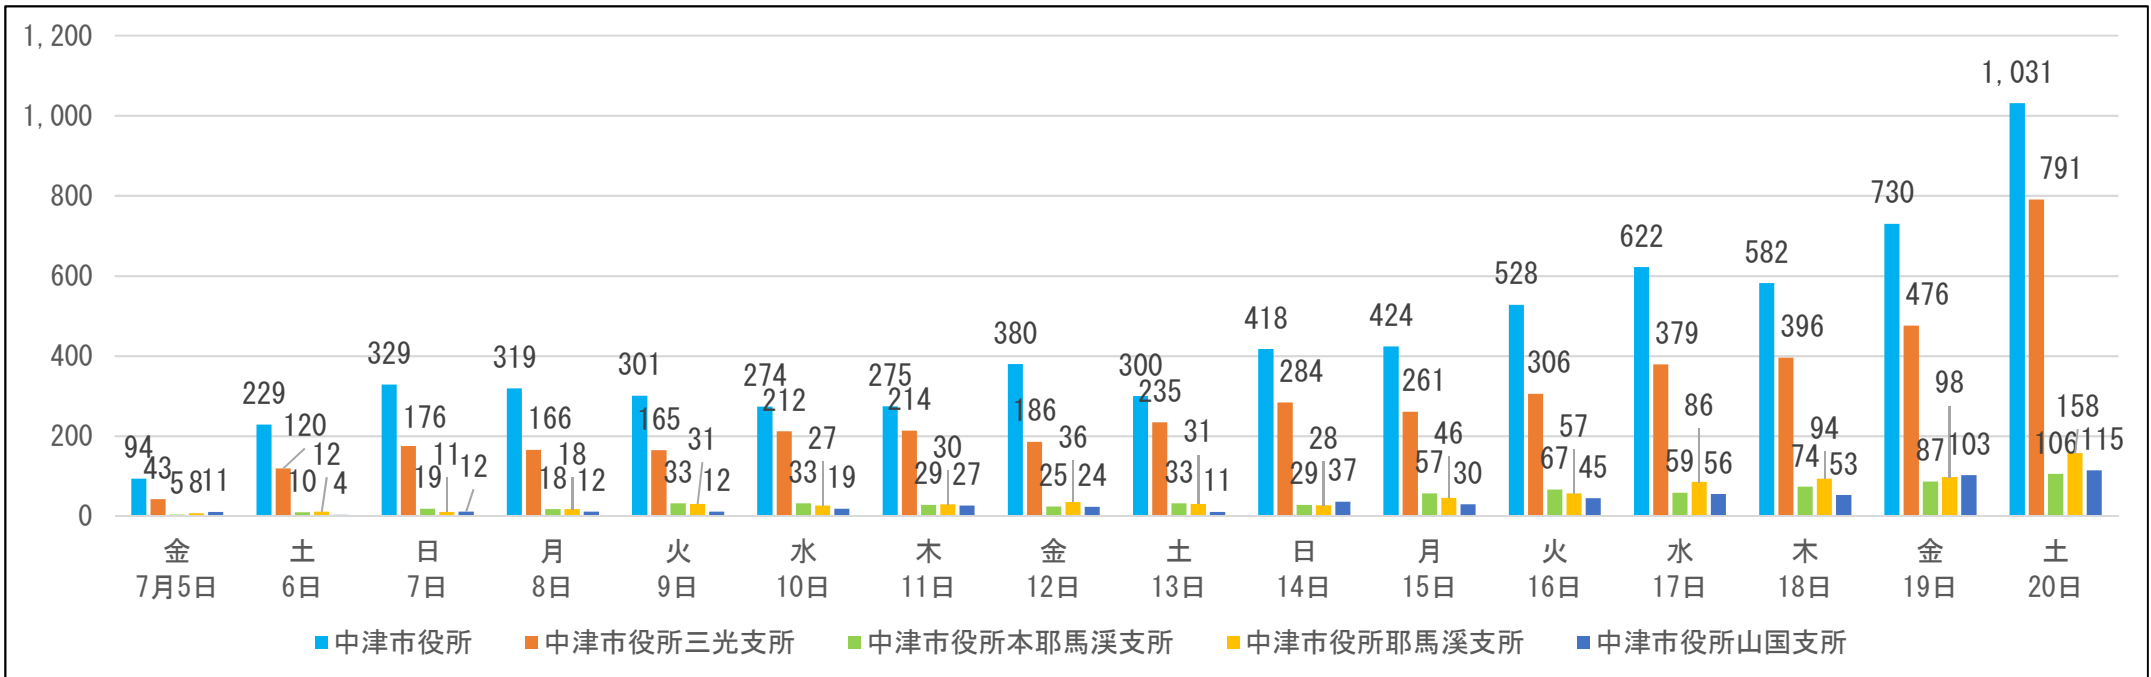

# 中津市

## 前回(令和元年7月21日執行)の参議院議員通常選挙の期日前投票の状況(選挙区)

期日前 投票所名	投票日の															
	日付 投票者数(人)															
	16日前	15日前	14日前	13日前	12日前	11日前	10日前	9日前	8日前	7日前	6日前	5日前	4日前	3日前	2日前	1日前
	7月5日 (金)	6日 (土)	7日 (日)	8日 (月)	9日 (火)	10日 (水)	11日 (木)	12日 (金)	13日 (土)	14日 (日)	15日 (月)	16日 (火)	17日 (水)	18日 (木)	19日 (金)	20日 (土)
中津市役所	94	229	329	319	301	274	275	380	300	418	424	528	622	582	730	1,031
中津市役所三光支所	43	120	176	166	165	212	214	186	235	284	261	306	379	396	476	791
中津市役所本耶馬溪支所	5	10	19	18	33	33	29	25	33	29	57	67	59	74	87	106
中津市役所耶馬溪支所	8	12	11	18	31	27	30	36	31	28	46	57	86	94	98	158
中津市役所山国支所	11	4	12	12	12	19	27	24	11	37	30	45	56	53	103	115

- ・ 上記は、前回(令和元年)の参議院議員通常選挙(選挙区)の期日前投票所で投票した方の人数です。今回の選挙では、期日前投票所の場所が変更されている場合がありますのでご注意ください。
- ・ 投票日直前の週末(金曜日・土曜日)は混み合う傾向にあります。お時間の許す方は早めの投票をお願いします。