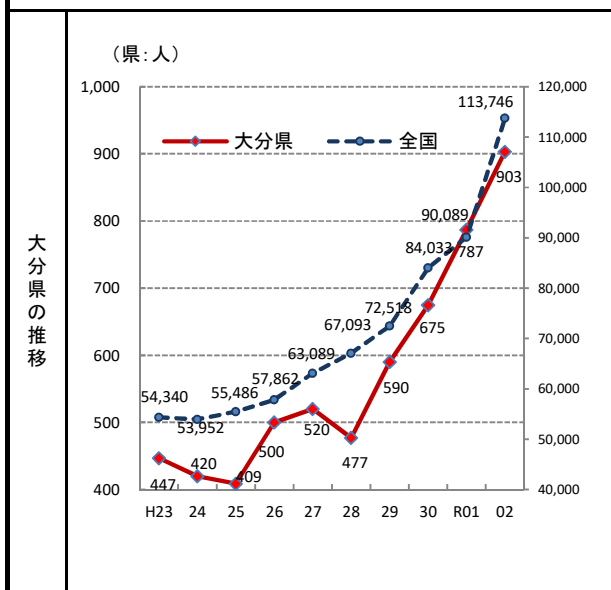

73. 小学校長期欠席児童数

—令和2年度—

○ 概要
大分県の令和2年度の小学校長期欠席児童数は903人で、前年度から116人増加し、全国30位となっている。

○ 基礎データ(令和2年度) (人)

	大分県	全国
小学校長期欠席児童数	903	113,746

○ 参考指標(令和2年度)

	人数	順位
病気	156人	(30位)
新型コロナウイルスの感染回避	50人	(32位)
不登校	618人	(27位)

○ 資料出所: 文部科学省「児童生徒の問題行動・不登校等生徒指導上の諸問題に関する調査」(平成26年度まで「学校基本調査」)

○ 調査期日: 令和2年度

○ 調査周期: 毎年度

○ 長期欠席児童: 年度間(4月1日から翌年3月31日)に通算30日以上欠席した児童

* 順位は数値の大きい方からつけています。