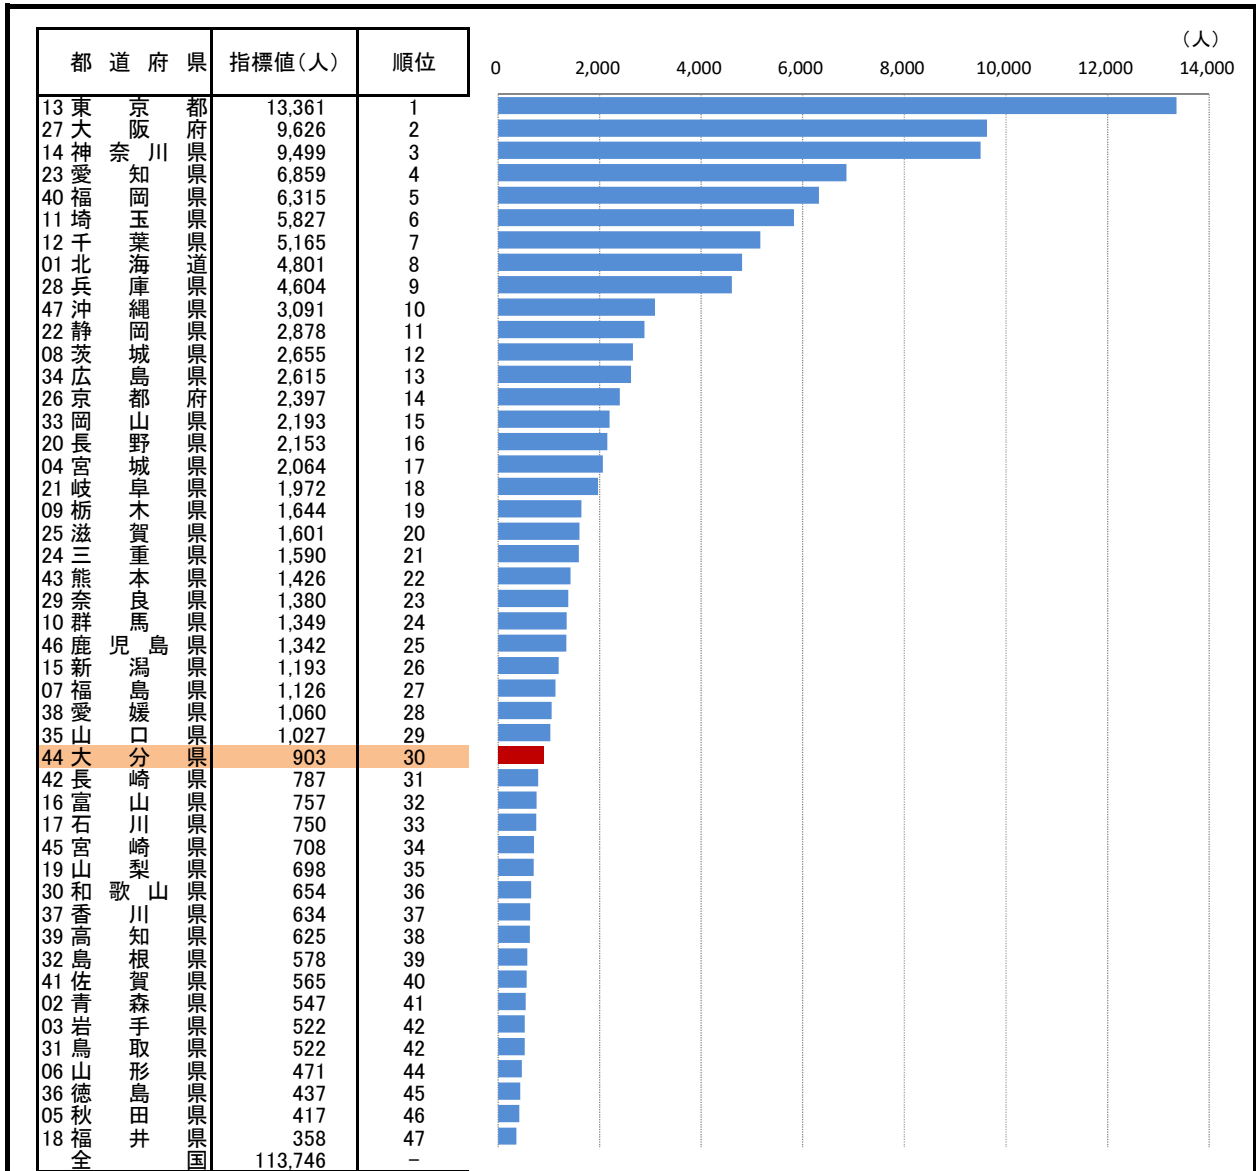

73. 小学校長期欠席児童数

—令和2年度—

○ 概要
大分県の令和2年度の小学校長期欠席児童数は903人で、前年度から116人増加し、全国30位となっている。

○ 基礎データ(令和2年度) (人)

	大分県	全国
小学校長期欠席児童数	903	113,746

○ 参考指標(令和2年度)

	人数	順位
病気	156人	(30位)
新型コロナウイルスの感染回避	50人	(32位)
不登校	618人	(27位)

○ 資料出所: 文部科学省「児童生徒の問題行動・不登校等生徒指導上の諸問題に関する調査」(平成26年度まで「学校基本調査」)

○ 調査期日: 令和2年度

○ 調査周期: 毎年度

○ 長期欠席児童: 年度間(4月1日から翌年3月31日)に通算30日以上欠席した児童

* 順位は数値の大きい方からつけています。