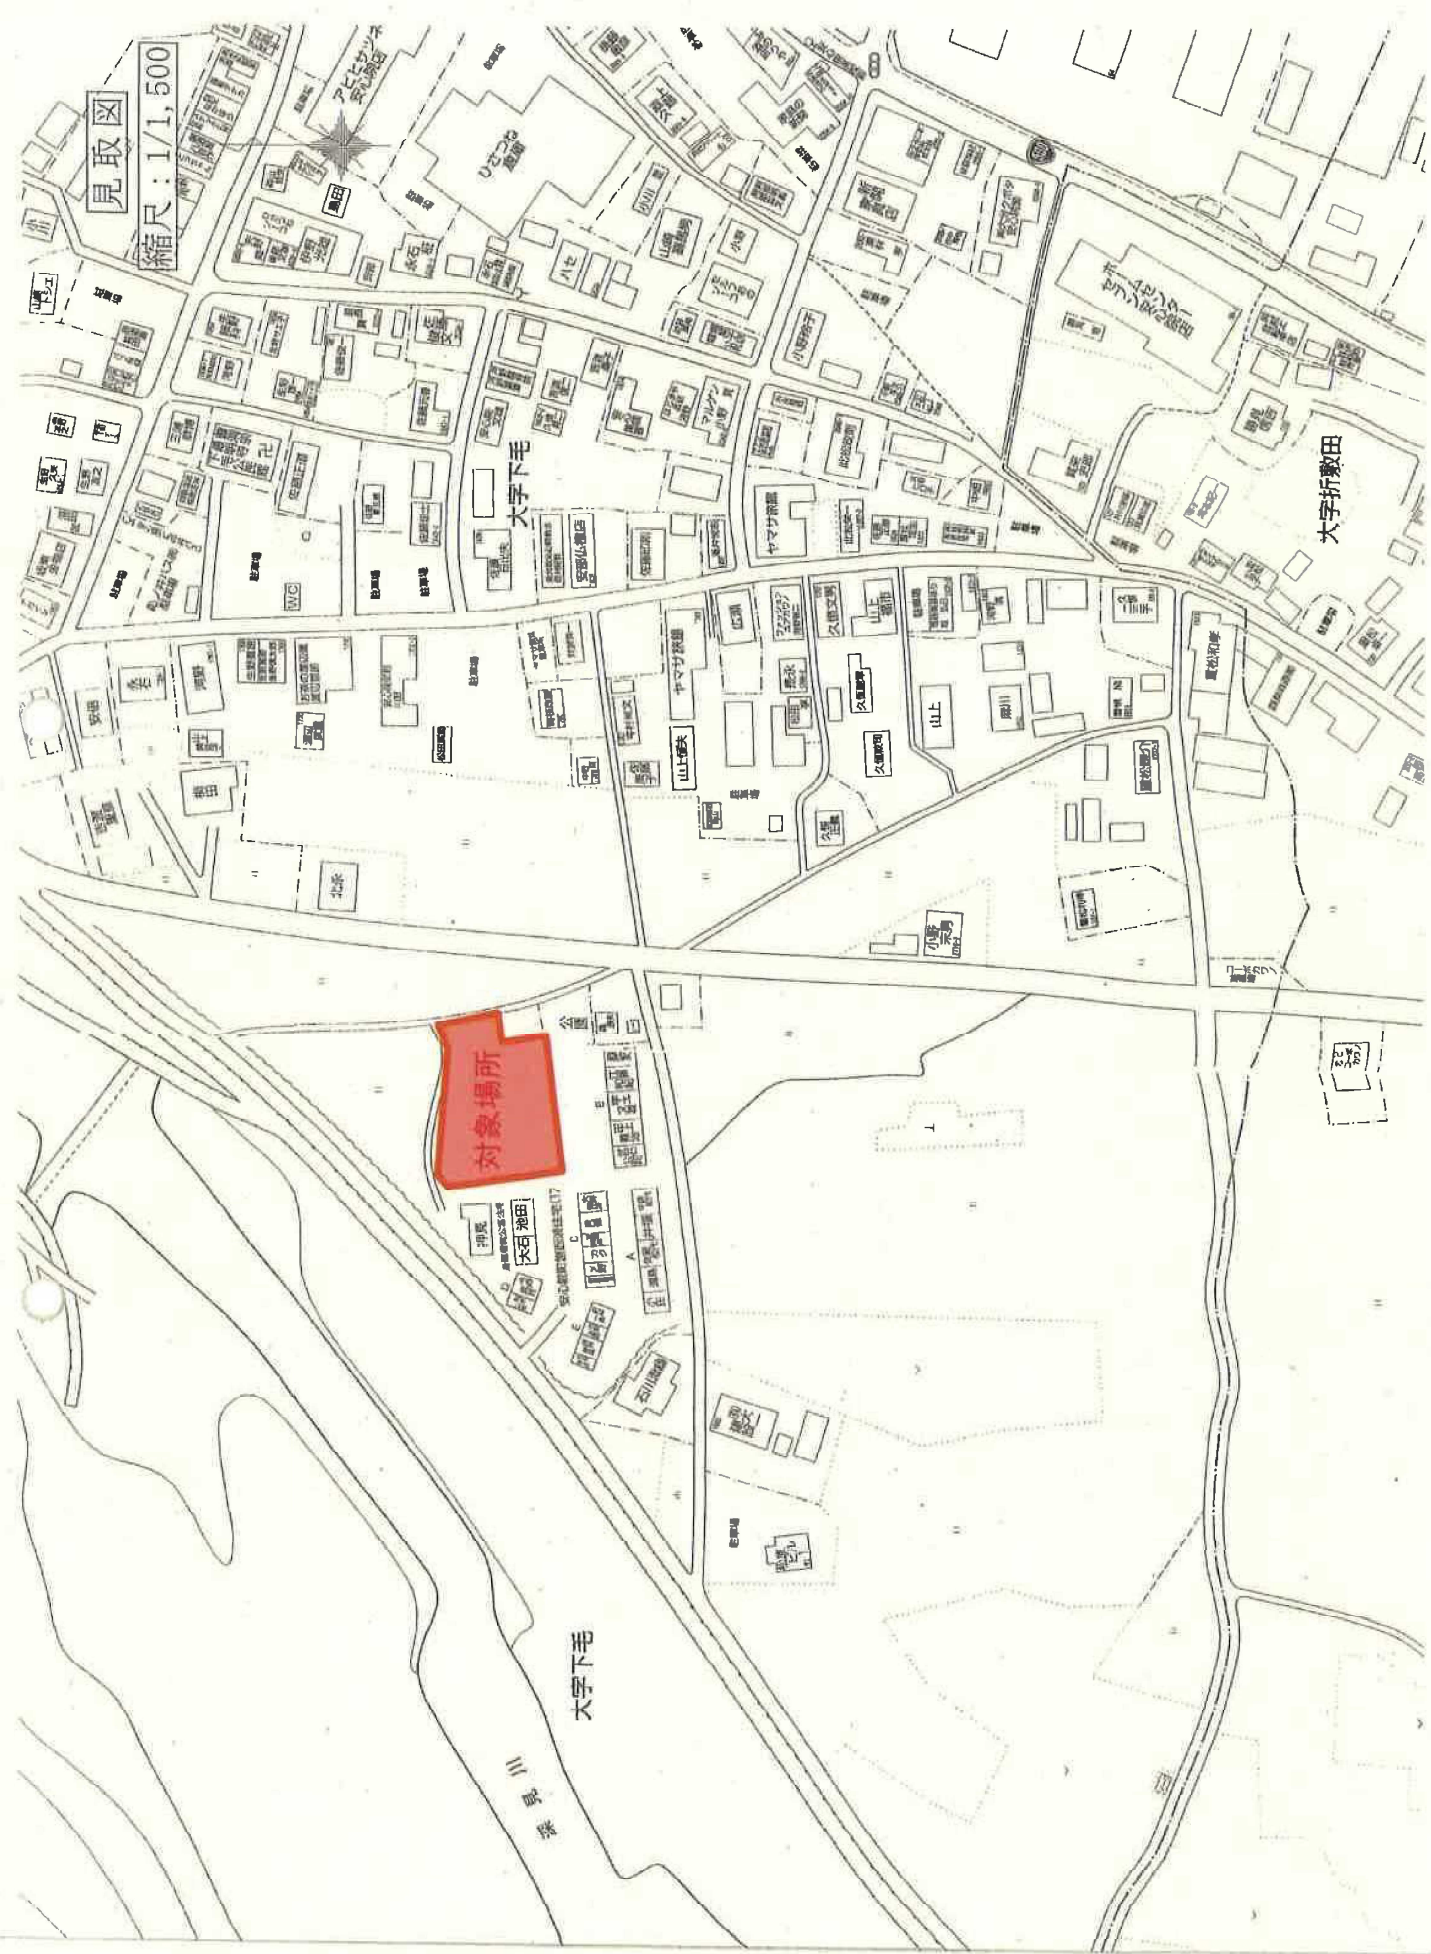

大分県宇佐市安心院町下毛

アイコン  ホームルーター設置  中心点 利用規約

GOOD DESIGN  
 ©ZENRIN

見取図  
縮尺: 1/1,500

対象場所

神尾  
木戸 湖田  
山崎 湖田  
山崎 湖田

大字下毛  
川 下 毛

大字折敷田