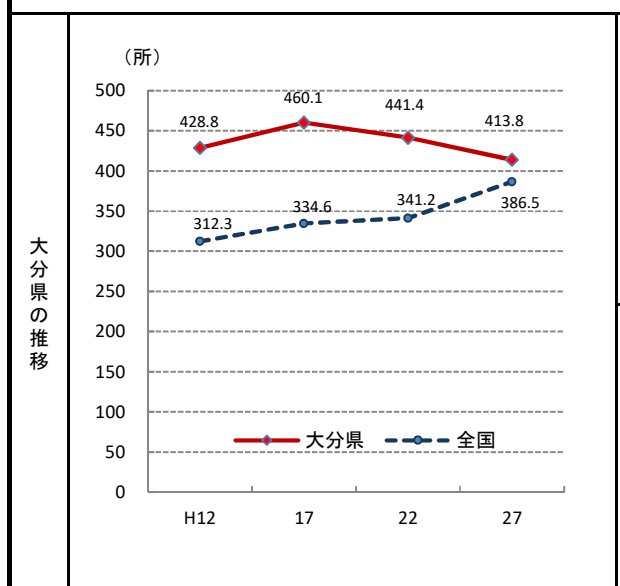

99. 保育所数(0~5歳人口10万人あたり)

—平成27年—

参 考

○ 概 要
大分県の平成27年の保育所数(0~5歳人口10万人あたり)は、413.8所で、平成22年から27.6減少し、全国27位となっている。

○ 基礎データ(平成27年)

	大分県	全国
保育所数(所)	230	23,312
0~5歳人口(人)	55,579	6,031,675

摘 要

○ 資料出所:総務省「国勢調査」、厚生労働省「社会福祉施設等調査」
○ 調査期日:平成27年10月1日
○ 調査周期:5年毎

* 順位は数値の大きい方からつけています。