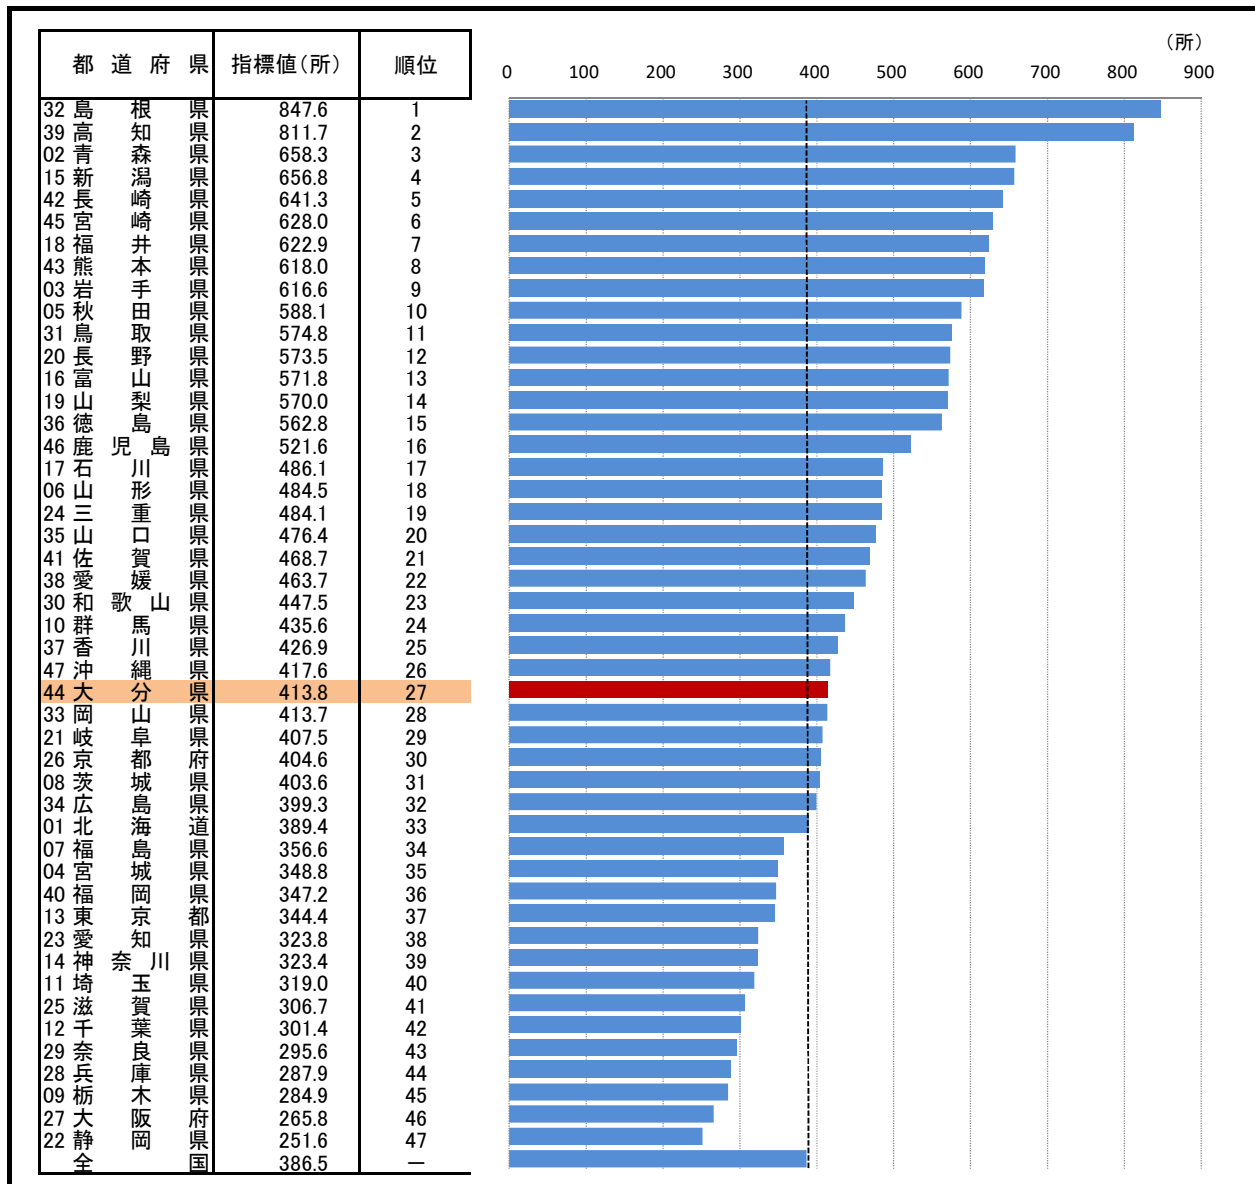

99. 保育所数(0~5歳人口10万人あたり)

—平成27年—

参 考

○ 概 要
大分県の平成27年の保育所数(0~5歳人口10万人あたり)は、413.8所で、平成22年から27.6減少し、全国27位となっている。

○ 基礎データ(平成27年)

	大分県	全国
保育所数(所)	230	23,312
0~5歳人口(人)	55,579	6,031,675

摘 要

○ 資料出所:総務省「国勢調査」、厚生労働省「社会福祉施設等調査」
○ 調査期日:平成27年10月1日
○ 調査周期:5年毎

* 順位は数値の大きい方からつけています。