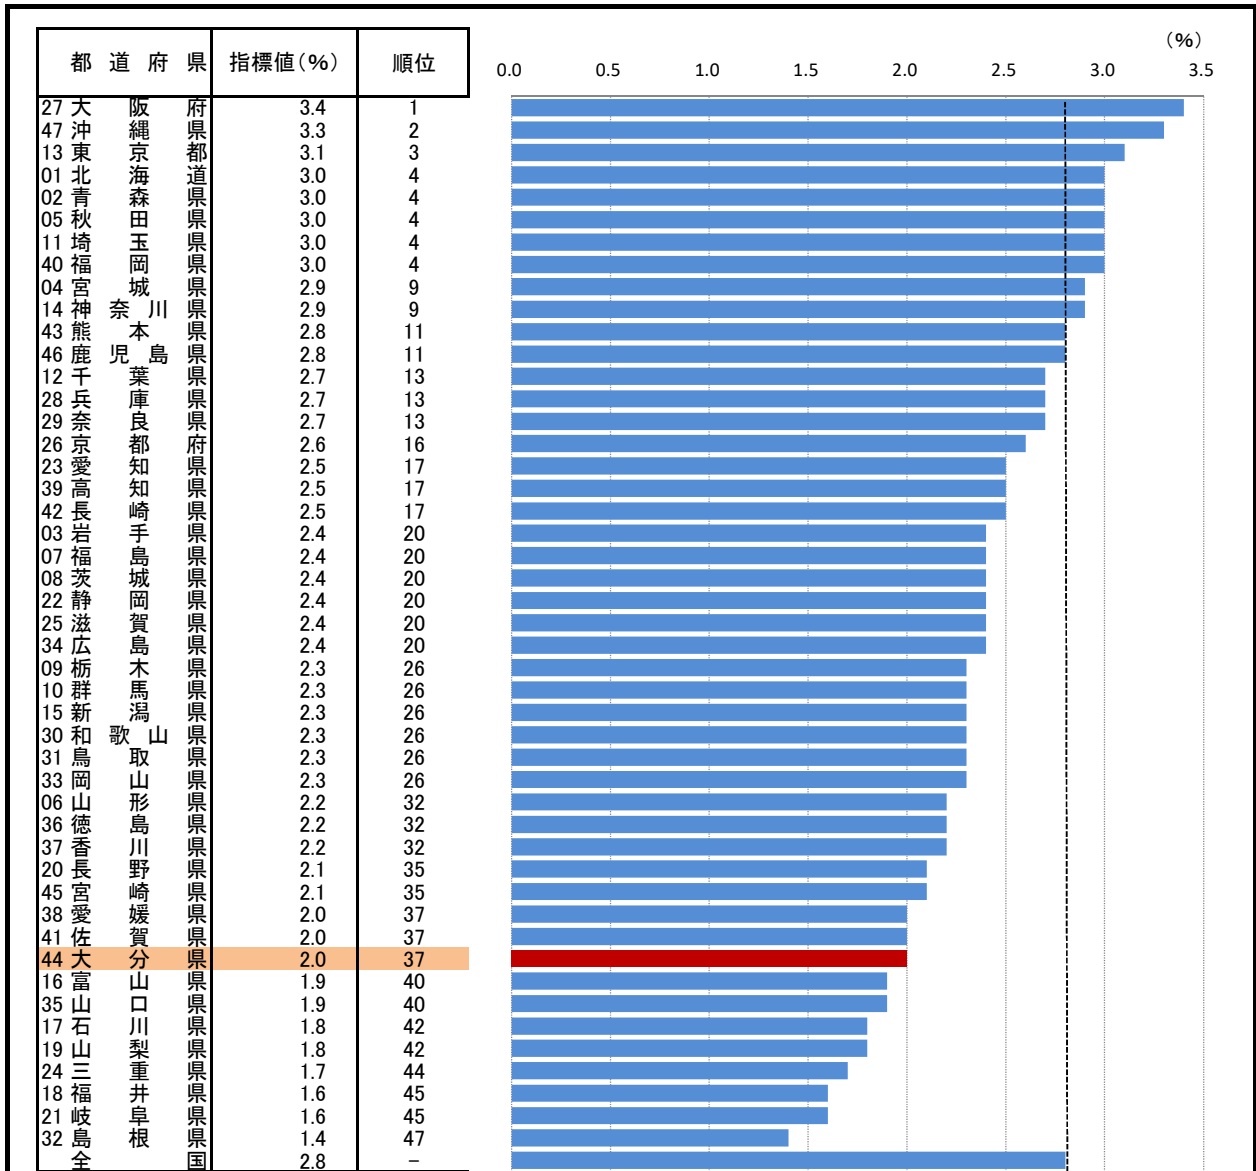

43. 完全失業率

— 令和2年 —

○ 概要
大分県の令和2年の完全失業率は2.0%で前年から変動はなく、全国37位となっている。

○ 基礎データ(令和2年) (千人)

	大分県	全国
完全失業者数	12	1,840

※大分県の完全失業者数(千人)はモデル推計値である。

○ 資料出所: 総務省「労働力調査年報」

○ 調査期日: 令和2年

○ 調査周期: 毎年

○ 完全失業率: 労働力人口(就業者と完全失業者の合計)に占める完全失業者の割合。完全失業者とは現在仕事をしておらず、仕事があればすぐにつくことができ、仕事を探す活動をしていた人をいう。

* 順位は数値の大きい方からつけています。