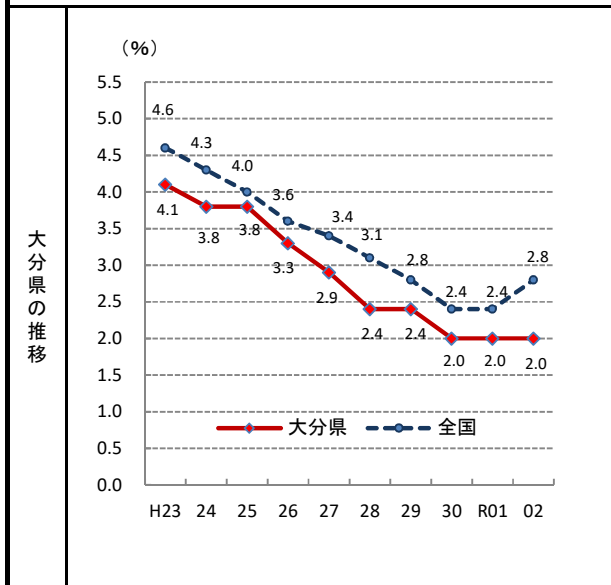

43. 完全失業率

— 令和2年 —

○ 概要
大分県の令和2年の完全失業率は2.0%で前年から変動はなく、全国37位となっている。

○ 基礎データ(令和2年) (千人)

	大分県	全国
完全失業者数	12	1,840

※大分県の完全失業者数(千人)はモデル推計値である。

○ 資料出所: 総務省「労働力調査年報」

○ 調査期日: 令和2年

○ 調査周期: 毎年

○ 完全失業率: 労働力人口(就業者と完全失業者の合計)に占める完全失業者の割合。完全失業者とは現在仕事をしておらず、仕事があればすぐにつくことができ、仕事を探す活動をしていた人をいう。

* 順位は数値の大きい方からつけています。