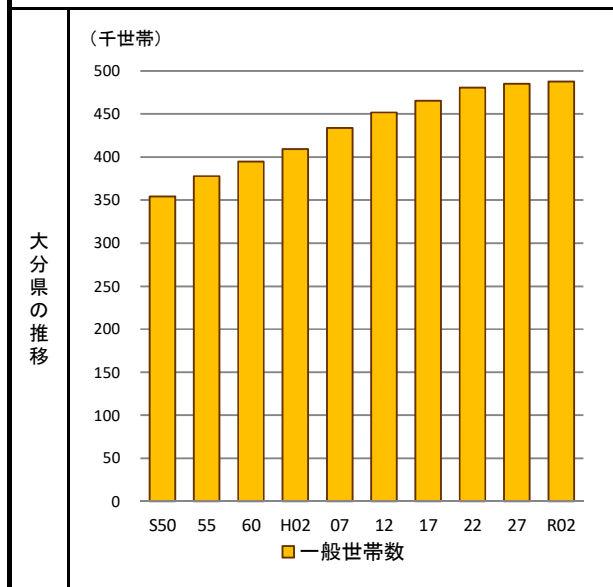

12. 世帯総数

— 令和2年 —

○ 概 要
令和2年の大分県の世帯総数は489,249世帯で、全国33位となっている。平成27年と比べ2,714世帯の増加となった。

○ 基礎データ及び参考指標(令和2年)

	大分県	全国
世帯総数	489,249	55,830,154
一般世帯数	487,679	55,704,949

○ 資料出所: 総務省統計局「国勢調査」
○ 調査期日: 令和2年10月1日
○ 調査周期: 5年毎
○ 世帯総数: 一般世帯と施設等の世帯を合わせた総数

* 順位は数値の大きい方からつけています。