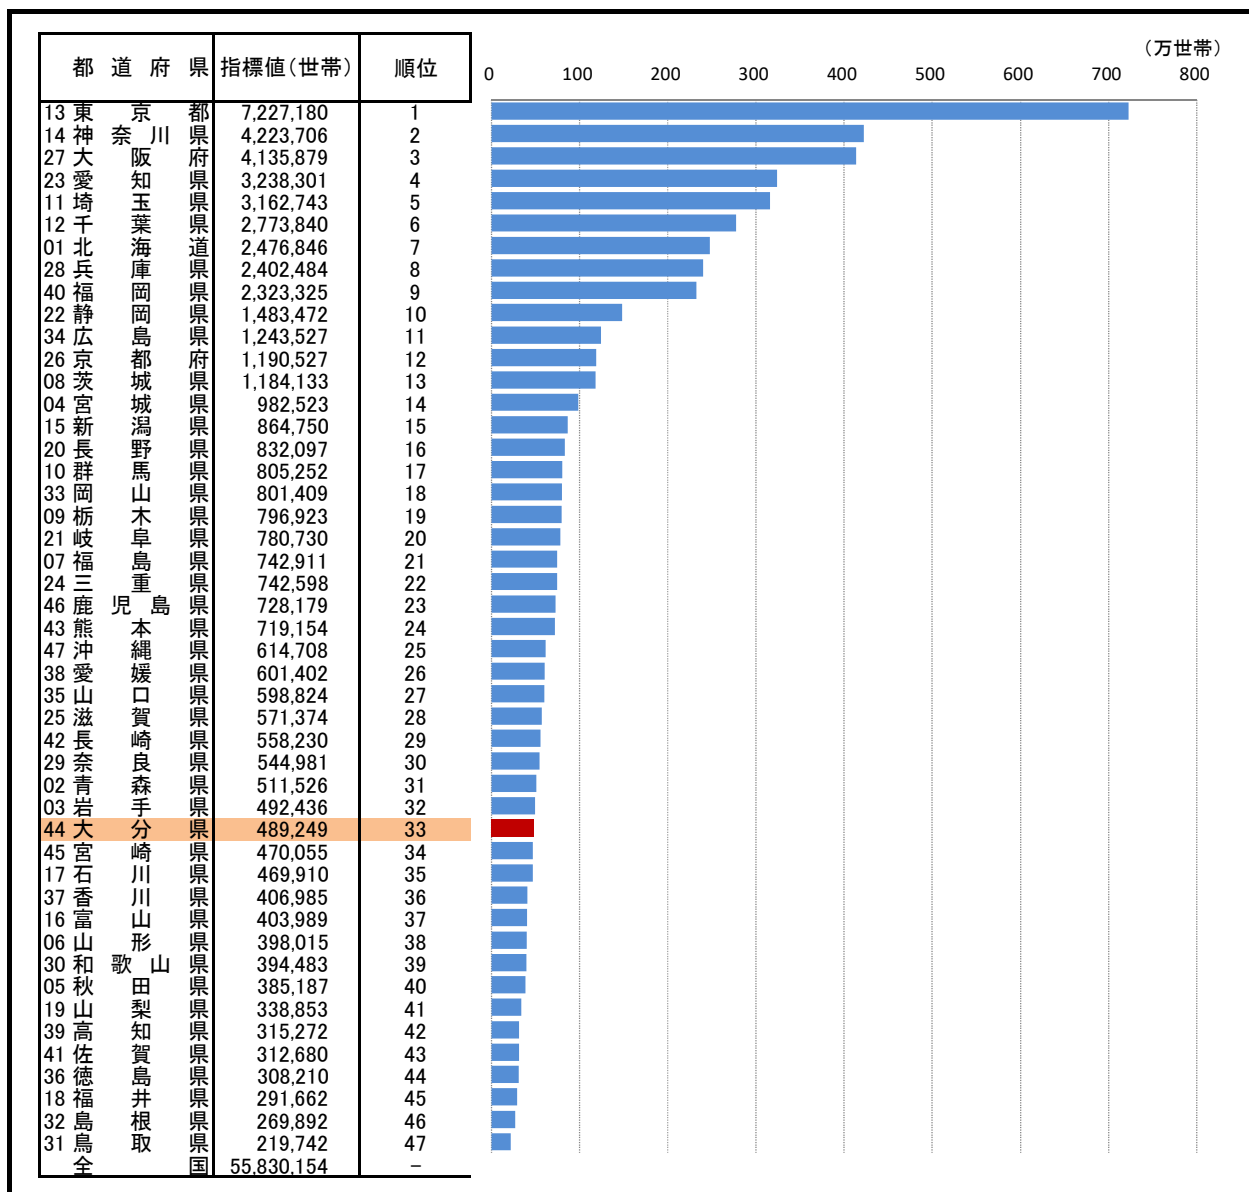

12. 世帯総数

— 令和2年 —

○ 概 要
令和2年の大分県の世帯総数は489,249世帯で、全国33位となっている。平成27年と比べ2,714世帯の増加となった。

○ 基礎データ及び参考指標(令和2年)

	大分県	全国
世帯総数	489,249	55,830,154
一般世帯数	487,679	55,704,949

○ 資料出所: 総務省統計局「国勢調査」
○ 調査期日: 令和2年10月1日
○ 調査周期: 5年毎
○ 世帯総数: 一般世帯と施設等の世帯を合わせた総数

* 順位は数値の大きい方からつけています。