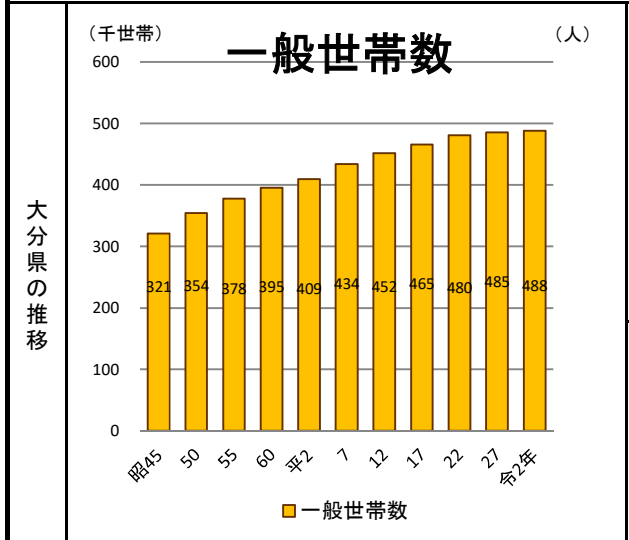

12. 世帯総数

— 令和2年 —

参 考

○概要
令和2年の大分県の世帯総数は489,249世帯で、全国33位となっている。平成27年と比べ2,714世帯の増加となっている。

○基礎データ及び参考指標(令和2年)

	大分県	全国
世帯総数	489,249	55,830,154
一般世帯数	487,679	55,704,949

摘 要

○資料出所:総務省統計局「国勢調査」
○調査期日:令和2年10月1日
○調査周期:5年
○世帯総数:一般世帯と施設等の世帯を合わせた総数。

* 順位は数値の大きい方からつけています。