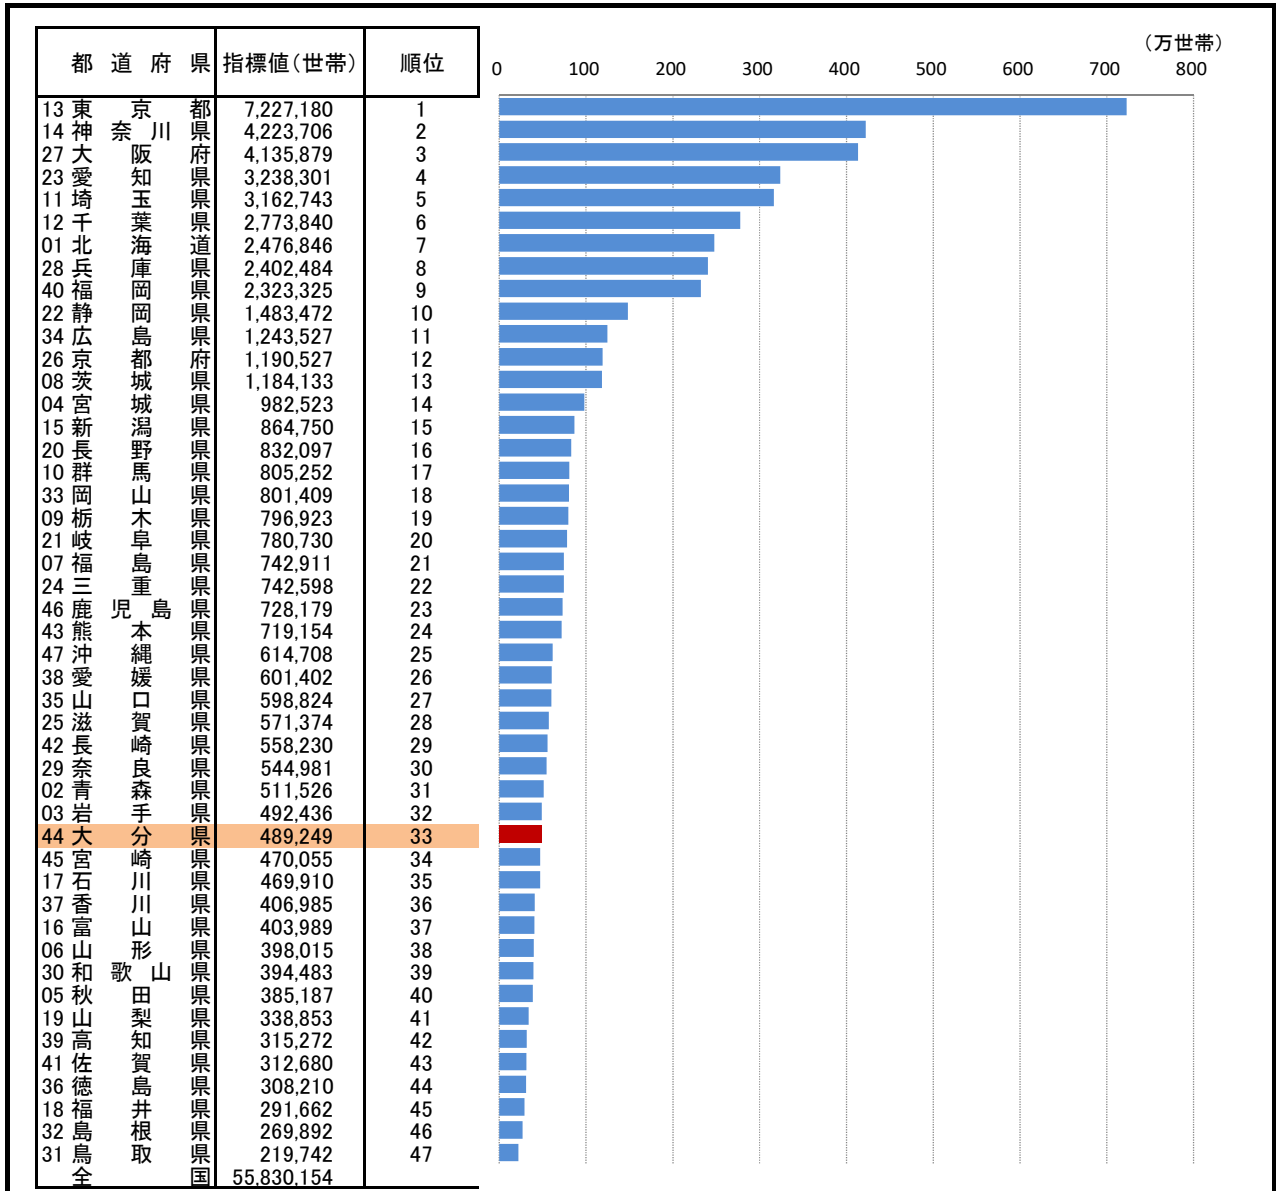

12. 世帯総数

— 令和2年 —

参 考

○概要
令和2年の大分県の世帯総数は489,249世帯で、全国33位となっている。平成27年と比べ2,714世帯の増加となっている。

○基礎データ及び参考指標(令和2年)

	大分県	全国
世帯総数	489,249	55,830,154
一般世帯数	487,679	55,704,949

摘 要

○資料出所:総務省統計局「国勢調査」
○調査期日:令和2年10月1日
○調査周期:5年
○世帯総数:一般世帯と施設等の世帯を合わせた総数。

* 順位は数値の大きい方からつけています。