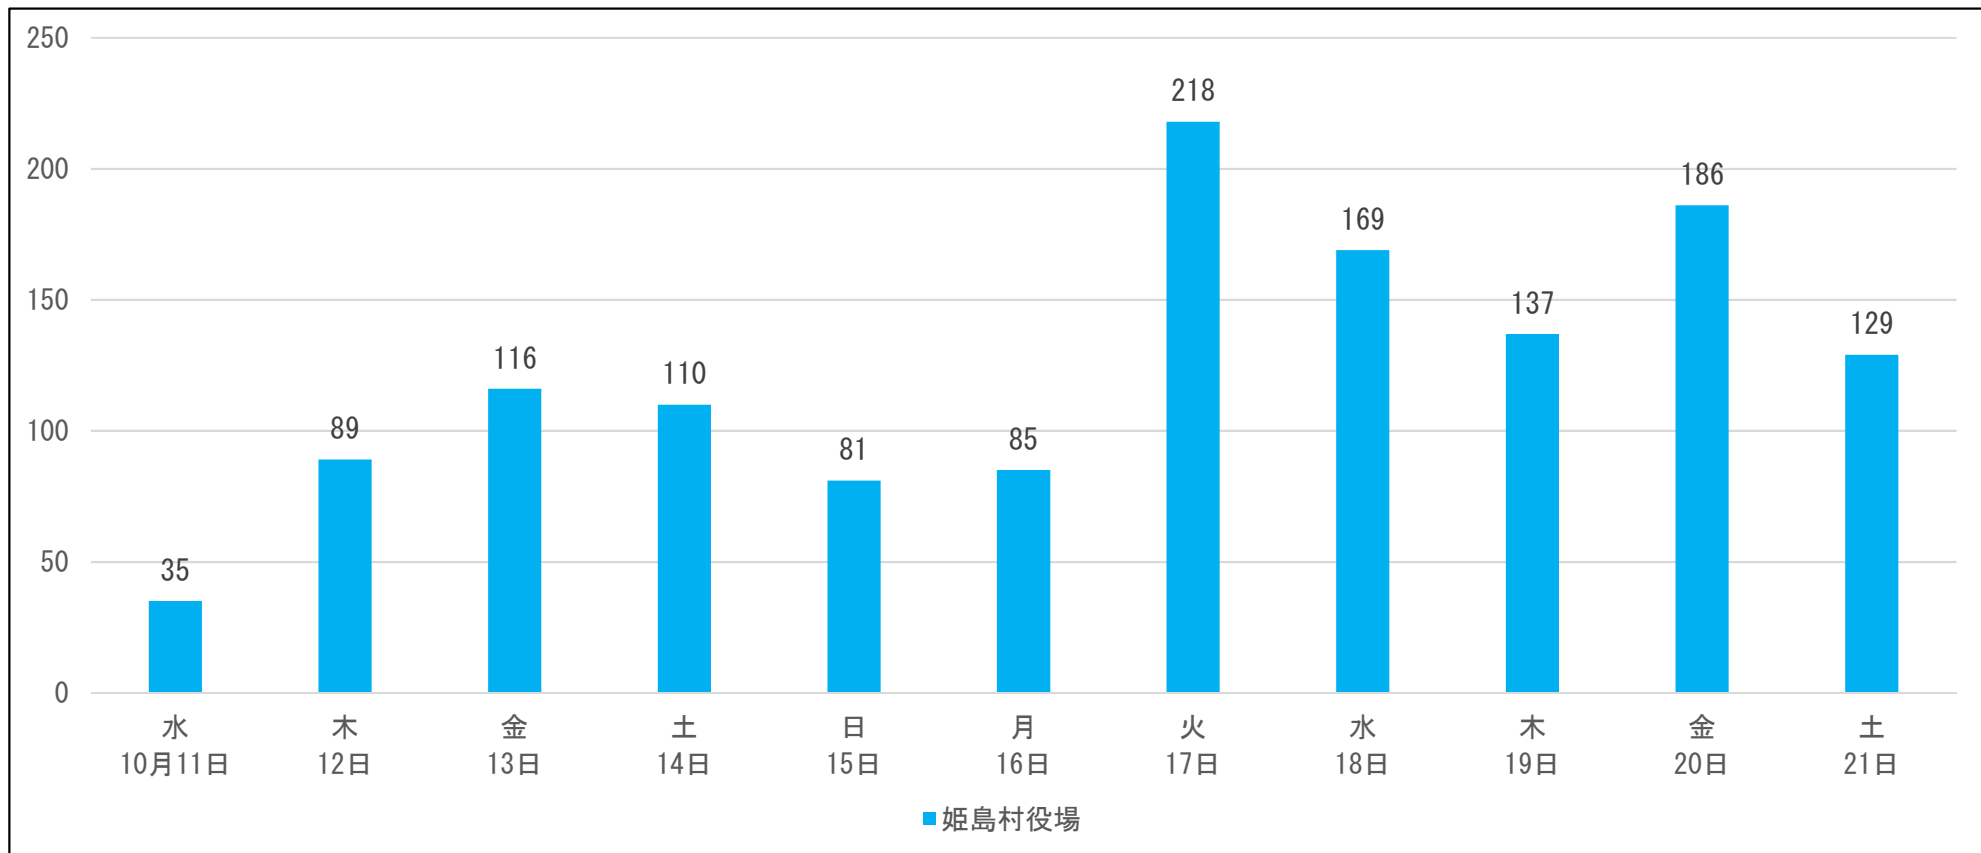

# 姫島村

## 前回(平成29年10月22日執行)の衆議院議員総選挙の期日前投票の状況(小選挙区)

期日前 投票所名	日付 投票者数(人)	投票日の										
		11日前	10日前	9日前	8日前	7日前	6日前	5日前	4日前	3日前	2日前	1日前
		10月11日 (水)	12日 (木)	13日 (金)	14日 (土)	15日 (日)	16日 (月)	17日 (火)	18日 (水)	19日 (木)	20日 (金)	21日 (土)
姫島村役場		35	89	116	110	81	85	218	169	137	186	129

- ・ 上記は、前回(平成29年)の衆議院議員総選挙(小選挙区)の期日前投票所で投票した方の人数です。今回の選挙では、期日前投票所の場所が変更されている場合がありますのでご注意ください。
- ・ 投票日直前の週末(金曜日・土曜日)は混み合う傾向にあります。お時間の許す方は早めの投票をお願いします。