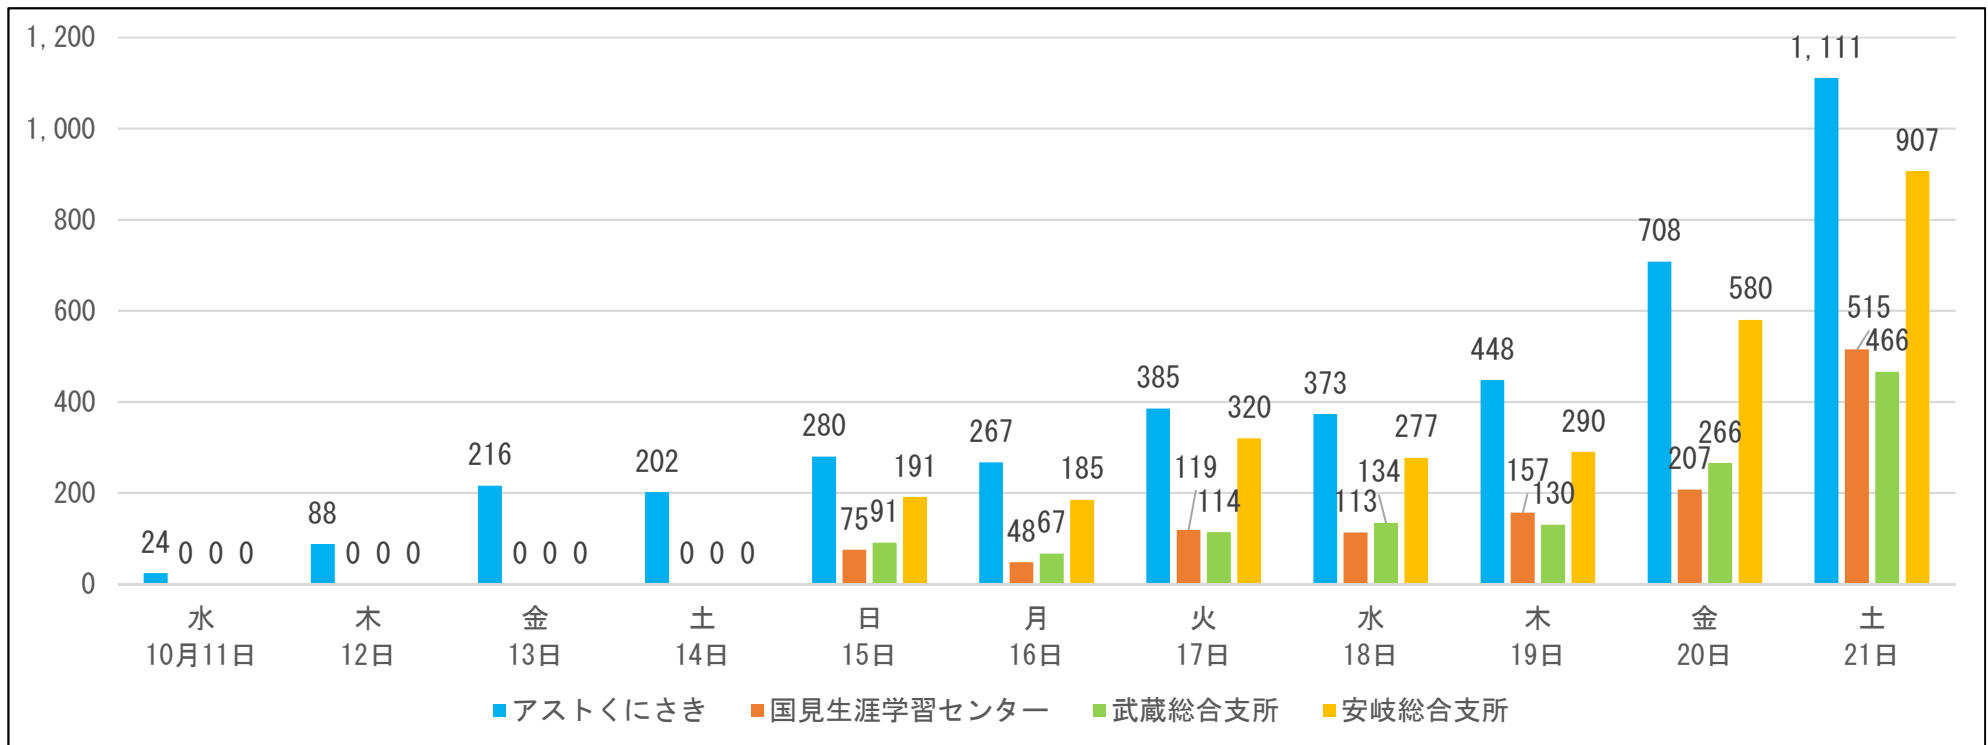

# 国東市

## 前回(平成29年10月22日執行)の衆議院議員総選挙の期日前投票の状況(小選挙区)

期日前 投票所名	日付 投票者数(人)	投票日の										
		11日前	10日前	9日前	8日前	7日前	6日前	5日前	4日前	3日前	2日前	1日前
		10月11日 (水)	12日 (木)	13日 (金)	14日 (土)	15日 (日)	16日 (月)	17日 (火)	18日 (水)	19日 (木)	20日 (金)	21日 (土)
アストくにさき	24	88	216	202	280	267	385	373	448	708	1,111	
国見生涯学習センター	-	-	-	-	75	48	119	113	157	207	515	
武蔵総合支所	-	-	-	-	91	67	114	134	130	266	466	
安岐総合支所	-	-	-	-	191	185	320	277	290	580	907	

- ・ 上記は、前回(平成29年)の衆議院議員総選挙(小選挙区)の期日前投票所で投票した方の人数です。今回の選挙では、期日前投票所の場所が変更されている場合がありますのでご注意ください。
- ・ 投票日直前の週末(金曜日・土曜日)は混み合う傾向にあります。お時間の許す方は早めの投票をお願いします。