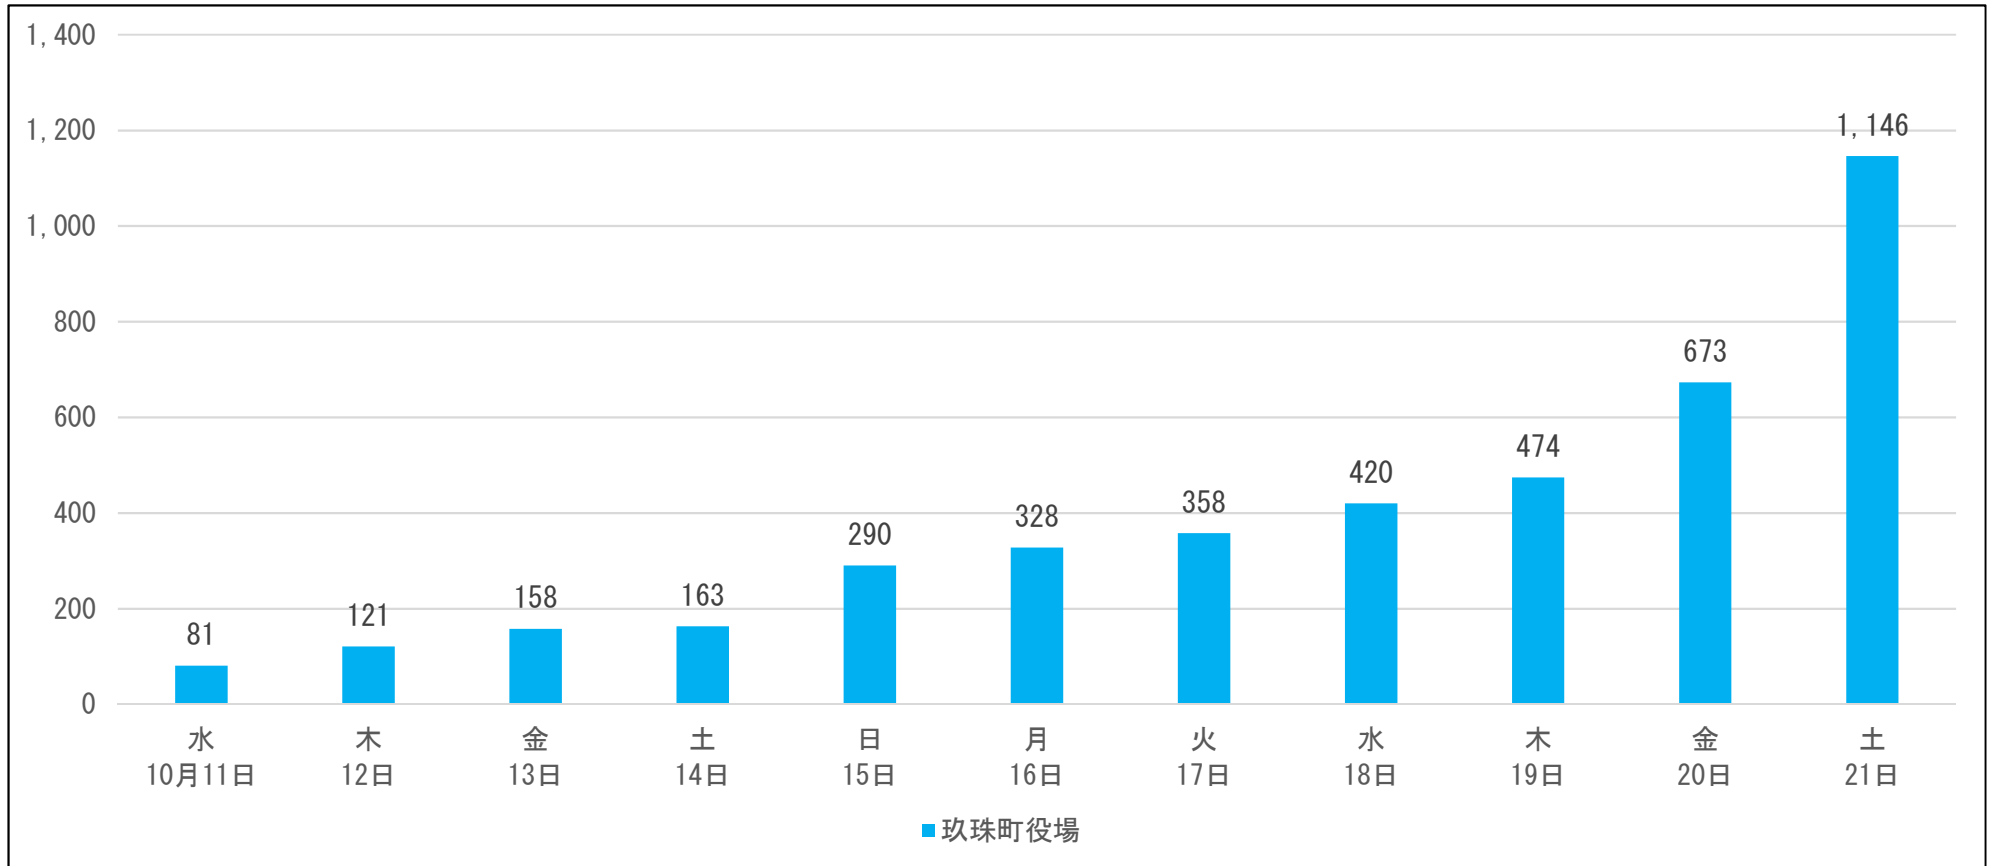

# 玖珠町

## 前回(平成29年10月22日執行)の衆議院議員総選挙の期日前投票の状況(小選挙区)

期日前 投票所名	日付 投票者数(人)	投票日の										
		11日前	10日前	9日前	8日前	7日前	6日前	5日前	4日前	3日前	2日前	1日前
		10月11日 (水)	12日 (木)	13日 (金)	14日 (土)	15日 (日)	16日 (月)	17日 (火)	18日 (水)	19日 (木)	20日 (金)	21日 (土)
玖珠町役場		81	121	158	163	290	328	358	420	474	673	1,146

- ・ 上記は、前回(平成29年)の衆議院議員総選挙(小選挙区)の期日前投票所で投票した方の人数です。今回の選挙では、期日前投票所の場所が変更されている場合がありますのでご注意ください。
- ・ 投票日直前の週末(金曜日・土曜日)は混み合う傾向にあります。お時間の許す方は早めの投票をお願いします。