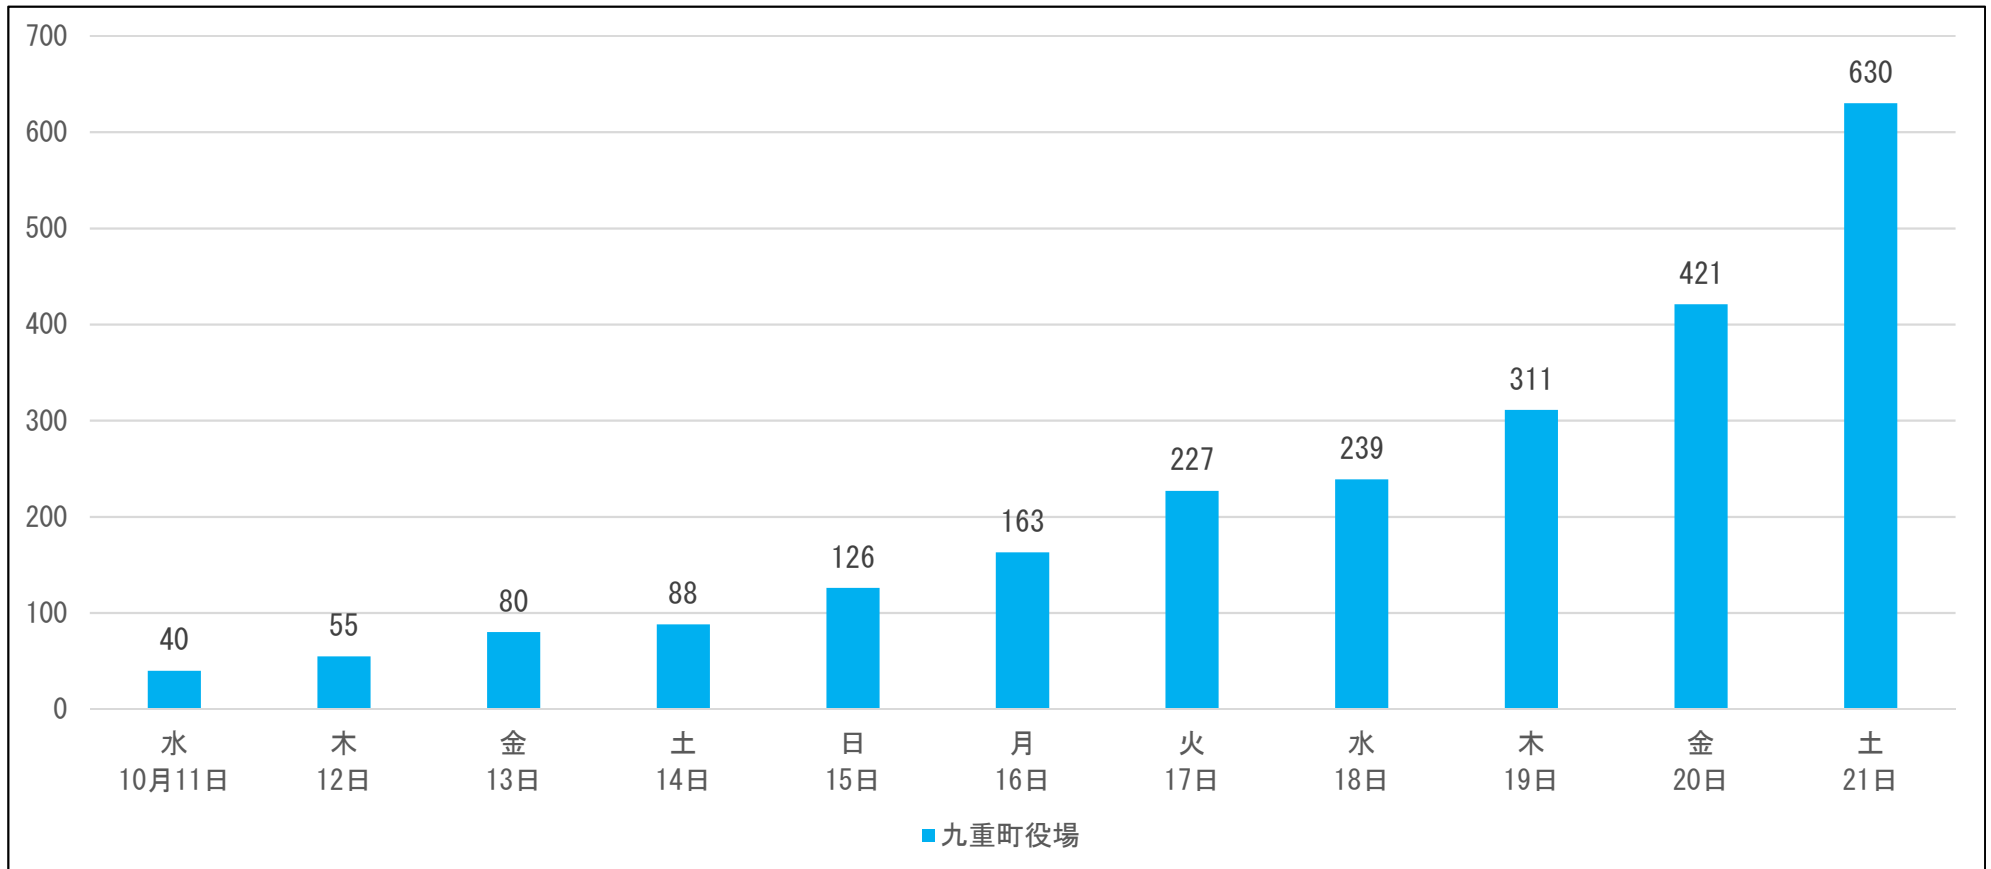

九重町

前回(平成29年10月22日執行)の衆議院議員総選挙の期日前投票の状況(小選挙区)

期日前 投票所名	日付 投票者数(人)	投票日の										
		11日前	10日前	9日前	8日前	7日前	6日前	5日前	4日前	3日前	2日前	1日前
		10月11日 (水)	12日 (木)	13日 (金)	14日 (土)	15日 (日)	16日 (月)	17日 (火)	18日 (水)	19日 (木)	20日 (金)	21日 (土)
九重町役場		40	55	80	88	126	163	227	239	311	421	630

- ・ 上記は、前回(平成29年)の衆議院議員総選挙(小選挙区)の期日前投票所で投票した方の人数です。今回の選挙では、期日前投票所の場所が変更されている場合がありますのでご注意ください。
- ・ 投票日直前の週末(金曜日・土曜日)は混み合う傾向にあります。お時間の許す方は早めの投票をお願いします。