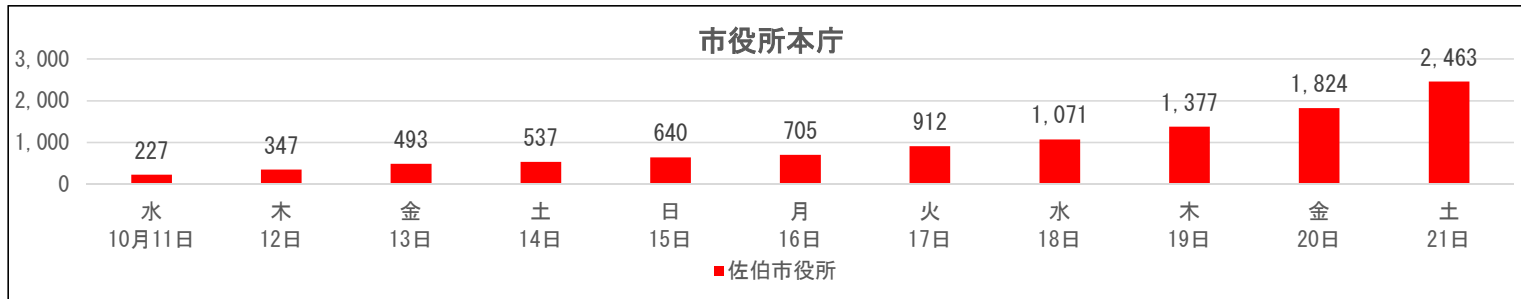

佐伯市

前回（平成29年10月22日執行）の衆議院議員総選挙の期日前投票の状況（小選挙区）

日付 投票者数(人)	投票日の											
	11日前	10日前	9日前	8日前	7日前	6日前	5日前	4日前	3日前	2日前	1日前	
	10月11日 (水)	12日 (木)	13日 (金)	14日 (土)	15日 (日)	16日 (月)	17日 (火)	18日 (水)	19日 (木)	20日 (金)	21日 (土)	
期日前 投票所名												
佐伯市役所	227	347	493	537	640	705	912	1,071	1,377	1,824	2,463	
上浦振興局	-	-	-	-	21	19	33	57	71	147	162	
弥生振興局	-	-	-	-	125	93	89	155	192	310	586	
本匠振興局	-	-	-	-	12	30	30	32	44	72	150	
宇目振興局	-	-	-	-	21	44	66	66	81	151	209	
直川振興局	-	-	-	-	22	36	64	59	83	143	132	
鶴見振興局	-	-	-	-	46	48	55	65	90	154	253	
米水津振興局	-	-	-	-	30	36	41	46	76	118	136	
蒲江振興局	-	-	-	-	64	107	116	131	208	246	341	

・ 上記は、前回（平成29年）の衆議院議員総選挙（小選挙区）の期日前投票所で投票した方の人数です。今回の選挙では、期日前投票所の場所が変更されている場合がありますのでご注意ください。

・ 投票日直前の週末（金曜日・土曜日）は混み合う傾向にあります。お時間の許す方は早めの投票をお願いします。