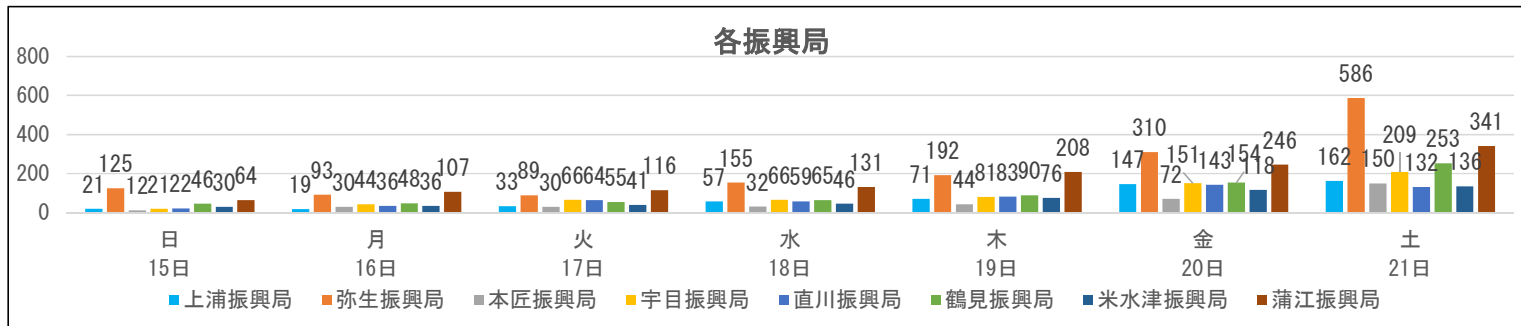

佐伯市

前回（平成29年10月22日執行）の衆議院議員総選挙の期日前投票の状況（小選挙区）

日付 投票者数(人)	投票日の											
	11日前	10日前	9日前	8日前	7日前	6日前	5日前	4日前	3日前	2日前	1日前	
	10月11日 (水)	12日 (木)	13日 (金)	14日 (土)	15日 (日)	16日 (月)	17日 (火)	18日 (水)	19日 (木)	20日 (金)	21日 (土)	
期日前 投票所名												
佐伯市役所	227	347	493	537	640	705	912	1,071	1,377	1,824	2,463	
上浦振興局	-	-	-	-	21	19	33	57	71	147	162	
弥生振興局	-	-	-	-	125	93	89	155	192	310	586	
本匠振興局	-	-	-	-	12	30	30	32	44	72	150	
宇目振興局	-	-	-	-	21	44	66	66	81	151	209	
直川振興局	-	-	-	-	22	36	64	59	83	143	132	
鶴見振興局	-	-	-	-	46	48	55	65	90	154	253	
米水津振興局	-	-	-	-	30	36	41	46	76	118	136	
蒲江振興局	-	-	-	-	64	107	116	131	208	246	341	

・ 上記は、前回（平成29年）の衆議院議員総選挙（小選挙区）の期日前投票所で投票した方の人数です。今回の選挙では、期日前投票所の場所が変更されている場合がありますのでご注意ください。

・ 投票日直前の週末（金曜日・土曜日）は混み合う傾向にあります。お時間の許す方は早めの投票をお願いします。