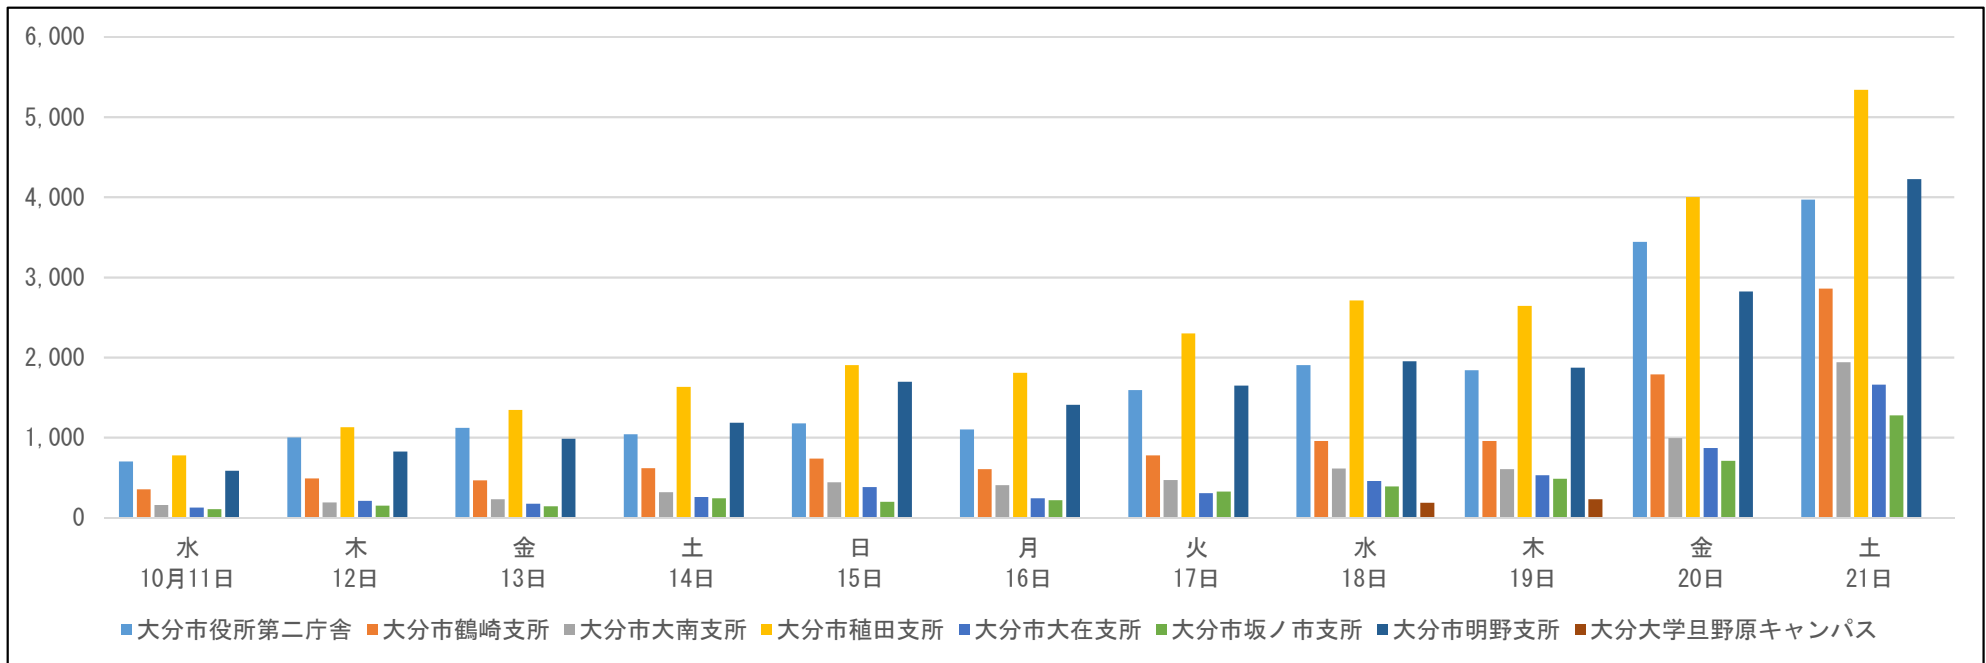

大分市(第1区:旧大分市の区域)

前回(平成29年10月22日執行)の衆議院議員総選挙の期日前投票の状況(小選挙区)

| 期日前 投票所名 | 投票日の | | | | | | | | | | |
|--------------|---------------|------------|------------|------------|------------|------------|------------|------------|------------|------------|------------|
| | 日付 投票者数(人) | | | | | | | | | | |
| | 11日前 | 10日前 | 9日前 | 8日前 | 7日前 | 6日前 | 5日前 | 4日前 | 3日前 | 2日前 | 1日前 |
| | 10月11日 (水) | 12日 (木) | 13日 (金) | 14日 (土) | 15日 (日) | 16日 (月) | 17日 (火) | 18日 (水) | 19日 (木) | 20日 (金) | 21日 (土) |
| 大分市役所第二庁舎 | 704 | 1,000 | 1,121 | 1,041 | 1,176 | 1,100 | 1,593 | 1,905 | 1,840 | 3,444 | 3,969 |
| 大分市鶴崎支所 | 355 | 492 | 467 | 619 | 738 | 607 | 780 | 958 | 958 | 1,789 | 2,861 |
| 大分市大南支所 | 158 | 191 | 231 | 319 | 443 | 408 | 472 | 613 | 608 | 993 | 1,942 |
| 大分市植田支所 | 779 | 1,129 | 1,345 | 1,634 | 1,903 | 1,808 | 2,299 | 2,712 | 2,643 | 4,000 | 5,341 |
| 大分市大在支所 | 128 | 211 | 174 | 258 | 384 | 242 | 307 | 459 | 532 | 871 | 1,659 |
| 大分市坂ノ市支所 | 106 | 152 | 143 | 244 | 198 | 220 | 326 | 392 | 488 | 712 | 1,279 |
| 大分市明野支所 | 585 | 828 | 986 | 1,187 | 1,697 | 1,411 | 1,650 | 1,954 | 1,872 | 2,825 | 4,225 |
| 大分大学旦野原キャンパス | - | - | - | - | - | - | - | 188 | 229 | - | - |

- ・ 上記は、前回(平成29年)の衆議院議員総選挙(小選挙区)の期日前投票所で投票した方の人数です。今回の選挙では、期日前投票所の場所が変更されている場合がありますのでご注意ください。
- ・ 投票日直前の週末(金曜日・土曜日)は混み合う傾向にあります。お時間の許す方は早めの投票をお願いします。