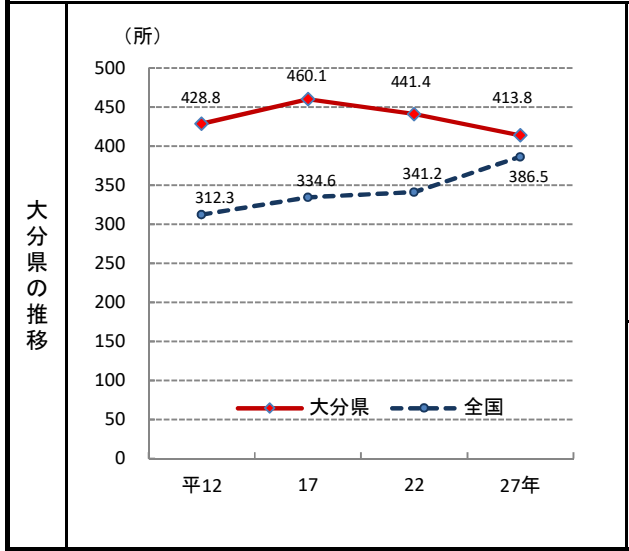

99. 保育所数(0~5歳人口10万人あたり)

—平成27年—

参考

○ 概要
大分県の平成27年の保育所数(0~5歳人口10万人あたり)は、413.8所で、平成22年から27.6減少し、全国27位となっている。

○ 基礎データ(平成27年)

	大分県	全国
保育所数(所)	230	23,312
0~5歳人口(人)	55,579	6,031,675

摘要

○ 資料出所:総務省「国勢調査」、厚生労働省「社会福祉施設等調査」

○ 調査期日:平成27年10月1日

○ 調査周期:5年

* 順位は数値の大きい方からつけています。