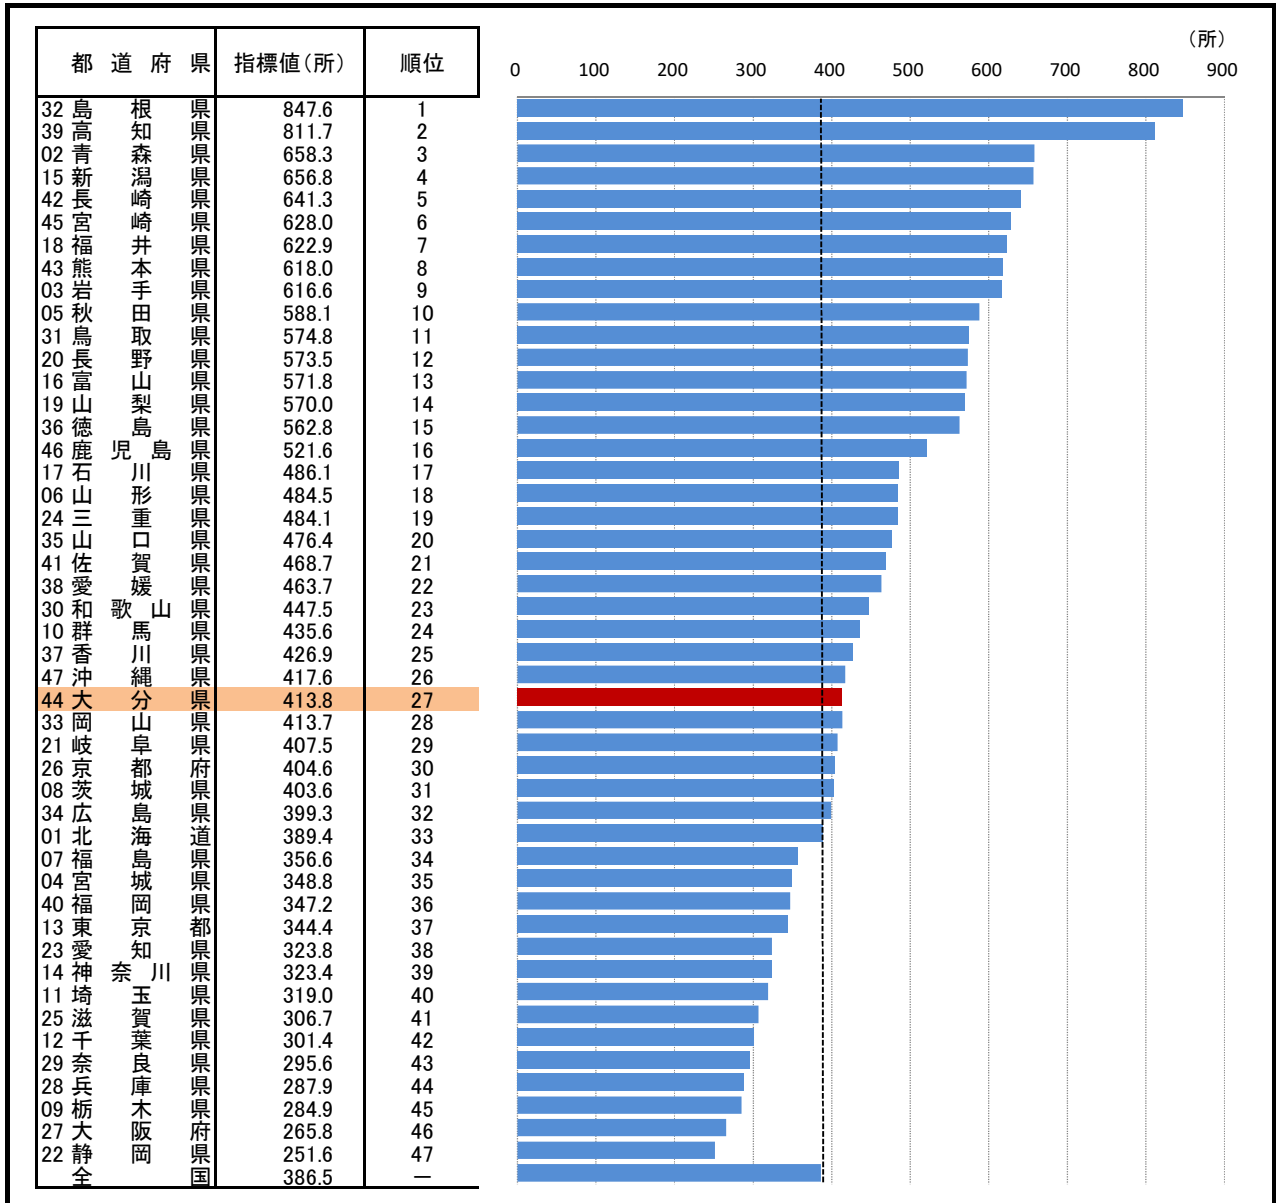

99. 保育所数(0~5歳人口10万人あたり)

—平成27年—

参考

○ 概要
大分県の平成27年の保育所数(0~5歳人口10万人あたり)は、413.8所で、平成22年から27.6減少し、全国27位となっている。

○ 基礎データ(平成27年)

	大分県	全国
保育所数(所)	230	23,312
0~5歳人口(人)	55,579	6,031,675

摘要

○ 資料出所:総務省「国勢調査」、厚生労働省「社会福祉施設等調査」

○ 調査期日:平成27年10月1日

○ 調査周期:5年

* 順位は数値の大きい方からつけています。