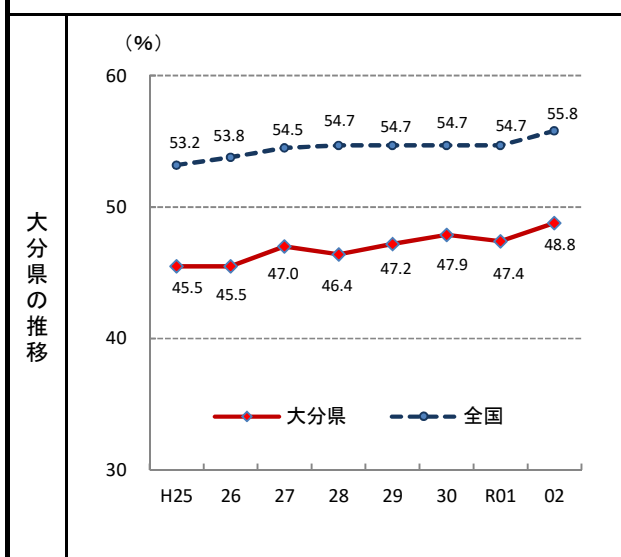

# 76. 大学等進学率

— 令和2年 —

参考

- 概要  
大分県の令和2年の大学等進学率は48.8%で、前年から1.4ポイント上昇し、全国31位となっている。
- 基礎データ(令和2年) (人)

	大分県	全国
高等学校卒業生数(人)	9,962	1,037,284
大学等進学者数(人)	4,861	578,341

※卒業生数は、同年3月の卒業生数。

- 参考指標(令和2年)

高等学校卒業生の就職率	25.5%(13位)
専修学校(専門課程)進学率	19.3%(10位)