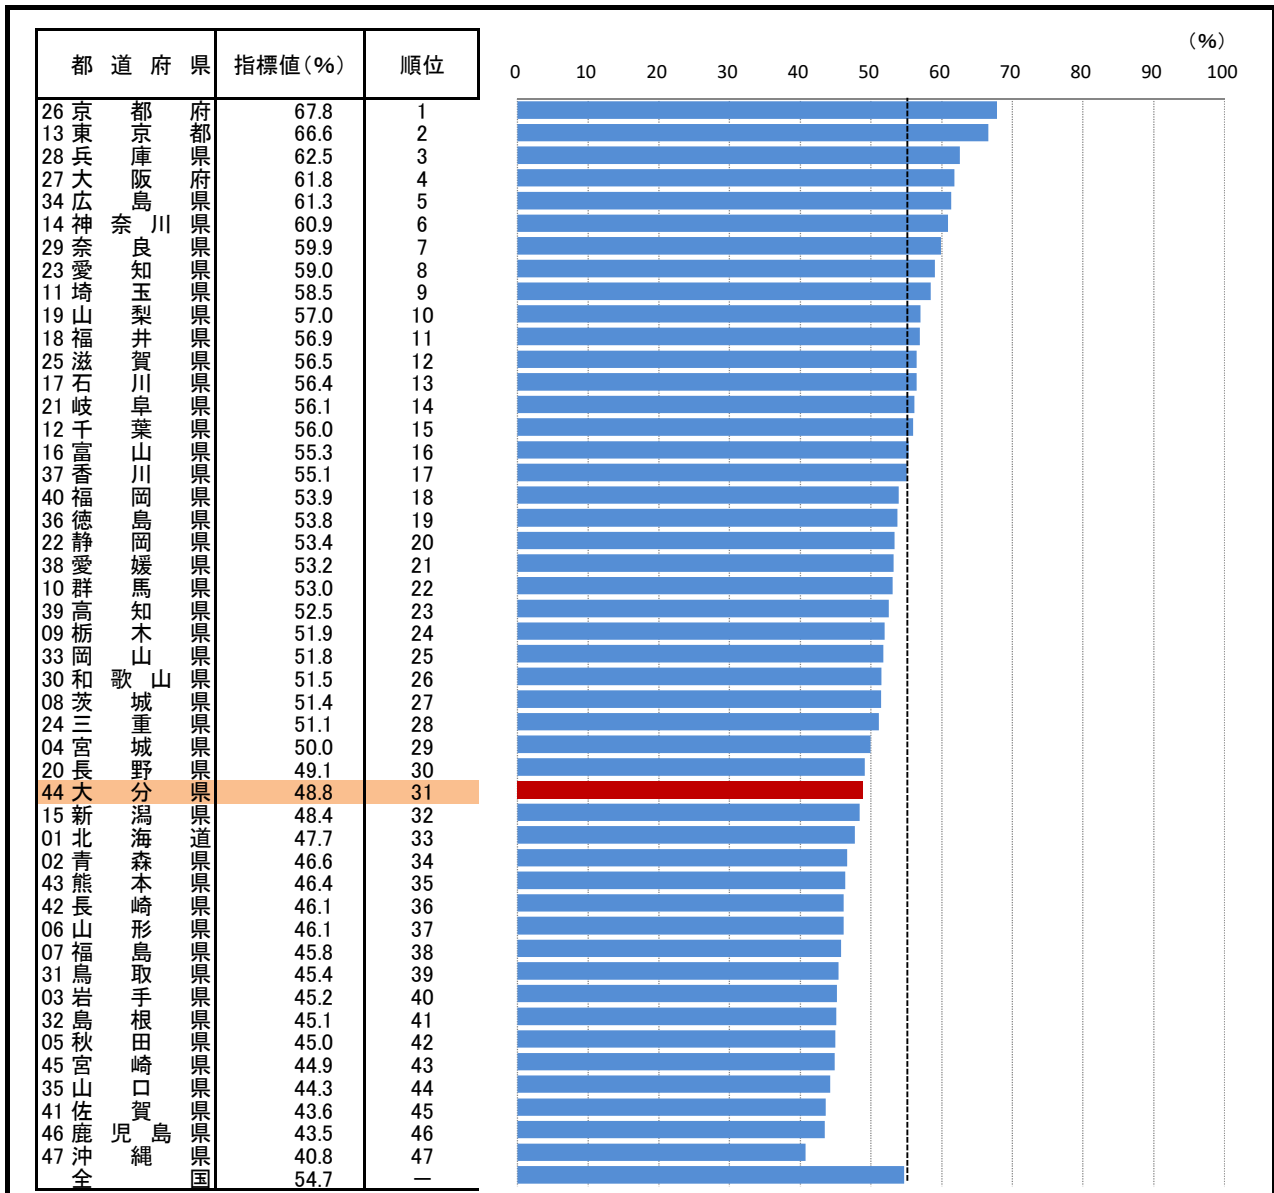

# 76. 大学等進学率

— 令和2年 —

参考

- 概要  
大分県の令和2年の大学等進学率は48.8%で、前年から1.4ポイント上昇し、全国31位となっている。
- 基礎データ(令和2年) (人)

	大分県	全国
高等学校卒業生数(人)	9,962	1,037,284
大学等進学者数(人)	4,861	578,341

※卒業生数は、同年3月の卒業生数。

- 参考指標(令和2年)

高等学校卒業生の就職率	25.5%(13位)
専修学校(専門課程)進学率	19.3%(10位)

摘要

- 資料出所: 文部科学省「学校基本調査」
- 調査期日: 令和2年5月1日
- 調査周期: 毎年
- 大学等: 大学学部、短期大学本科、大学・短期大学の通信教育部、大学・短期大学の別科、高等学校専攻科、特別支援学校高等部専攻科。

\* 順位は数値の大きい方からつけています。