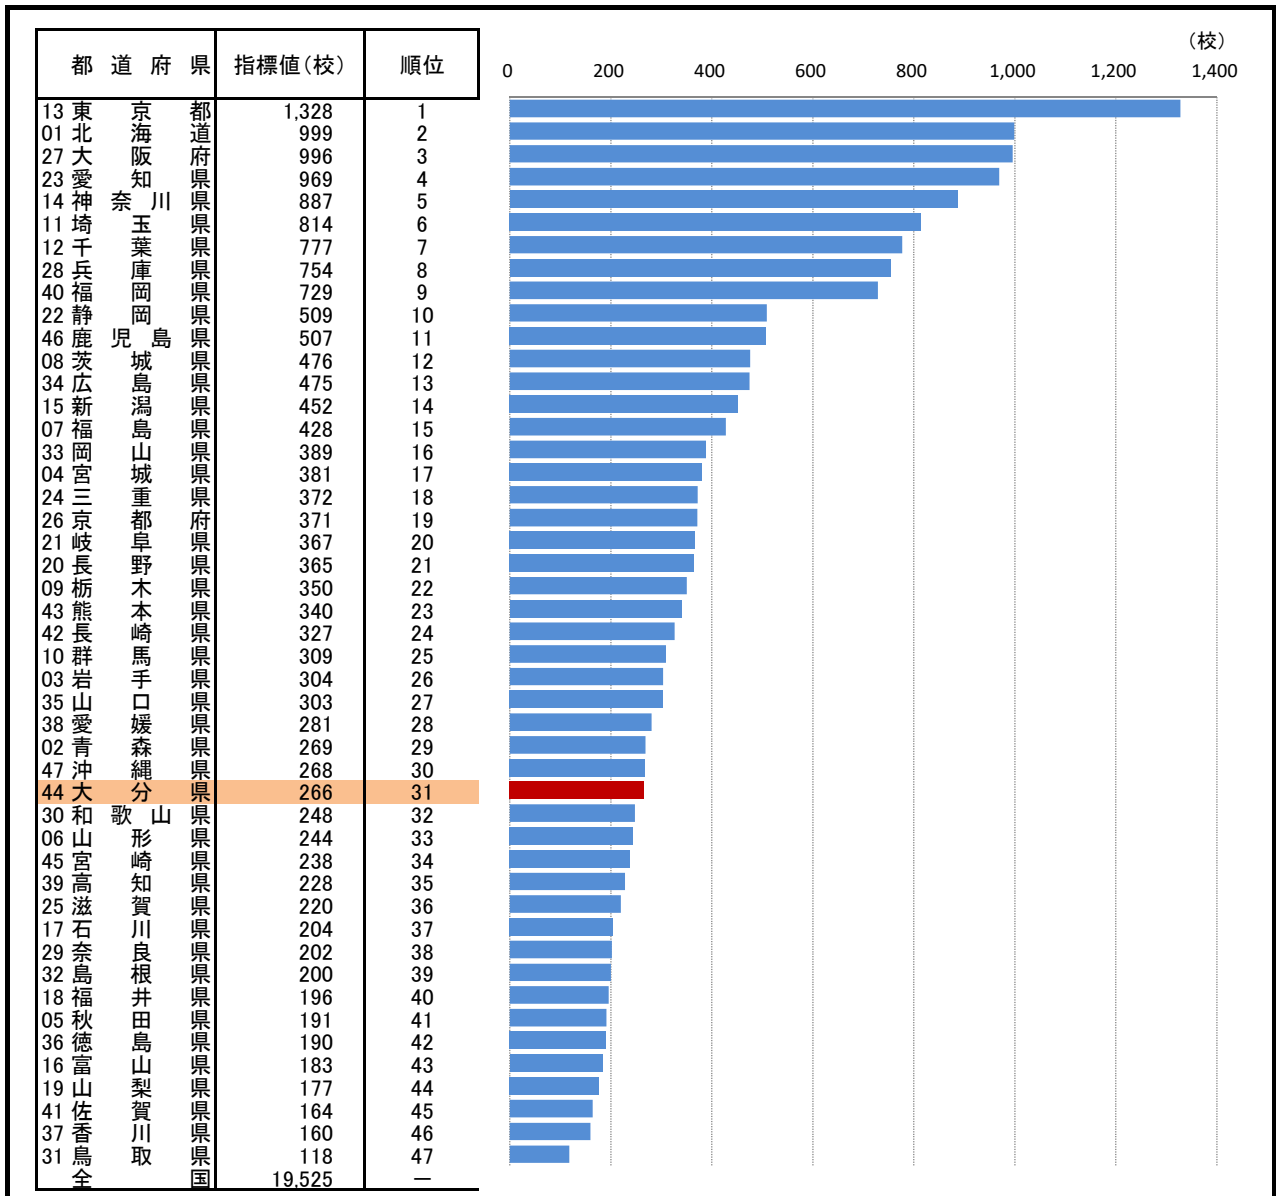

67. 小学校数

— 令和2年度 —

○ 概要
大分県の令和2年度の小学校数は266校で、前年度から4校減少し、全国31位となっている。

○ 基礎データ(令和2年度) (校)

	大分県	全国
小学校数	266	19,525

○ 参考指標(令和2年度)

教員1人あたり小学校児童数	13.5人(27位)
---------------	------------

○ 資料出所: 文部科学省「学校基本調査」

○ 調査期日: 令和2年5月1日

○ 調査周期: 毎年度

* 順位は数値の大きい方からつけています。