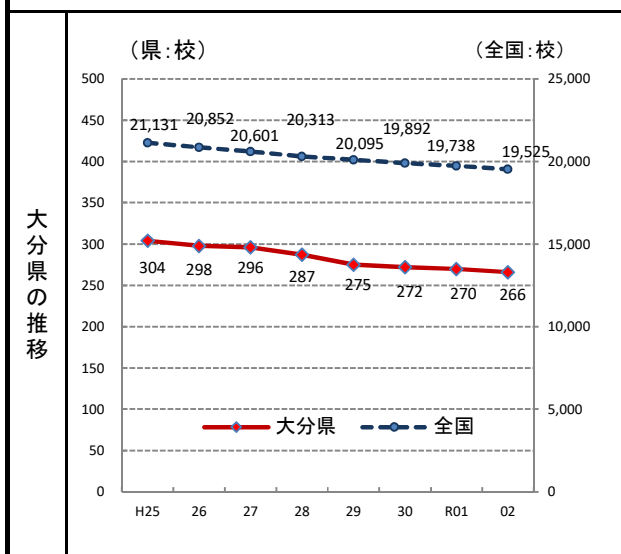

67. 小学校数

— 令和2年度 —

○ 概要
大分県の令和2年度の小学校数は266校で、前年度から4校減少し、全国31位となっている。

○ 基礎データ(令和2年度) (校)

	大分県	全国
小学校数	266	19,525

○ 参考指標(令和2年度)

教員1人あたり小学校児童数	13.5人(27位)
---------------	------------

○ 資料出所: 文部科学省「学校基本調査」

○ 調査期日: 令和2年5月1日

○ 調査周期: 毎年度

* 順位は数値の大きい方からつけています。