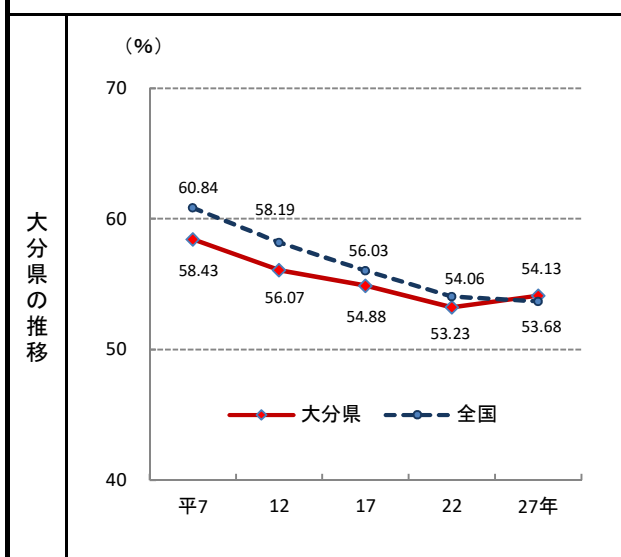

38. 就業率

—平成27年—

参考

- 概要
大分県の平成27年の就業率は54.13%で、平成22年から0.90ポイント増加し、全国29位となっている。
- 基礎データ(平成27年) (人)

	大分県	全国
就業者数	546,167	58,919,036

- 参考指標(平成27年)

女性就業率	45.83 % (30位)
-------	---------------

摘要

- 資料出所:総務省「国勢調査」
- 調査期日:平成27年10月1日
- 調査周期:5年
- 就業率:就業者数÷15歳以上人口
- 女性就業率:女性就業者数÷15歳以上女性人口
- ※ 就業者総数には産業分類「分類不能」を含む。

* 順位は数値の大きい方からつけています。