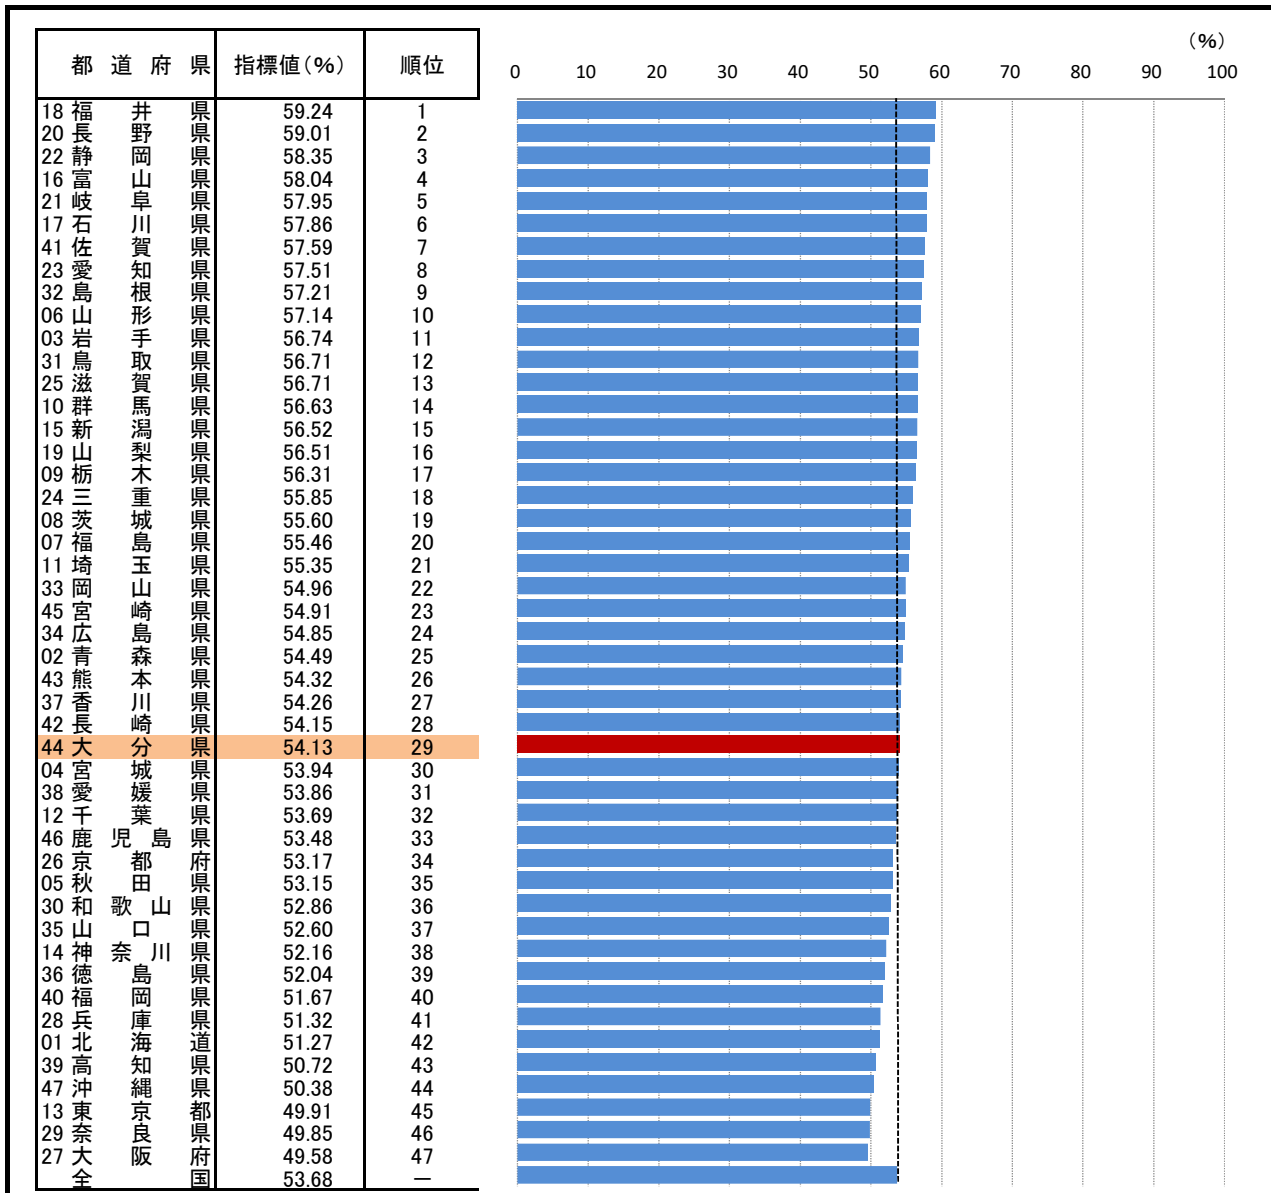

38. 就業率

—平成27年—

参考

- 概要
大分県の平成27年の就業率は54.13%で、平成22年から0.90ポイント増加し、全国29位となっている。
- 基礎データ(平成27年) (人)

	大分県	全国
就業者数	546,167	58,919,036

- 参考指標(平成27年)

女性就業率	45.83 % (30位)
-------	---------------

摘要

- 資料出所:総務省「国勢調査」
- 調査期日:平成27年10月1日
- 調査周期:5年
- 就業率:就業者数÷15歳以上人口
- 女性就業率:女性就業者数÷15歳以上女性人口
- ※ 就業者総数には産業分類「分類不能」を含む。

* 順位は数値の大きい方からつけています。