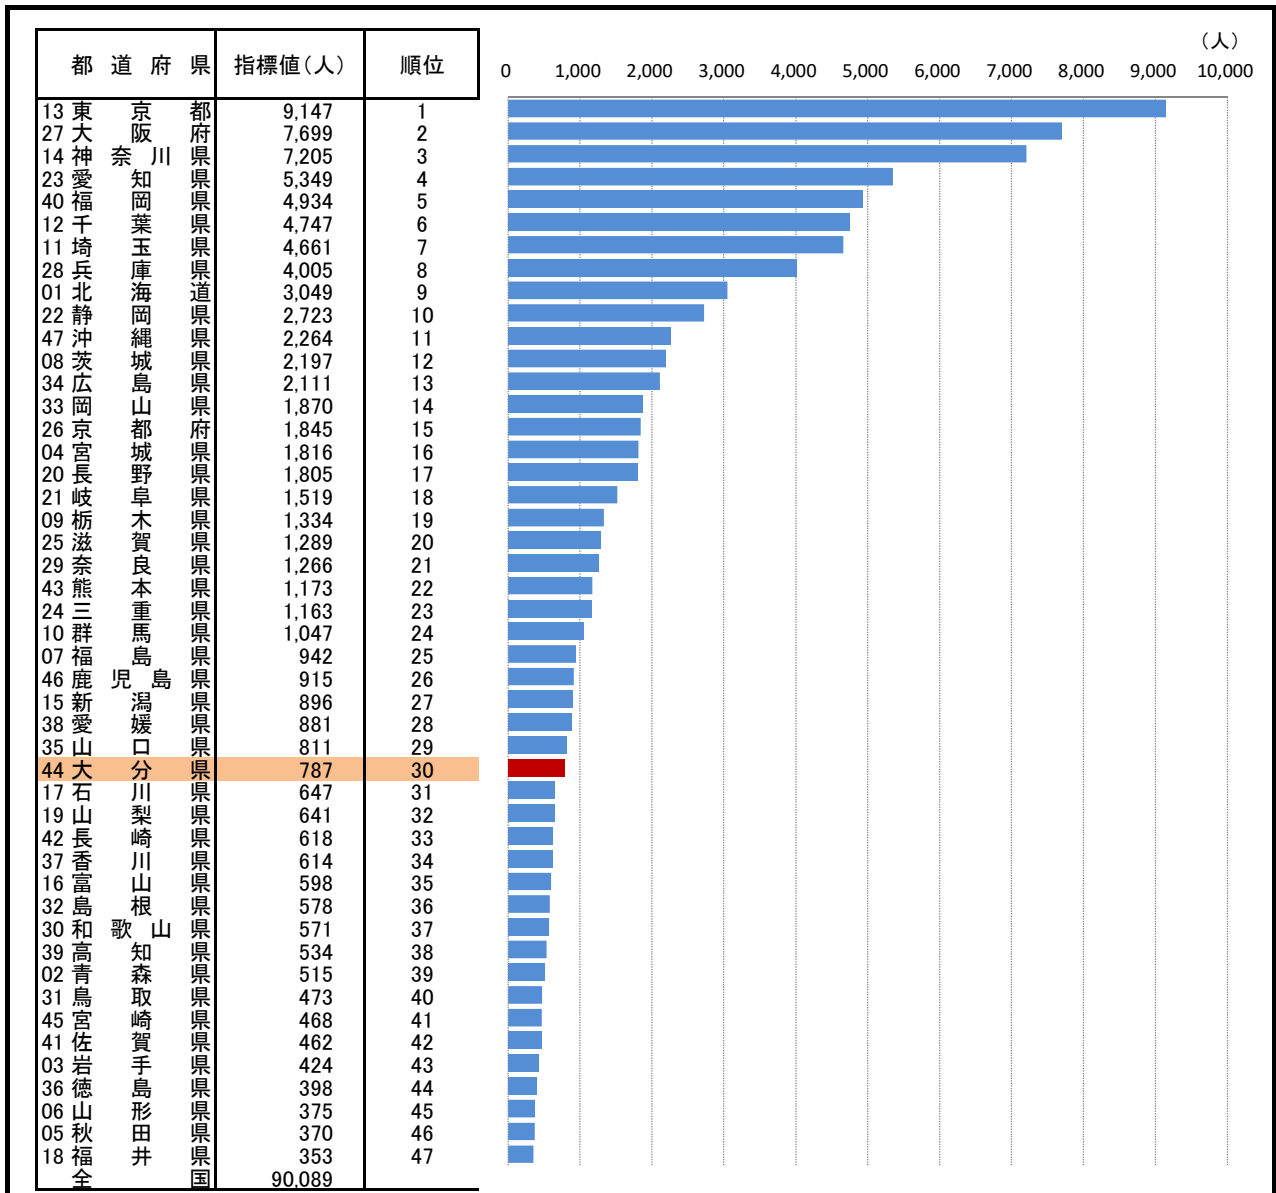

73. 小学校長期欠席児童数

— 令和元年度 —

参考

○ 概要
大分県の令和元年度の小学校長期欠席児童数は787人で、前年度から112人増加し、全国30位となっている。

○ 基礎データ(令和元年度) (人)

	大分県	全国
小学校長期欠席児童数	787	90,089

○ 参考指標(令和元年度)

病気	162人(31位)
不登校	558人(27位)

摘要

○ 資料出所: 文部科学省「児童生徒の問題行動・不登校等生徒指導上の諸問題に関する調査」(平成26年度まで「学校基本調査」)

○ 調査期日: 令和元年度

○ 調査周期: 毎年度

○ 長期欠席児童: 年度間(4月1日から翌年3月31日)に通算30日以上欠席した児童。

* 順位は数値の大きい方からつけています。