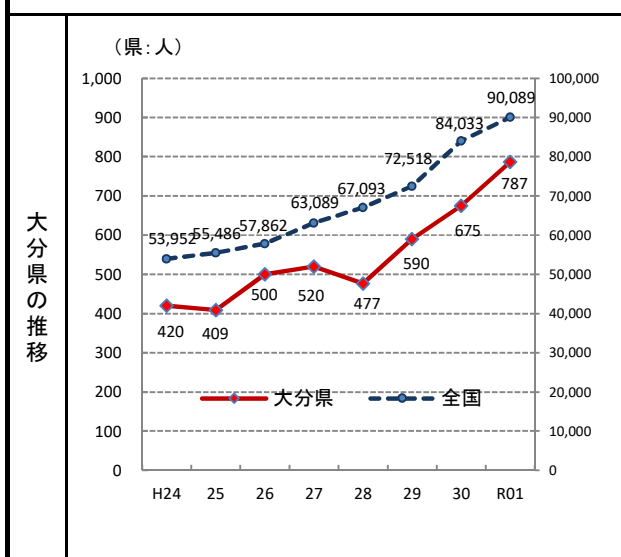

73. 小学校長期欠席児童数

— 令和元年度 —

参考

○ 概要
大分県の令和元年度の小学校長期欠席児童数は787人で、前年度から112人増加し、全国30位となっている。

○ 基礎データ(令和元年度) (人)

	大分県	全国
小学校長期欠席児童数	787	90,089

○ 参考指標(令和元年度)

病気	162人(31位)
不登校	558人(27位)

摘要

○ 資料出所: 文部科学省「児童生徒の問題行動・不登校等生徒指導上の諸問題に関する調査」(平成26年度まで「学校基本調査」)

○ 調査期日: 令和元年度

○ 調査周期: 毎年度

○ 長期欠席児童: 年度間(4月1日から翌年3月31日)に通算30日以上欠席した児童。

* 順位は数値の大きい方からつけています。