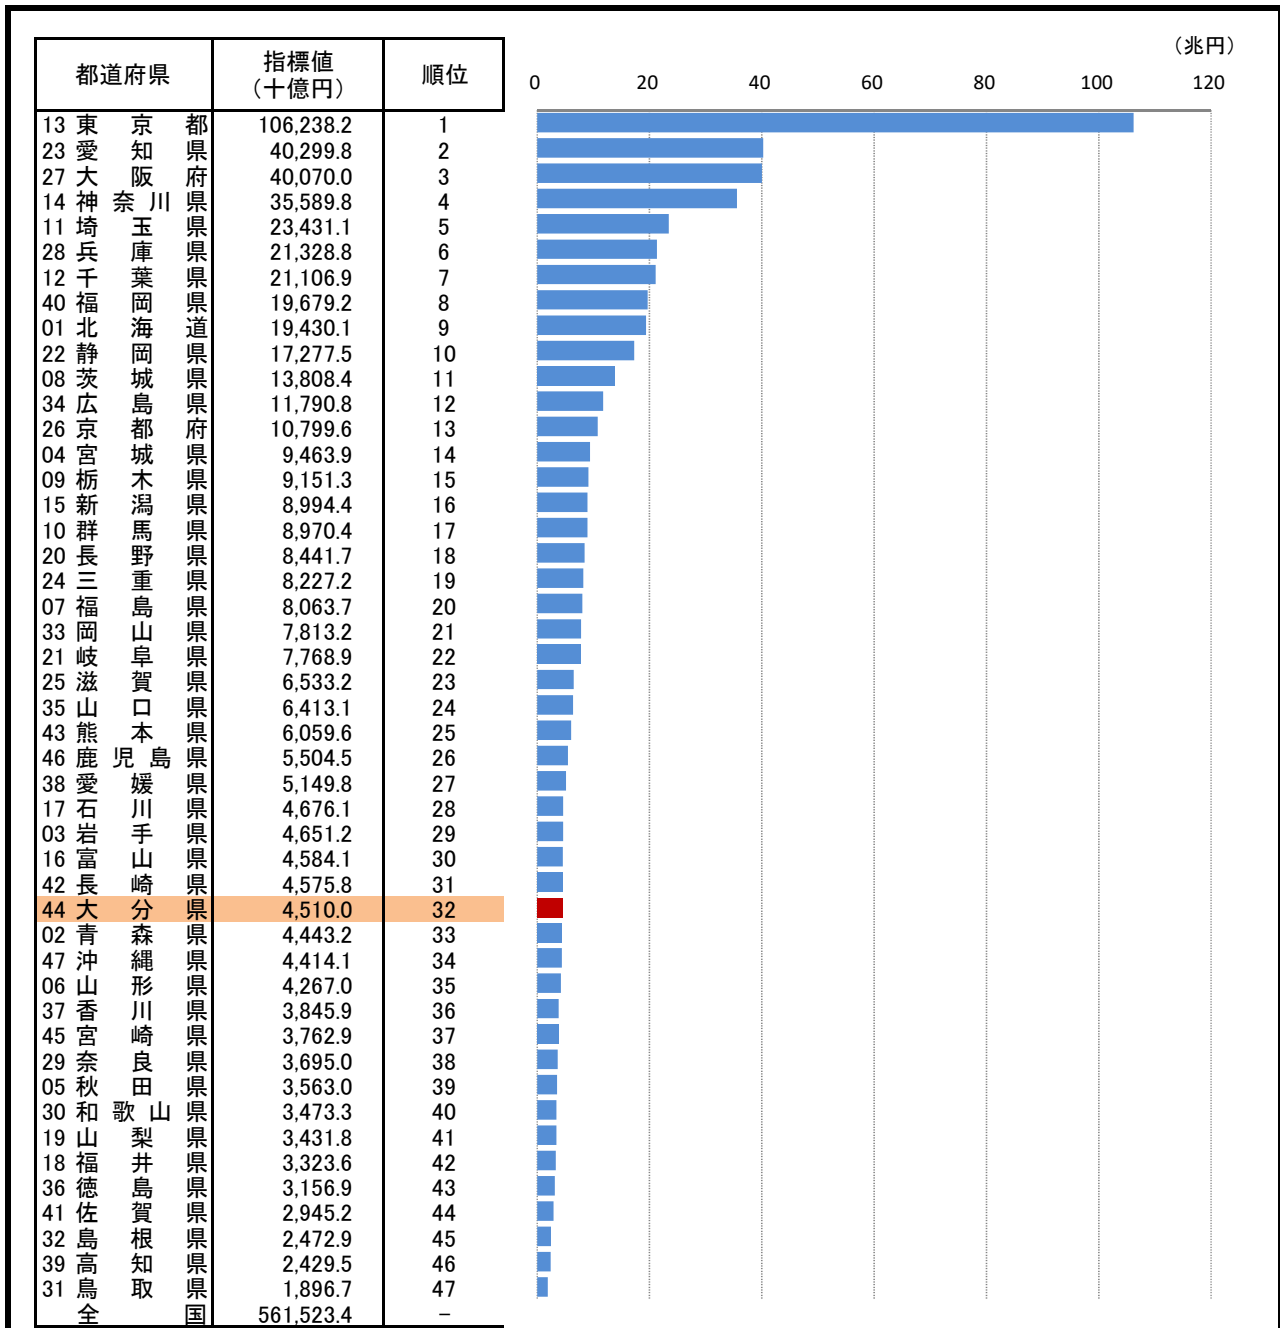

22. 県内総生産(名目)

—平成29年度—

* 順位は数値の大きい方からつけています。