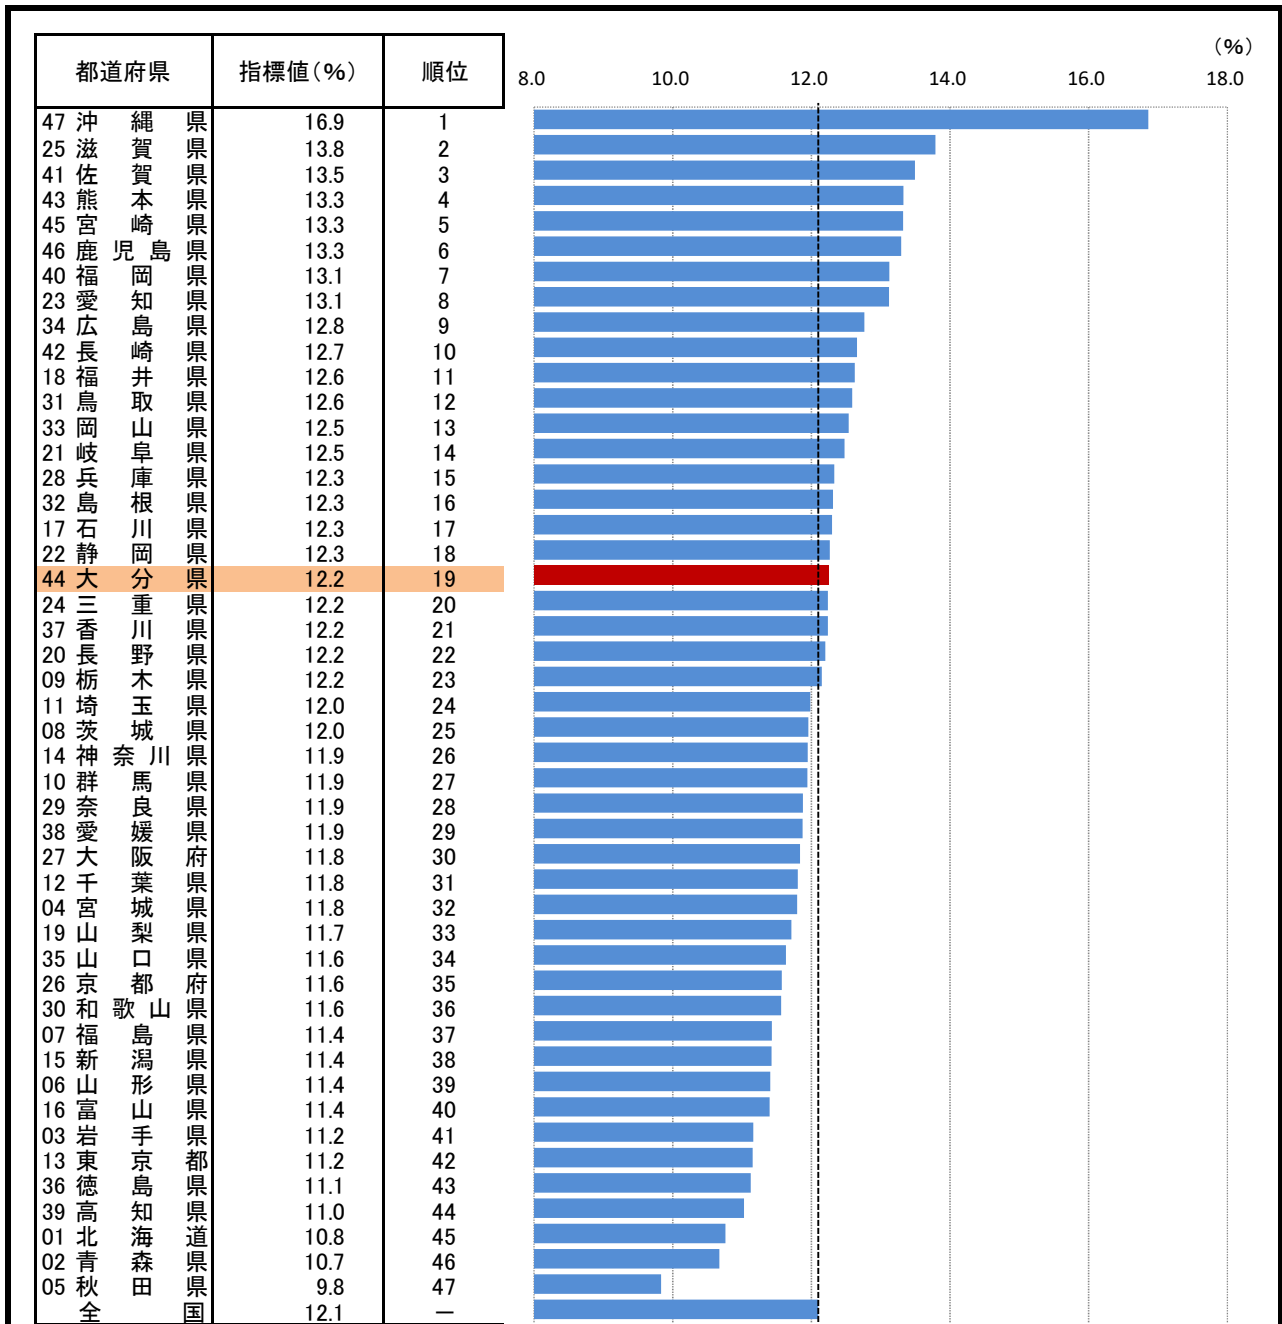

# 4. 年少人口割合(15歳未満人口)

— 令和元年 —

大分県の推移

参考

○ 概要  
総務省統計局の人口推計によると、令和元年10月1日現在の大分県の年少人口割合は12.2%で、全国19位となっている。

○ 基礎データ (令和元年) (千人)

	年少人口	総人口
大分県	139	1,135
全 国	15,210	126,167

摘要

○ 資料出所：総務省統計局「人口推計年報」  
○ 調査期日：令和元年10月1日  
○ 調査周期：毎年  
○ 年少人口割合：総人口に占める年少人口（15歳未満人口）の割合。  
注）平成17年、22年及び27年は総務省統計局「国勢調査」による人口（年齢不詳人口を含む）。

\* 順位は数値の大きい方からつけています。