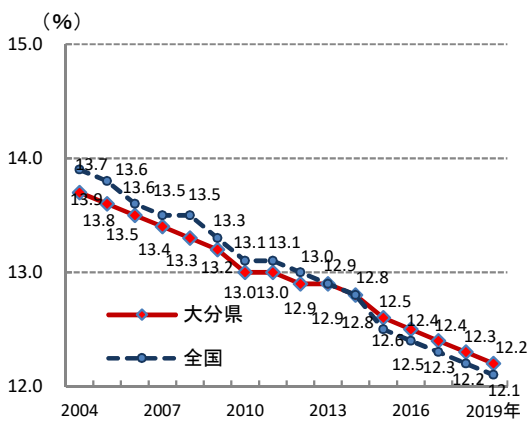

# 4. 年少人口割合(15歳未満人口)

— 令和元年 —

大分県の推移

参考

○ 概要  
総務省統計局の人口推計によると、令和元年10月1日現在の大分県の年少人口割合は12.2%で、全国19位となっている。

○ 基礎データ (令和元年) (千人)

	年少人口	総人口
大分県	139	1,135
全 国	15,210	126,167

摘要

○ 資料出所：総務省統計局「人口推計年報」  
○ 調査期日：令和元年10月1日  
○ 調査周期：毎年  
○ 年少人口割合：総人口に占める年少人口（15歳未満人口）の割合。  
注）平成17年、22年及び27年は総務省統計局「国勢調査」による人口（年齢不詳人口を含む）。

\* 順位は数値の大きい方からつけています。