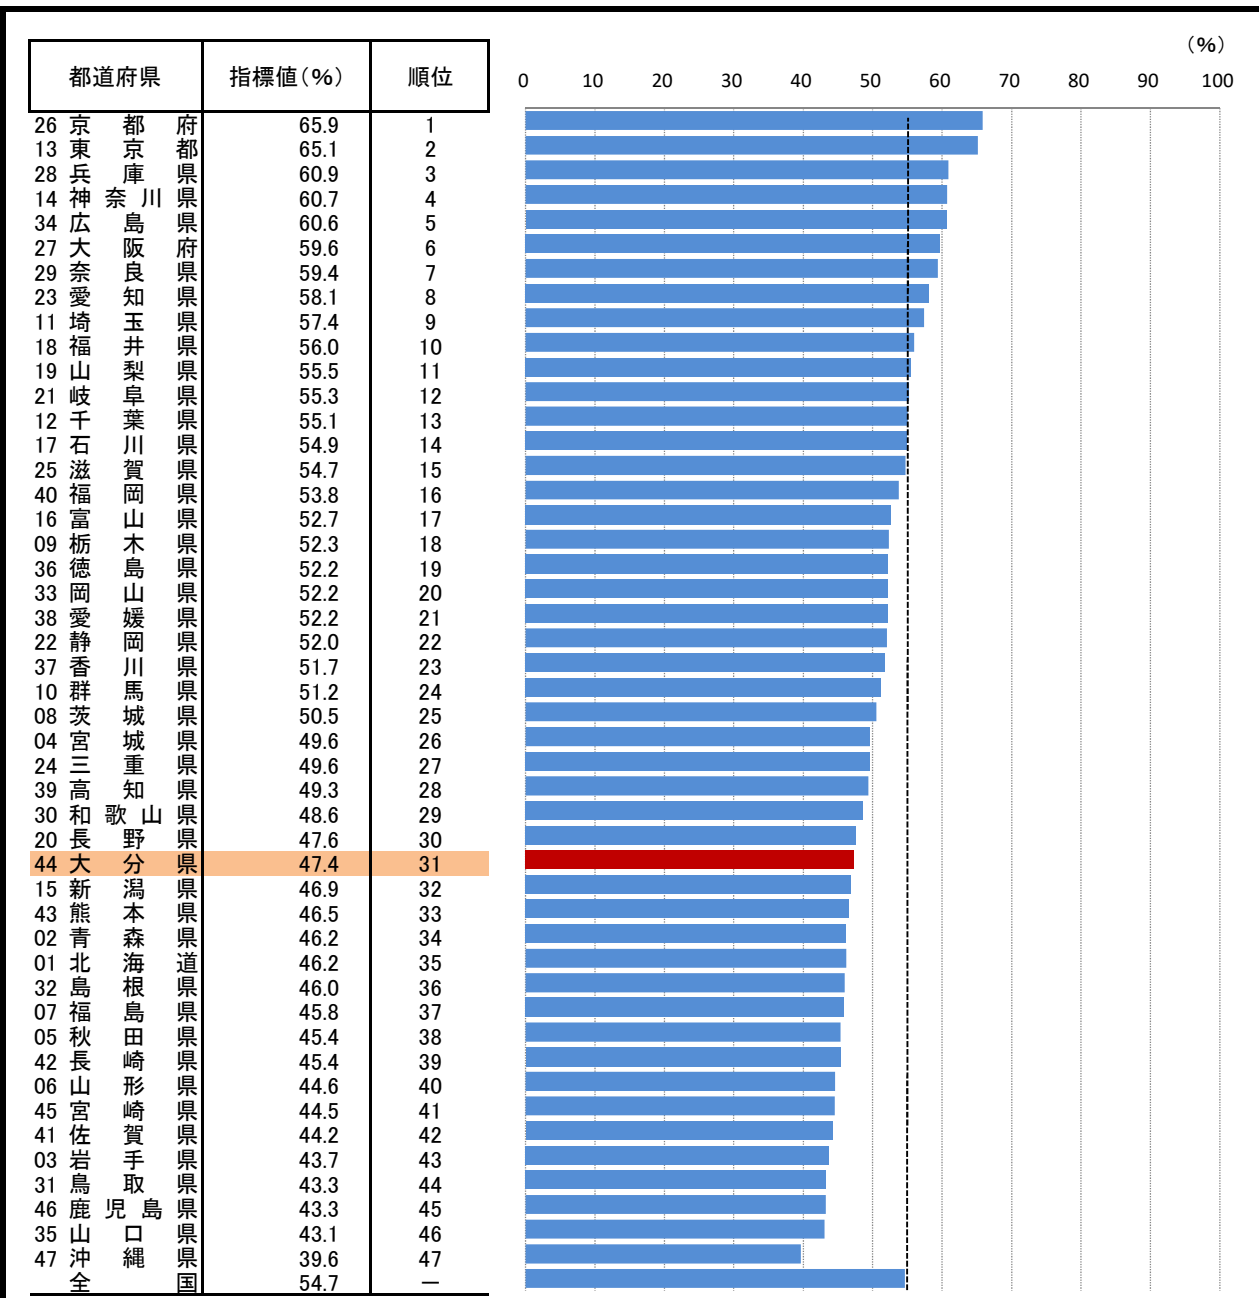

# 76. 大学等進学率

—令和元年—

○ 概要  
大分県の令和元年の大学等進学率は47.4%で、前年から0.5ポイント下降し、全国31位となっている。

○ 基礎データ (令和元年) (人)

	大分県	全国
高等学校卒業生数(人)	9,973	1,050,559
大学等進学者数(人)	4,724	574,308

注) 卒業生数は、同年3月の卒業生数。

○ 参考指標 (令和元年)

高等学校卒業生の就職率	26.0 % (12位)
専修学校(専門課程)進学率	18.7 % (12位)

○ 資料出所: 文部科学省「学校基本調査」  
○ 調査期日: 令和元年5月1日  
○ 調査周期: 毎年  
○ 大学等: 大学学部、短期大学本科、大学・短期大学の通信教育部、大学・短期大学の別科、高等学校専攻科、特別支援学校高等部専攻科。

\* 順位は数値の大きい方からつけています。