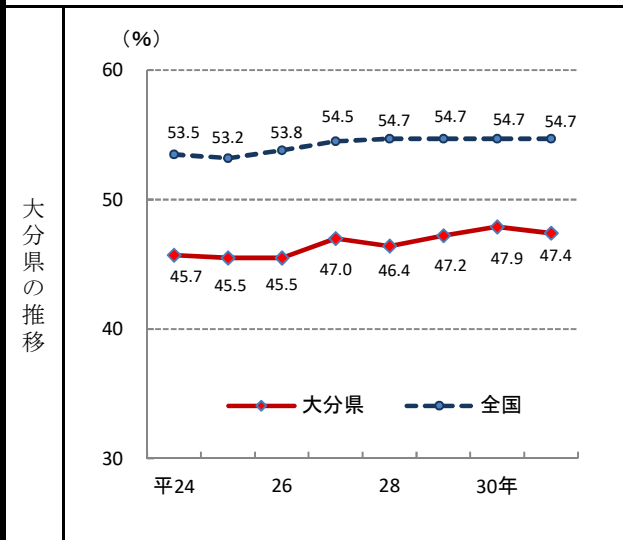

# 76. 大学等進学率

—令和元年—

○ 概要  
大分県の令和元年の大学等進学率は47.4%で、前年から0.5ポイント下降し、全国31位となっている。

○ 基礎データ (令和元年) (人)

	大分県	全国
高等学校卒業生数(人)	9,973	1,050,559
大学等進学者数(人)	4,724	574,308

注) 卒業生数は、同年3月の卒業生数。

○ 参考指標 (令和元年)

高等学校卒業生の就職率	26.0 % (12位)
専修学校(専門課程)進学率	18.7 % (12位)