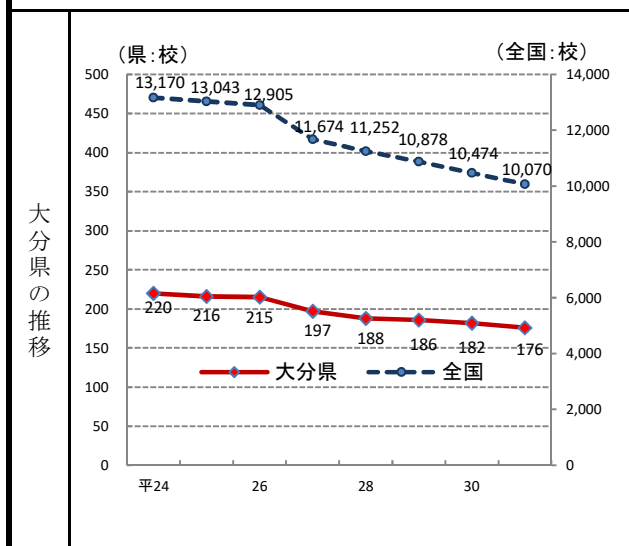

66. 幼稚園数

—令和元年度—

○ 概要
大分県の令和元年度の幼稚園数は176校で、前年度から6校減少し、全国19位となっている。

○ 基礎データ (令和元年度) (校)

	大分県	全国
幼稚園数	176	10,070

○ 参考指標 (令和元年度)

教員1人あたり幼稚園在園者数	9.7人(30位)
----------------	-----------

○ 資料出所: 文部科学省「学校基本調査」
○ 調査期日: 令和元年5月1日
○ 調査周期: 毎年度

* 順位は数値の大きい方からつけています。