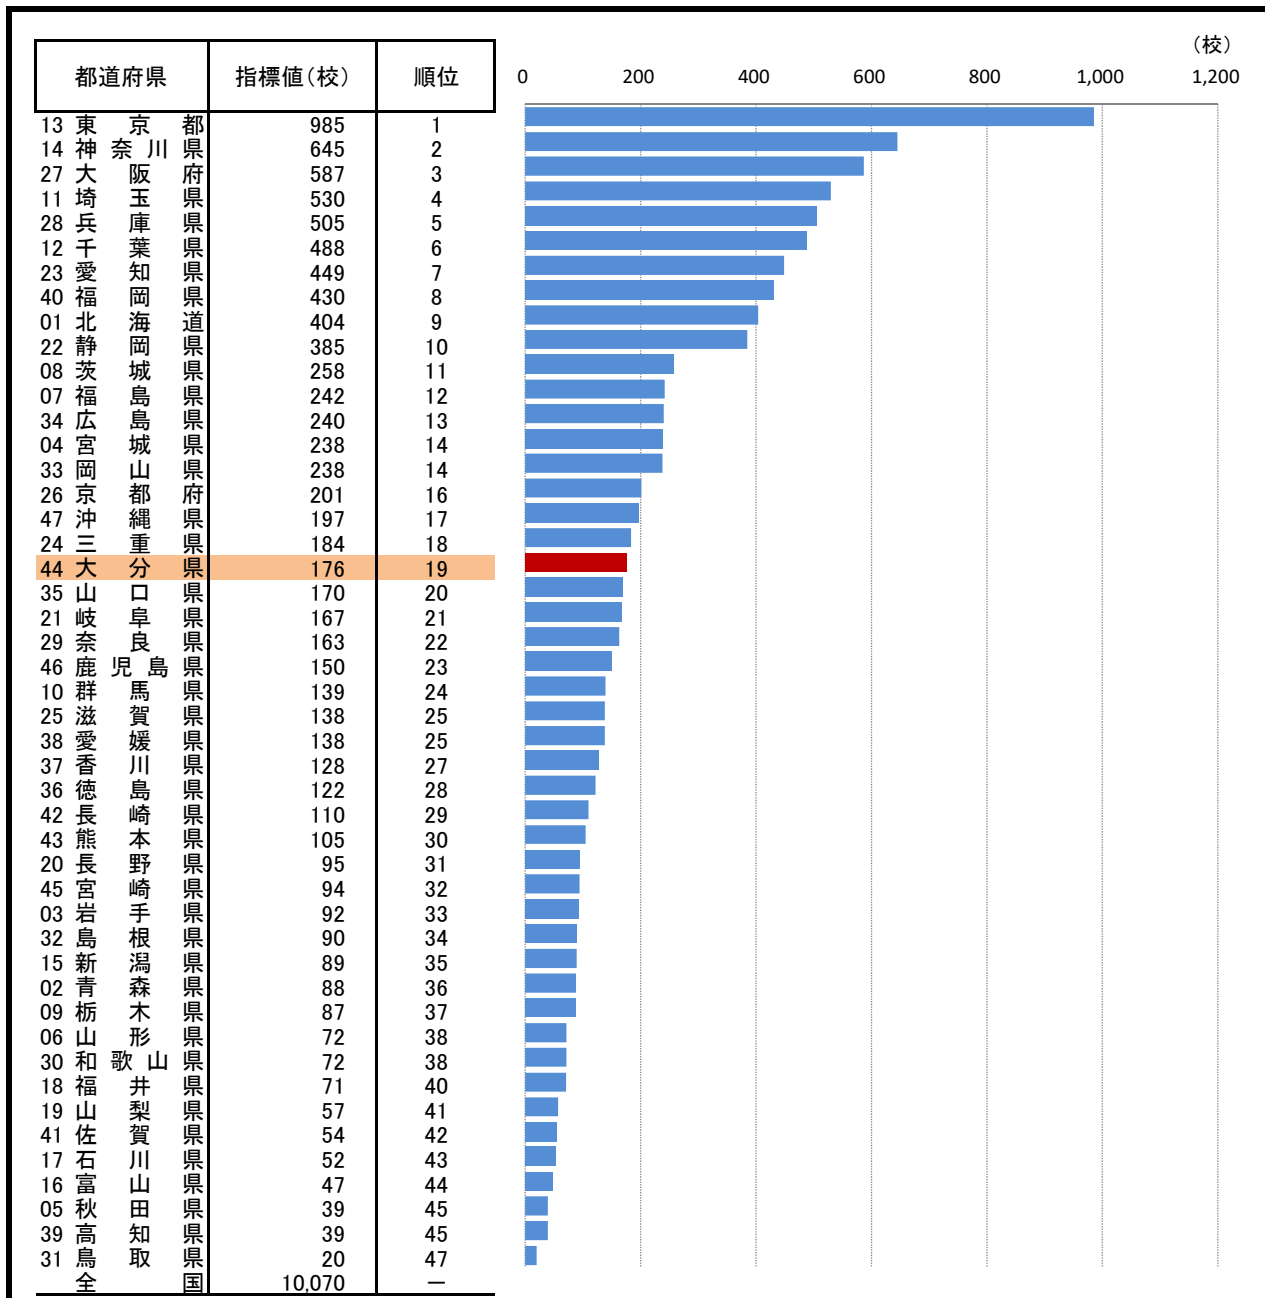

66. 幼稚園数

—令和元年度—

○ 概要
大分県の令和元年度の幼稚園数は176校で、前年度から6校減少し、全国19位となっている。

○ 基礎データ (令和元年度) (校)

	大分県	全国
幼稚園数	176	10,070

○ 参考指標 (令和元年度)

教員1人あたり幼稚園在園者数	9.7人(30位)
----------------	-----------

○ 資料出所: 文部科学省「学校基本調査」
○ 調査期日: 令和元年5月1日
○ 調査周期: 毎年度

* 順位は数値の大きい方からつけています。