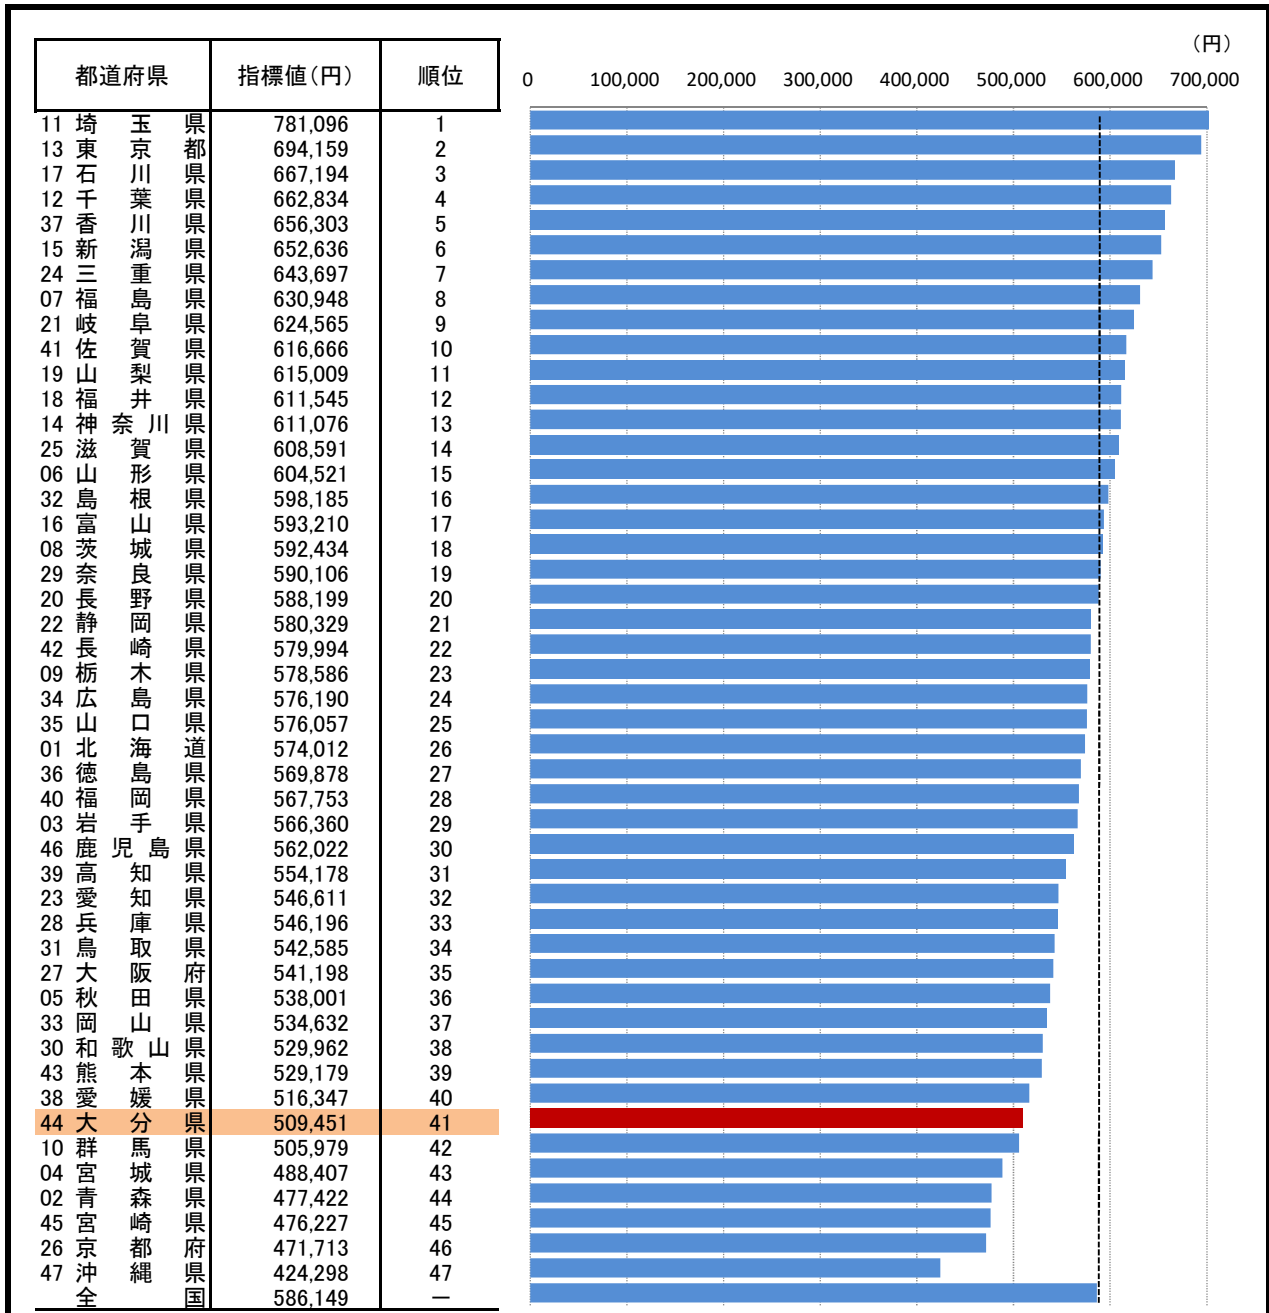

50. 勤労者世帯の月間実収入

—令和元年—

* 順位は数値の大きい方からつけています。