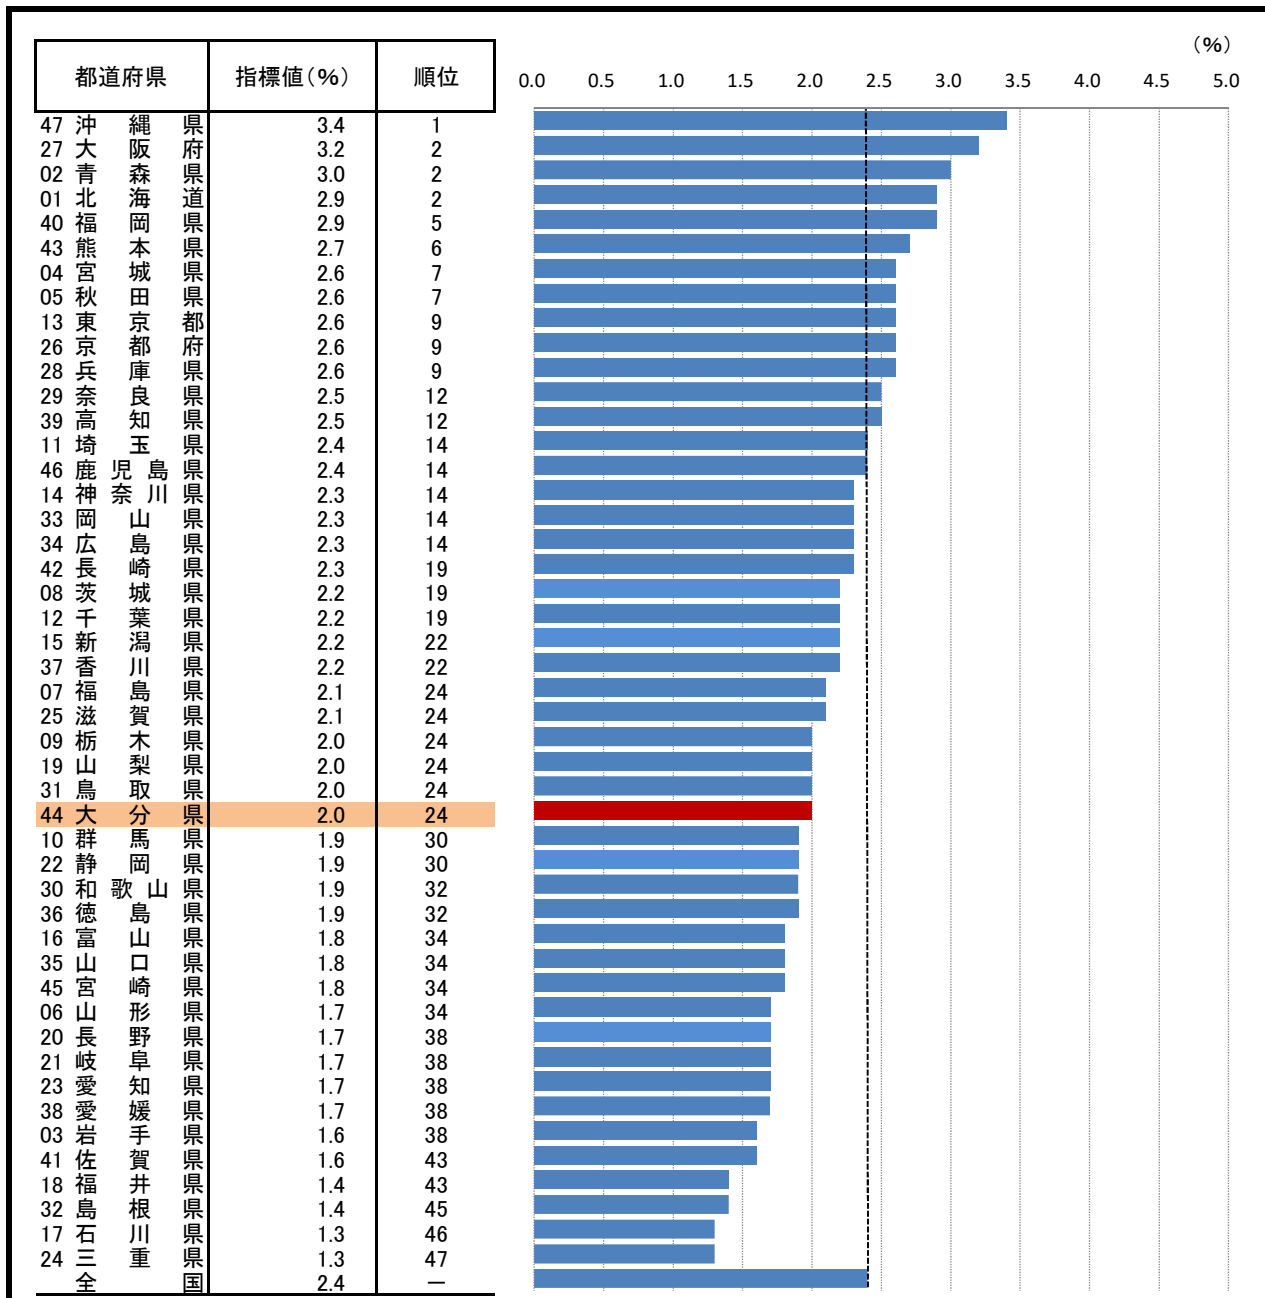

# 43. 完全失業率

—平成30年—

○ 概 要  
大分県の平成29年の完全失業率は2.0%で前年から0.4減少し、全国24位となっている。

○ 基礎データ (平成29年) (千人)

	大分県	全国
完全失業者数	12	1,592

注) 大分県の完全失業者数(千人)はモデル推計値である。

○ 資料出所: 総務省「労働力調査年報」  
 ○ 調査期日: 平成30年  
 ○ 調査周期: 毎年  
 ○ 完全失業率: 労働力人口(就業者と完全失業者の合計)に占める完全失業者の割合。完全失業者とは現在仕事をしておらず、仕事があればすぐにつくことができ、仕事を探す活動をしていた人をいう。

\* 順位は数値の大きい方からつけています。