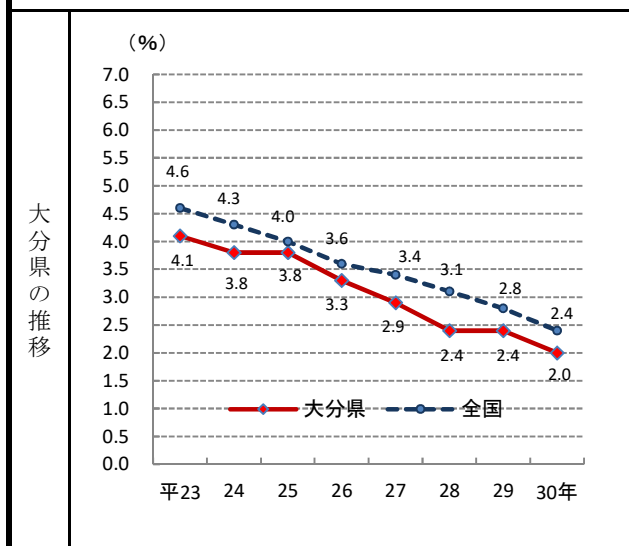

# 43. 完全失業率

—平成30年—

○ 概 要  
大分県の平成29年の完全失業率は2.0%で前年から0.4減少し、全国24位となっている。

○ 基礎データ (平成29年) (千人)

	大分県	全国
完全失業者数	12	1,592

注) 大分県の完全失業者数(千人)はモデル推計値である。

○ 資料出所: 総務省「労働力調査年報」  
 ○ 調査期日: 平成30年  
 ○ 調査周期: 毎年  
 ○ 完全失業率: 労働力人口(就業者と完全失業者の合計)に占める完全失業者の割合。完全失業者とは現在仕事をしておらず、仕事があればすぐにつくことができ、仕事を探す活動をしていた人をいう。

\* 順位は数値の大きい方からつけています。