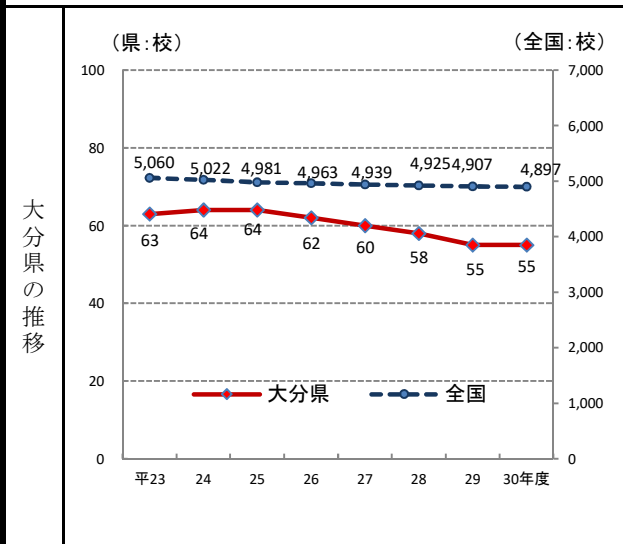

69. 高等学校数

—平成30年度—

○ 概要
大分県の平成30年度の高等学校数は55校で、前年度からの増減はなく、全国34位となっている。

○ 基礎データ (平成30年度) (校)

	大分県	全国
高等学校数	55	4,897

○ 参考指標 (平成30年度)

教員1人あたり高等学校生徒数	11.6人(38位)
----------------	------------

○ 資料出所: 文部科学省「学校基本調査」
○ 調査期日: 平成30年5月1日
○ 調査周期: 毎年度

* 順位は数値の大きい方からつけています。