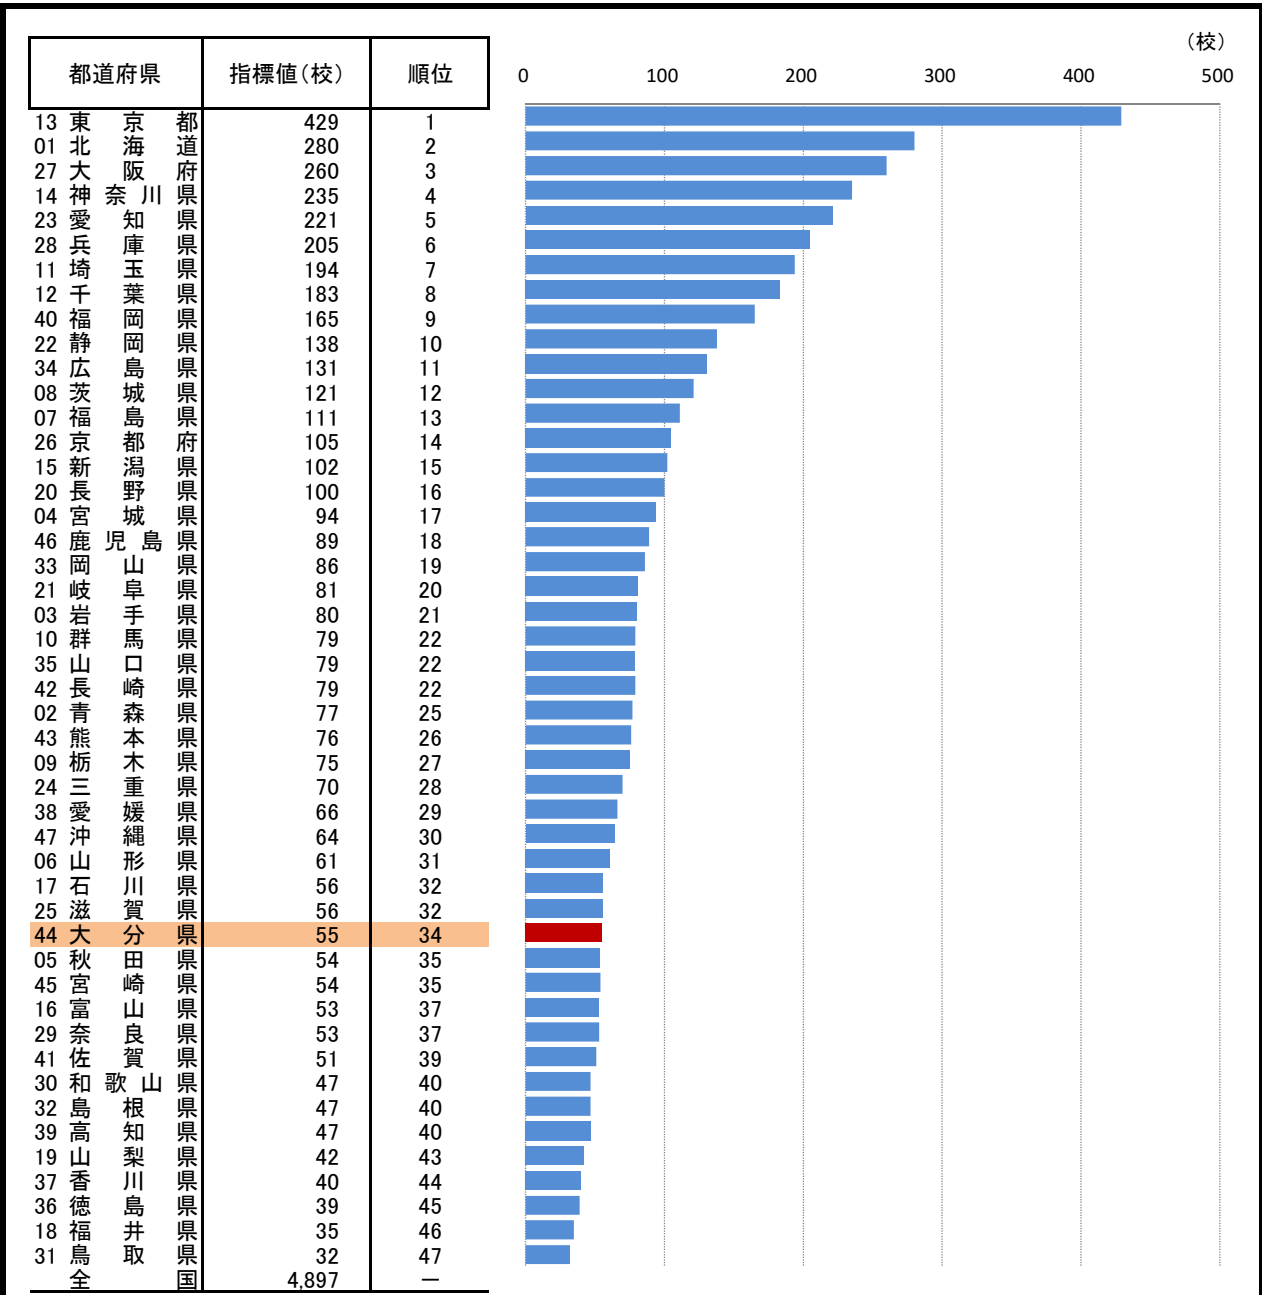

69. 高等学校数

—平成30年度—

○ 概要
大分県の平成30年度の高等学校数は55校で、前年度からの増減はなく、全国34位となっている。

○ 基礎データ (平成30年度) (校)

	大分県	全国
高等学校数	55	4,897

○ 参考指標 (平成30年度)

教員1人あたり高等学校生徒数	11.6人(38位)
----------------	------------

○ 資料出所: 文部科学省「学校基本調査」
○ 調査期日: 平成30年5月1日
○ 調査周期: 毎年度

* 順位は数値の大きい方からつけています。