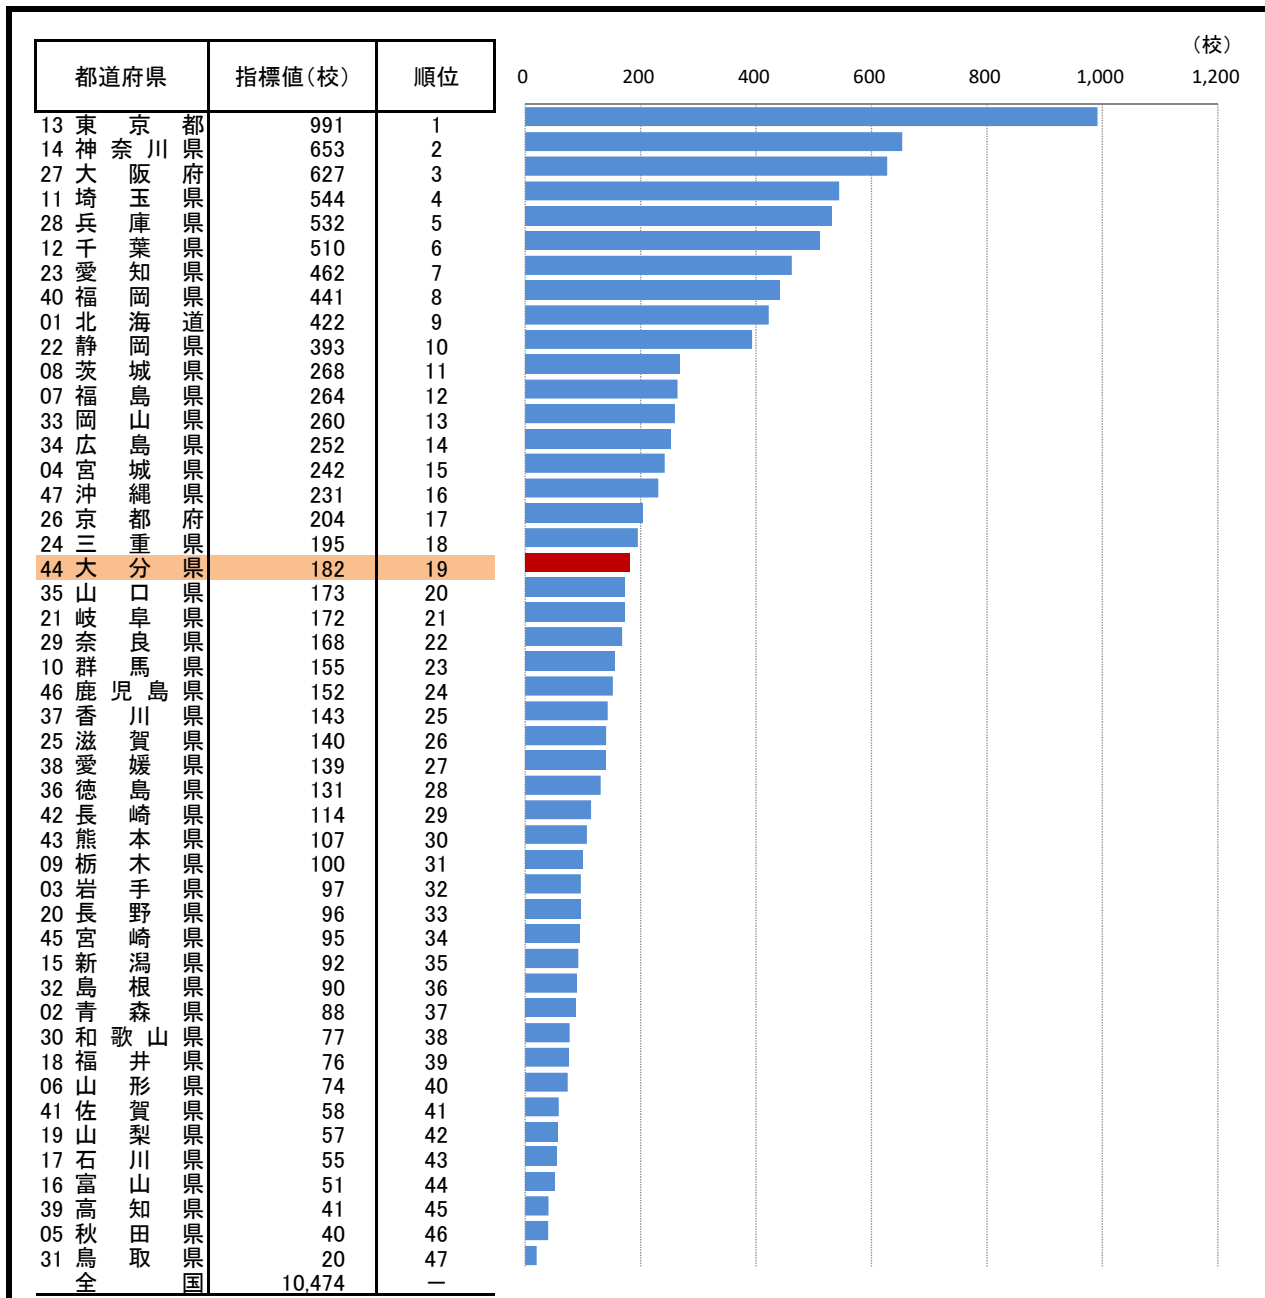

66. 幼稚園数

—平成30年度—

○ 概要
大分県の平成30年度の幼稚園数は182校で、前年度から4校減少し、全国19位となっている。

○ 基礎データ (平成30年度) (校)

	大分県	全国
幼稚園数	182	10,474

○ 参考指標 (平成30年度)

教員1人あたり幼稚園在園者数	10.2人(28位)
----------------	------------

○ 資料出所: 文部科学省「学校基本調査」
○ 調査期日: 平成30年5月1日
○ 調査周期: 毎年度

* 順位は数値の大きい方からつけています。