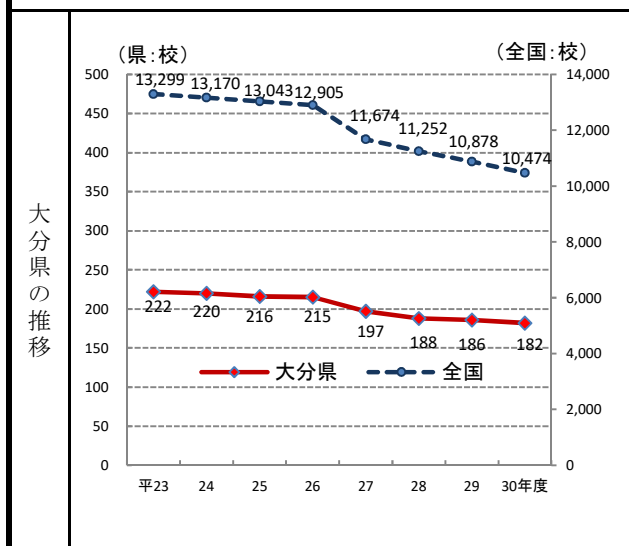

66. 幼稚園数

—平成30年度—

○ 概要
大分県の平成30年度の幼稚園数は182校で、前年度から4校減少し、全国19位となっている。

○ 基礎データ (平成30年度) (校)

	大分県	全国
幼稚園数	182	10,474

○ 参考指標 (平成30年度)

教員1人あたり幼稚園在園者数	10.2人(28位)
----------------	------------

○ 資料出所: 文部科学省「学校基本調査」
○ 調査期日: 平成30年5月1日
○ 調査周期: 毎年度

* 順位は数値の大きい方からつけています。