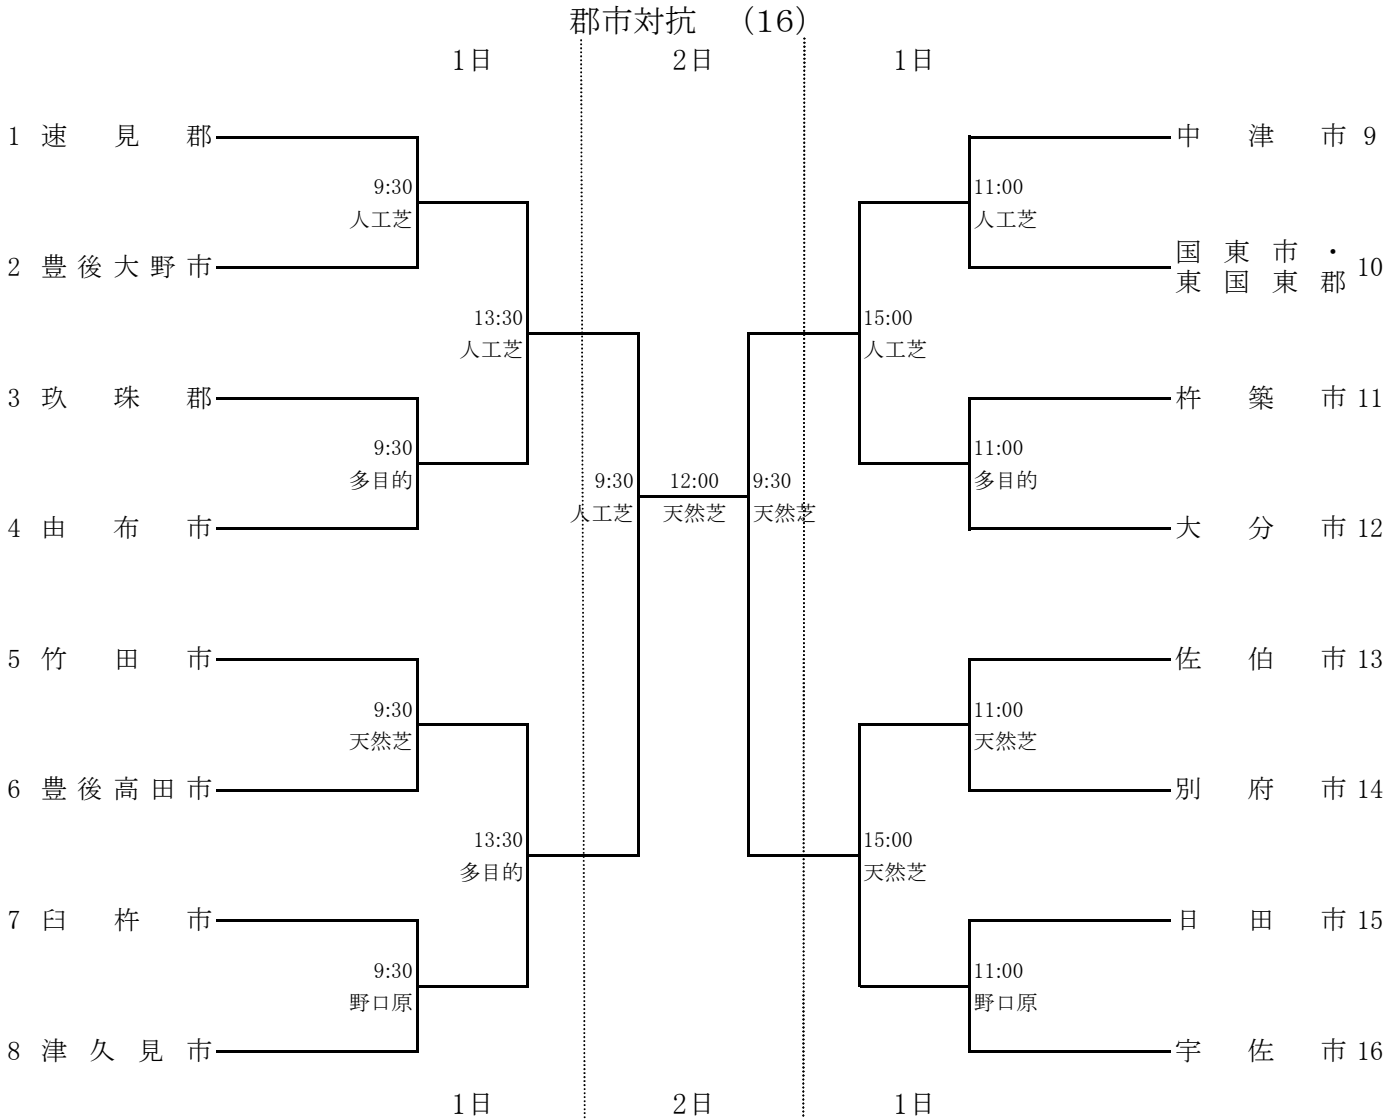

# 18 サッカー競技

1 日時 平成30年 9月1日(土)・2日(日)  
 9月1日(土) 9:30  
 9月2日(日) 9:00

2 会場 別府市営実相寺サッカー場(2面)・別府市営多目的グラウンド  
 別府市野口原総合運動場陸上競技場

日時	会場	9:30	11:00	13:30	15:00
9月1日	別府実相寺人工芝	審判該当郡市			
		国東市・東国東郡	速見郡	中津市	豊後大野市
	多目的グラウンド	審判該当郡市			
		杵築市	玖珠郡	大分市	
9月1日	別府実相寺天然芝	審判該当郡市			
		佐伯市	竹田市		豊後高田市
	野口原総合運動場	審判該当郡市			
		宇佐市	臼杵市		
日時	会場	9:30	12:00		
9月2日	別府実相寺天然芝	審判担当			
		県協会審判委員会		県協会審判委員会	
	別府実相寺人工芝	審判担当			
		県協会審判委員会			