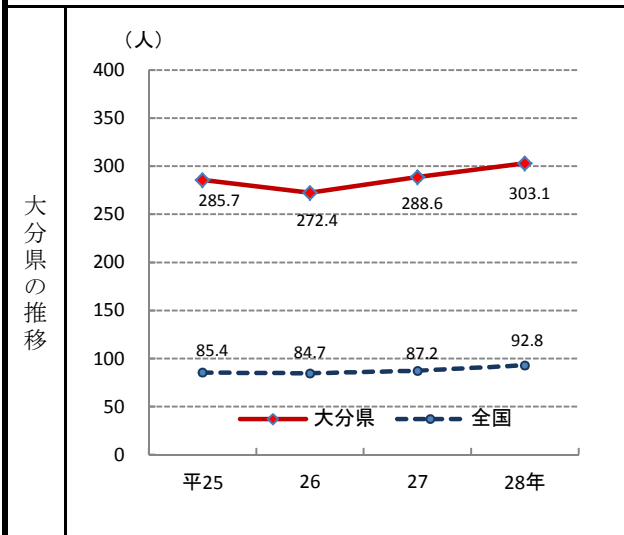

# 77. 留学生数(人口10万人あたり)

—平成28年度—

参 考

○ 概 要  
大分県の平成28年度の留学生数（人口10万人あたり）は303.1人で、前年度から14.5人増加し、全国2位となっている。

○ 基礎データ（平成28年度）

|      | 大分県   | 全国      |
|------|-------|---------|
| 留学生数 | 3,516 | 117,801 |

摘 要

○ 資料出所:独立行政法人日本学生支援機構「外国人留学生在籍状況調査」、大分県国政政策課「大分県外国人留学生受入れ状況について」

○ 調査期日:平成28年5月1日

○ 調査周期:毎年

○ 留学生:いわゆる「留学ビザ」により、我が国の大学(大学院を含む。)、短期大学、高等専門学校において教育を受ける外国人学生。

\* 順位は数値の大きい方からつけています。