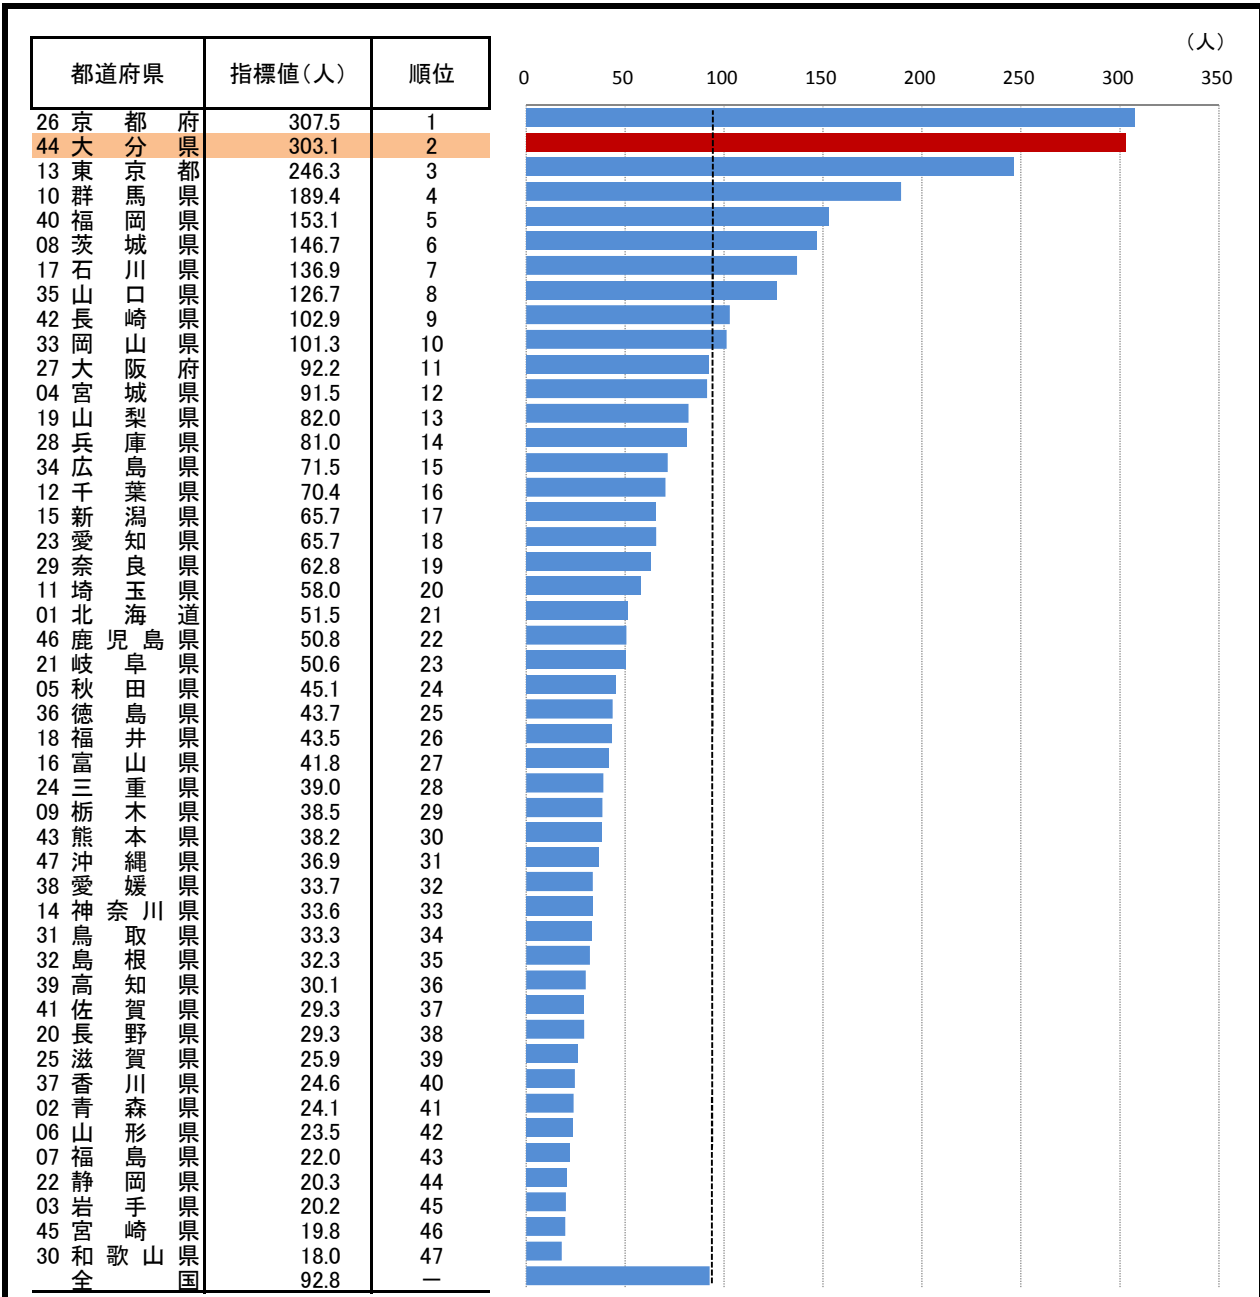

# 77. 留学生数(人口10万人あたり)

—平成28年度—

参 考

○ 概 要  
大分県の平成28年度の留学生数（人口10万人あたり）は303.1人で、前年度から14.5人増加し、全国2位となっている。

○ 基礎データ（平成28年度）

|      | 大分県   | 全国      |
|------|-------|---------|
| 留学生数 | 3,516 | 117,801 |

摘 要

○ 資料出所:独立行政法人日本学生支援機構「外国人留学生在籍状況調査」、大分県国政政策課「大分県外国人留学生受入れ状況について」

○ 調査期日:平成28年5月1日

○ 調査周期:毎年

○ 留学生:いわゆる「留学ビザ」により、我が国の大学(大学院を含む。)、短期大学、高等専門学校において教育を受ける外国人学生。

\* 順位は数値の大きい方からつけています。