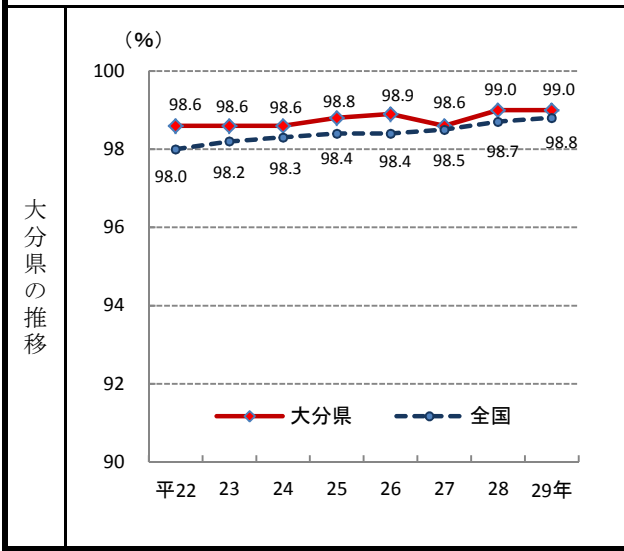

75. 高等学校等進学率

—平成29年—

都道府県	指標値(%)	順位	(%)					
			90	92	94	96	98	100
15 新潟県	99.6	1	[Bar]					
17 石川県	99.5	2	[Bar]					
06 山形県	99.5	3	[Bar]					
03 岩手県	99.4	4	[Bar]					
16 富山県	99.3	5	[Bar]					
26 東京都	99.2	6	[Bar]					
18 福岡県	99.2	7	[Bar]					
04 宮城県	99.2	8	[Bar]					
02 青森県	99.1	9	[Bar]					
42 長崎県	99.1	10	[Bar]					
25 滋賀県	99.1	11	[Bar]					
11 埼玉県	99.1	12	[Bar]					
20 長野県	99.1	13	[Bar]					
43 熊本県	99.1	14	[Bar]					
05 秋田県	99.1	15	[Bar]					
46 鹿児島県	99.0	16	[Bar]					
44 大分県	99.0	17	[Bar]					
30 和歌山県	99.0	18	[Bar]					
01 北海道	99.0	19	[Bar]					
29 奈良県	99.0	20	[Bar]					
09 栃木県	99.0	21	[Bar]					
21 岐阜県	98.9	22	[Bar]					
14 神奈川県	98.9	23	[Bar]					
10 群馬県	98.9	24	[Bar]					
32 島根県	98.9	25	[Bar]					
08 茨城県	98.9	26	[Bar]					
12 千葉県	98.9	27	[Bar]					
36 徳島県	98.8	28	[Bar]					
28 兵庫県	98.8	29	[Bar]					
24 三重県	98.7	30	[Bar]					
13 東京都	98.7	31	[Bar]					
22 静岡県	98.7	32	[Bar]					
39 高知県	98.7	33	[Bar]					
33 岡山県	98.6	34	[Bar]					
34 広島県	98.6	35	[Bar]					
23 愛知県	98.5	36	[Bar]					
27 大阪府	98.5	37	[Bar]					
45 宮崎県	98.4	38	[Bar]					
38 愛媛県	98.4	39	[Bar]					
19 山梨県	98.4	40	[Bar]					
37 香川県	98.3	41	[Bar]					
35 山口県	98.2	42	[Bar]					
07 福島県	98.1	43	[Bar]					
41 佐賀県	98.1	44	[Bar]					
40 福岡県	98.0	45	[Bar]					
31 鳥取県	98.0	46	[Bar]					
47 沖縄県	96.9	47	[Bar]					
全 国	98.8	—	[Bar]					