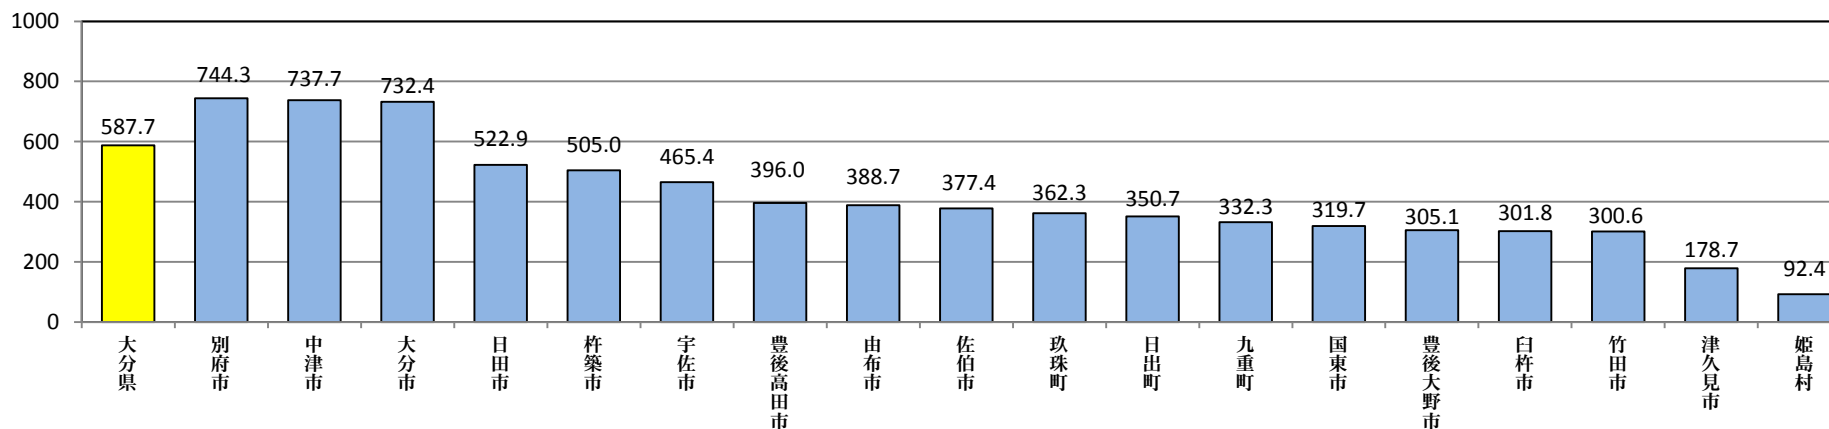

## ○ 刑法犯認知・検挙状況

	認知件数		増減の状況		H24 犯罪率		H24 検挙率	
	H24	H23	増減数	増減率	大分県	全国	大分県	全国
刑 法 犯	6,999	8,197	-1,198	-14.6%	587.7	1,081.5	44.2%	31.7%
住宅侵入窃盗	253	387	-134	-34.6%				
自転車盗	1,516	1,858	-342	-18.4%				
車上ねらい	434	603	-169	-28.0%				
自動販売機ねらい	68	253	-185	-73.1%				
万 引 き	979	1,049	-70	-6.7%				

## ○ 市町村別犯罪率

※犯罪率とは人口10万人当たりの犯罪の発生件数

○ 刑法犯月別認知件数（前年対比）

○ 振り込め詐欺の発生状況

(1) 発生件数

(2) 被害額（万円）