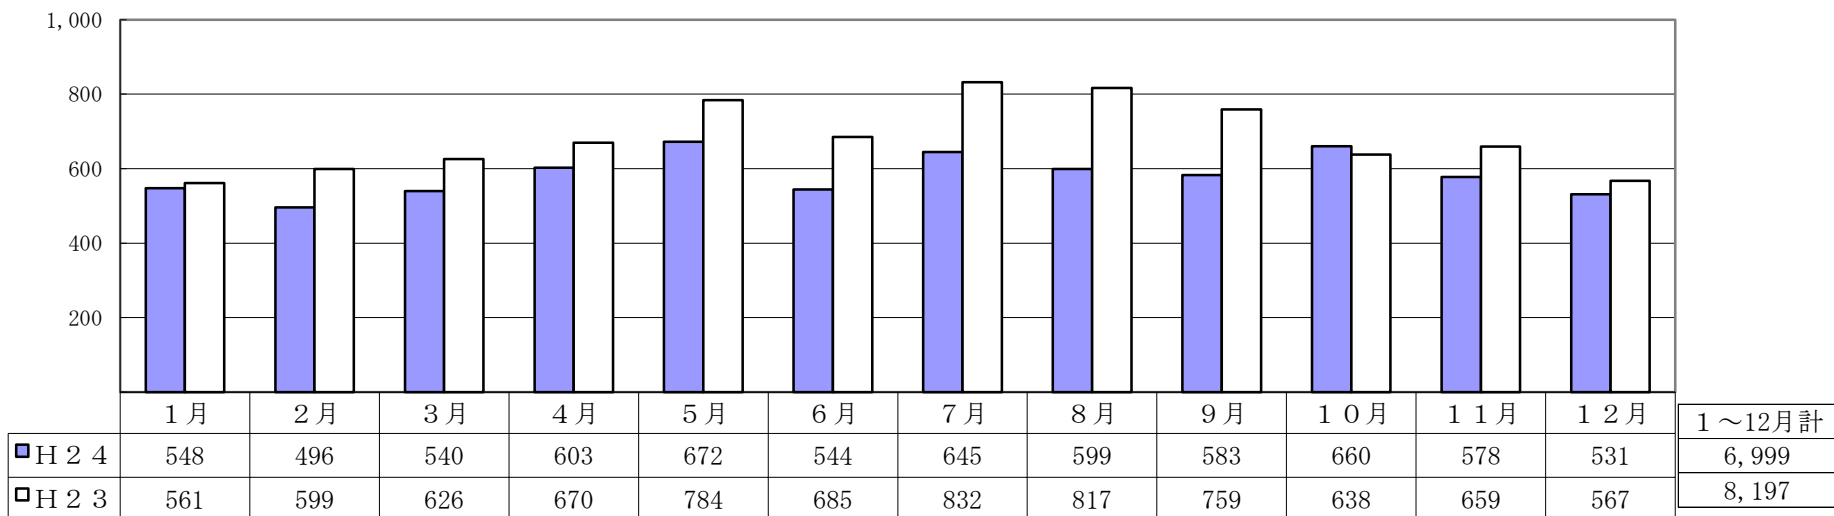

## ○ 刑法犯認知・検挙状況

	認知件数		増減の状況		H24 犯罪率		H24 検挙率	
	H24	H23	増減数	増減率	大分県	全国	大分県	全国
刑 法 犯	6,999	8,197	-1,198	-14.6%	587.7	1,081.5	44.2%	31.7%
住宅侵入窃盗	253	387	-134	-34.6%				
自転車盗	1,516	1,858	-342	-18.4%				
車上ねらい	434	603	-169	-28.0%				
自動販売機ねらい	68	253	-185	-73.1%				
万 引 き	979	1,049	-70	-6.7%				

## ○ 市町村別犯罪率

※犯罪率とは人口10万人当たりの犯罪の発生件数

○ 刑法犯月別認知件数（前年対比）

○ 振り込め詐欺の発生状況

(1) 発生件数

(2) 被害額（万円）