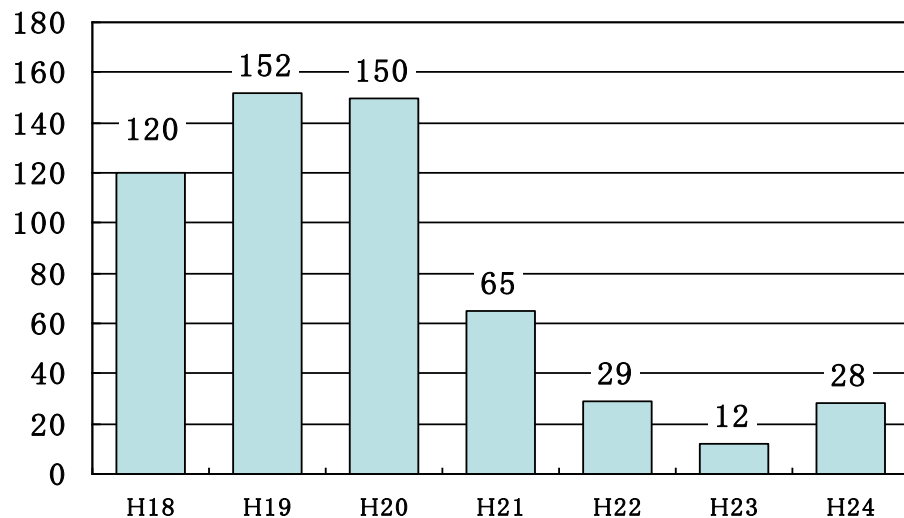

## ○ 市町村別犯罪率

※犯罪率とは人口10万人当たりの犯罪の発生件数

○ 刑法犯月別認知件数（前年対比）

○ 振り込め詐欺の発生状況

(1) 発生件数

(2) 被害額（万円）