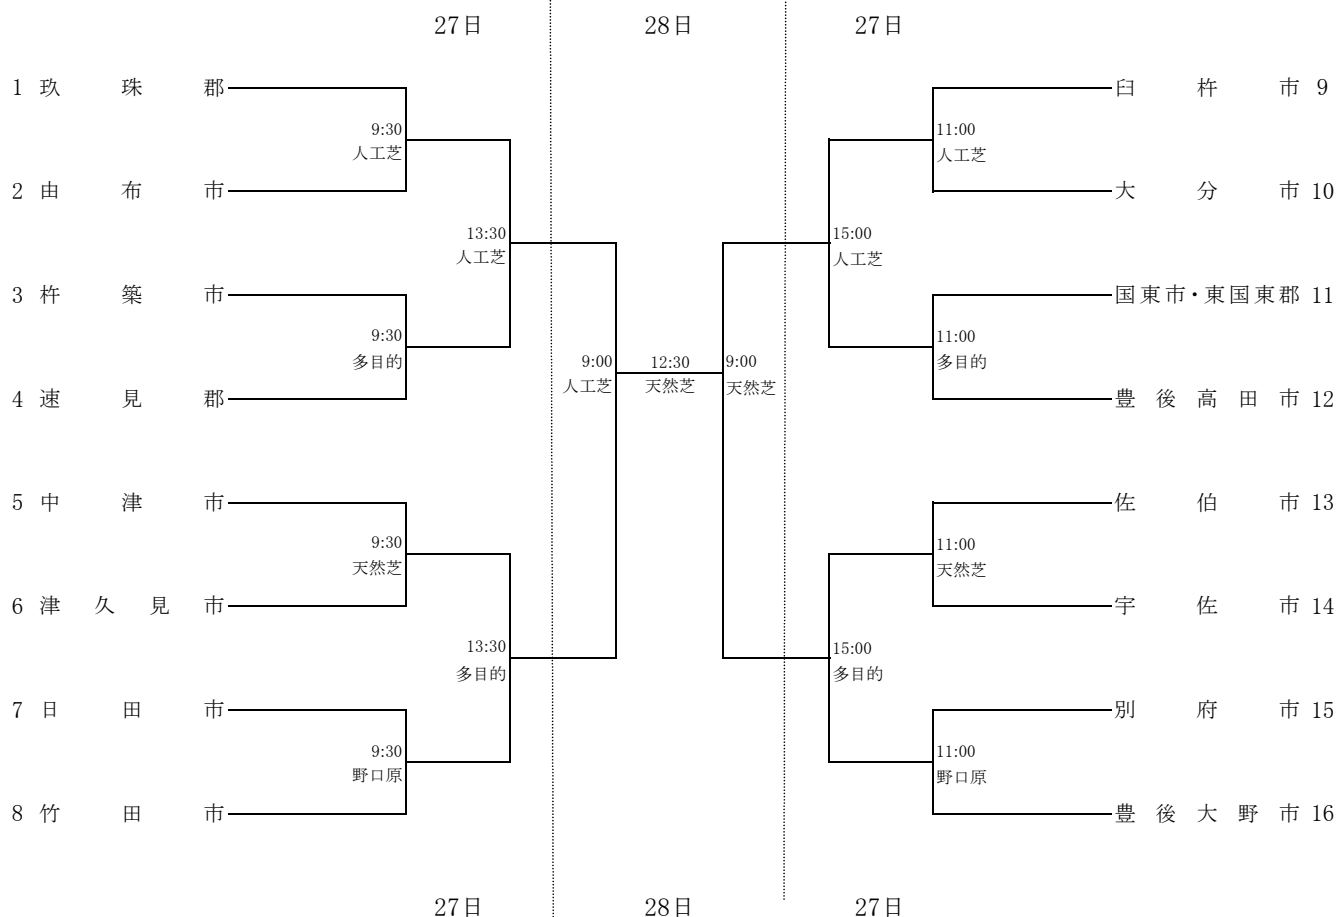

# 18 サッカー競技

1 日 時 平成28年8月27日(土)～28日(日)

競技開始 8月27日(土) 9:30～

8月28日(日) 9:00～

2 会 場 別府市営実相寺サッカー場(2面)・別府市営実相寺多目的グラウンド  
別府市野口原総合運動場陸上競技場

## 郡市対抗 (16)

日時	会場	9:30	11:00	13:30	15:00
8月27日	別府実相寺人工芝	審判該当郡市			
		大 分 市	玖 珠 郡	国 東 市・東 国 東 郡	由 布 市
	多目的グラウンド	審判該当郡市			
		豊 後 高 田 市	速 見 郡	佐 伯 市	竹 田 市
8月27日	別府実相寺天然芝	審判該当郡市			
		宇 佐 市	津 久 見 市		
8月27日	野口原総合運動場	審判該当郡市			
		豊 後 大 野 市	日 田 市		
日時	会場	9:00	12:30		
8月28日	別府実相寺天然芝	審判担当			
		県協会審判委員会		県協会審判委員会	
8月28日	別府実相寺人工芝	審判担当			
		県協会審判委員会			