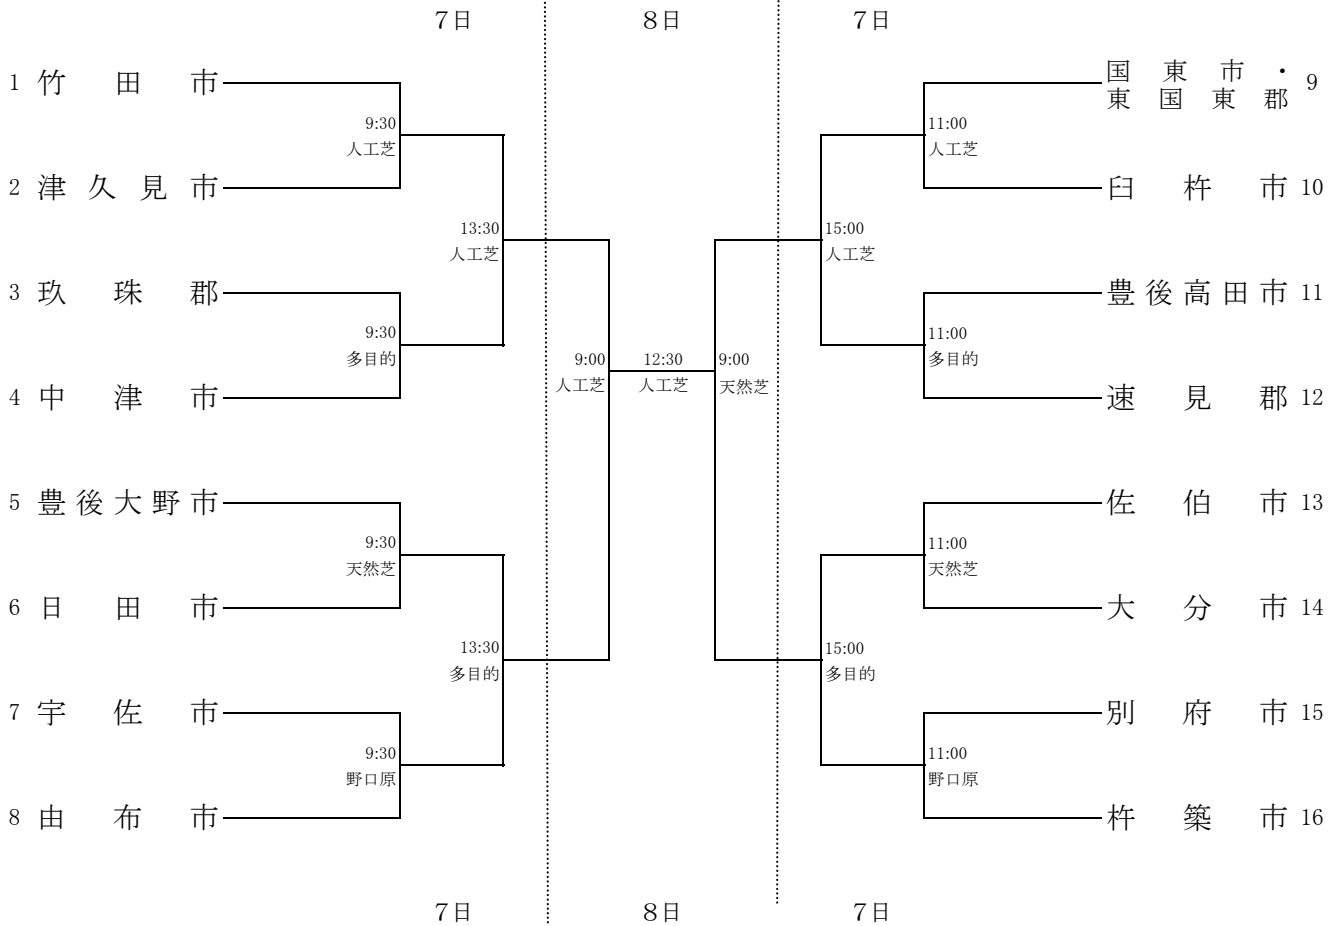

18 サッカー競技

1 日 時 平成25年9月7日(土)～8日(日)

競技開始 9月7日(土) 9:30～

9月8日(日) 10:00～

2 会 場 別府市営実相寺サッカー場南(人工芝)、別府市営実相寺第1多目的グラウンド

別府市野口原総合運動場陸上競技場、別府市営実相寺サッカー場北(天然芝)

郡市対抗 (16)

日時	会場	9:30	11:00	13:30	15:00
9月7日	別府実相寺人工芝	審判該当郡市			
		臼杵市	竹田市	国東市・豊国東郡	中津市
	多目的グラウンド	審判該当郡市			
		速見郡	玖珠郡	大分市	宇佐市
	別府実相寺天然芝	審判該当郡市			
		佐伯市	豊後大野市		
野口原総合運動場	審判該当郡市				
	杵築市	由布市			
日時	会場	9:00		12:30	
9月8日	別府実相寺人工芝	審判担当			
		県協会審判委員会		県協会審判委員会	
	別府実相寺天然芝	審判担当			
県協会審判委員会					