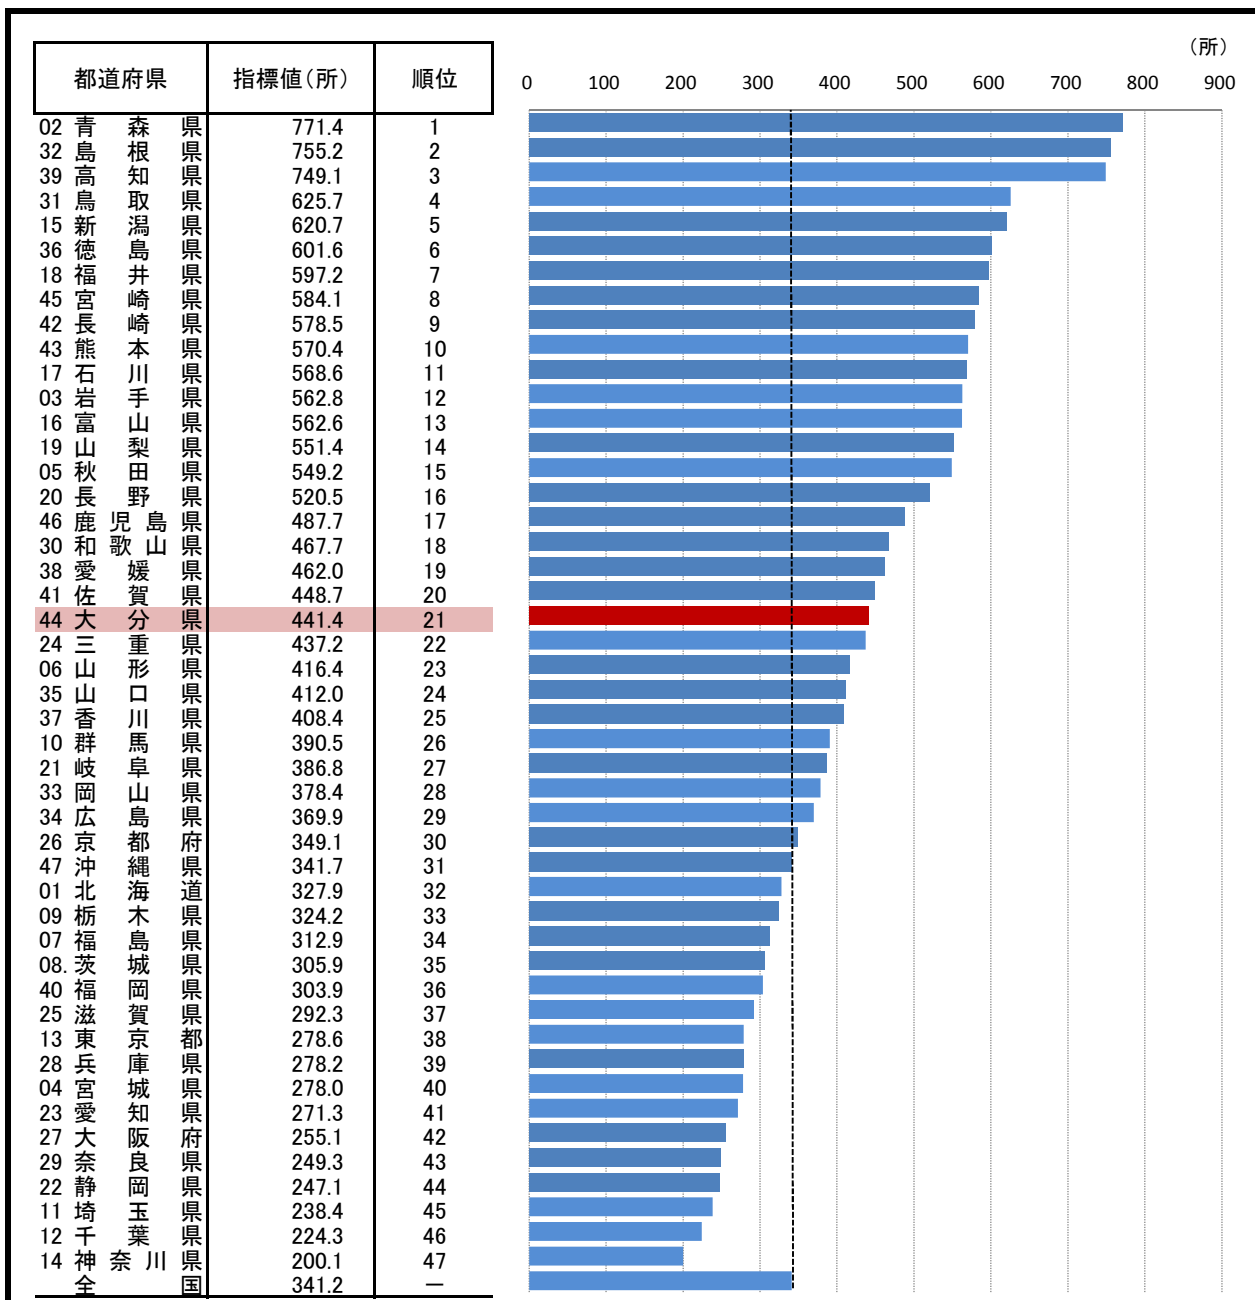

# 99. 保育所数(0~5歳人口10万人あたり)

—平成22年—

○ 概 要  
大分県の平成22年の保育所数(0~5歳人口10万人あたり)は、441.4所で、平成17年から18.7減少し、全国21位となっている。

○ 基礎データ(平成22年)

	大分県	全国
保育所数(所)	261	21,681
0~5歳人口(人)	59,135	6,355,237

○ 資料出所:総務省「国勢調査」、厚生労働省「社会福祉施設等調査」

○ 調査期日:平成22年10月1日

○ 調査周期:5年

\* 順位は数値の大きい方からつけています。