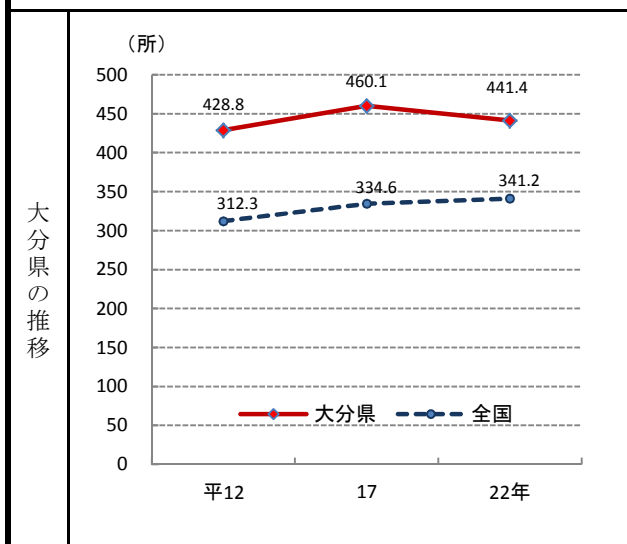

# 99. 保育所数(0~5歳人口10万人あたり)

—平成22年—

○ 概 要  
大分県の平成22年の保育所数(0~5歳人口10万人あたり)は、441.4所で、平成17年から18.7減少し、全国21位となっている。

○ 基礎データ(平成22年)

	大分県	全国
保育所数(所)	261	21,681
0~5歳人口(人)	59,135	6,355,237

○ 資料出所:総務省「国勢調査」、厚生労働省「社会福祉施設等調査」

○ 調査期日:平成22年10月1日

○ 調査周期:5年

\* 順位は数値の大きい方からつけています。