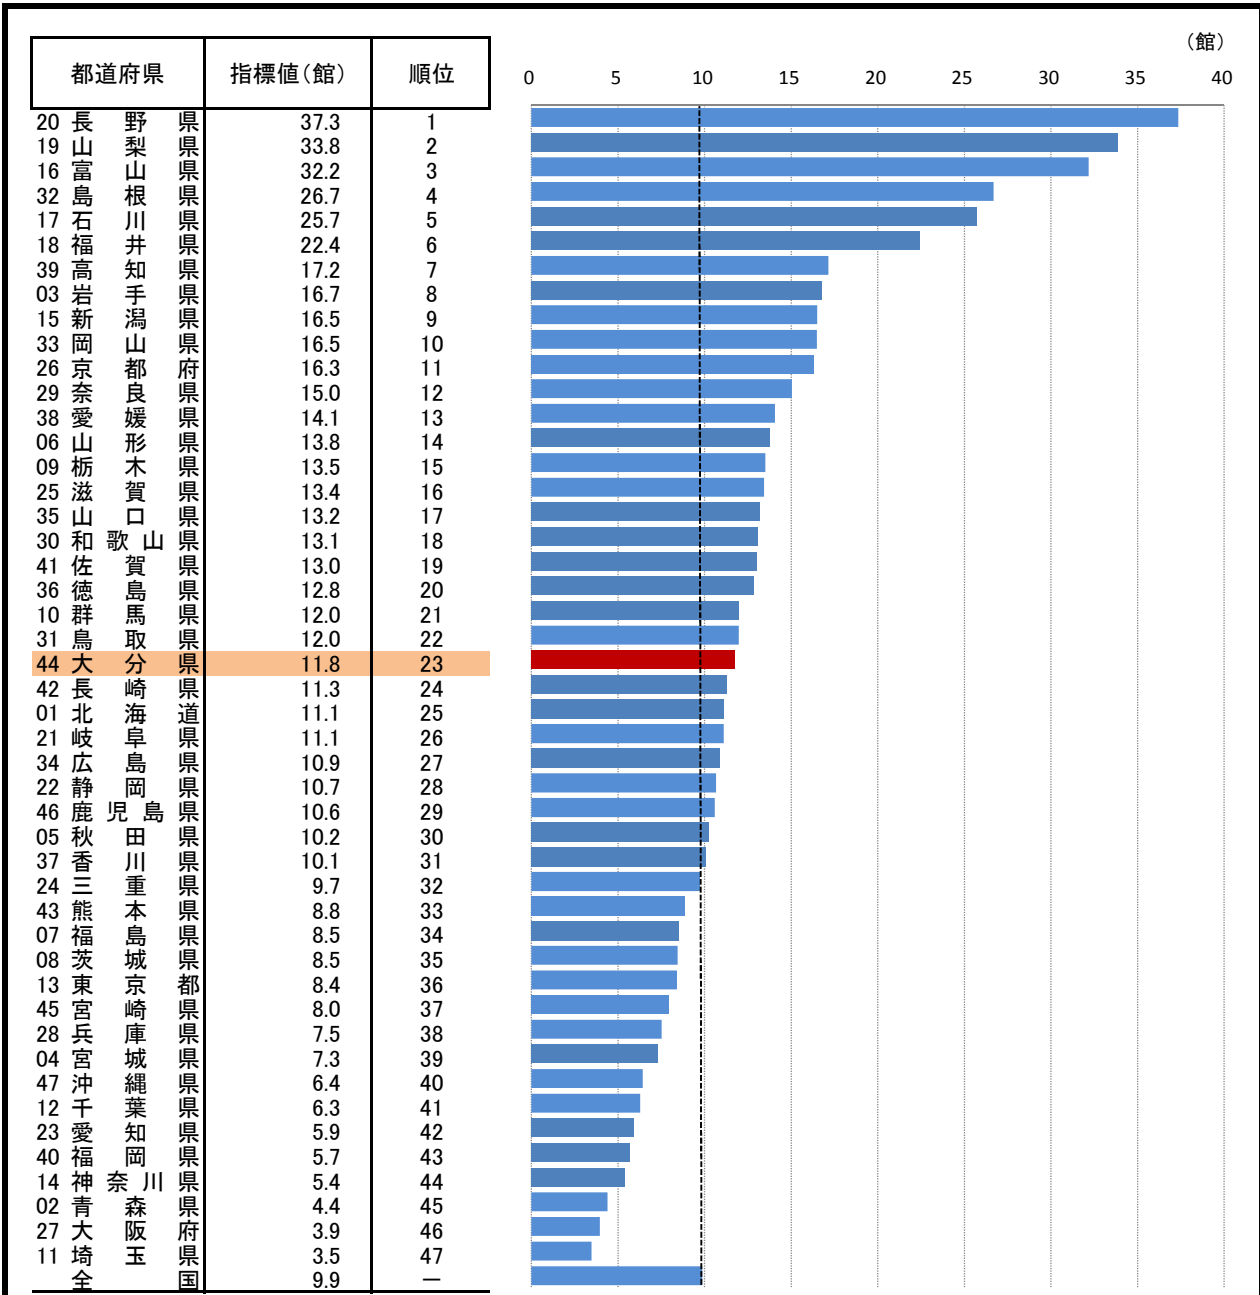

80. 博物館数(人口100万人あたり)

—平成23年度—

参 考

○ 概 要
大分県の平成23年度の博物館数(人口100万人あたり)は11.8館で、平成20年度から0.7館減少し、全国23位となっている。

○ 基礎データ(平成23年度)

	大分県	全国
博物館数	14	1,262

摘 要

- 資料出所: 文部科学省「社会教育調査」
- 調査期日: 平成23年10月1日
- 調査周期: 3年
- 博物館: 博物館法第2条に規定する、歴史、芸術、民俗、産業、自然科学等に関する資料を収集、保管、展示、調査研究する機関で、同法第10条の規定に基づき、所在地の都道府県教育委員会に登録されたもの。

* 順位は数値の大きい方からつけています。