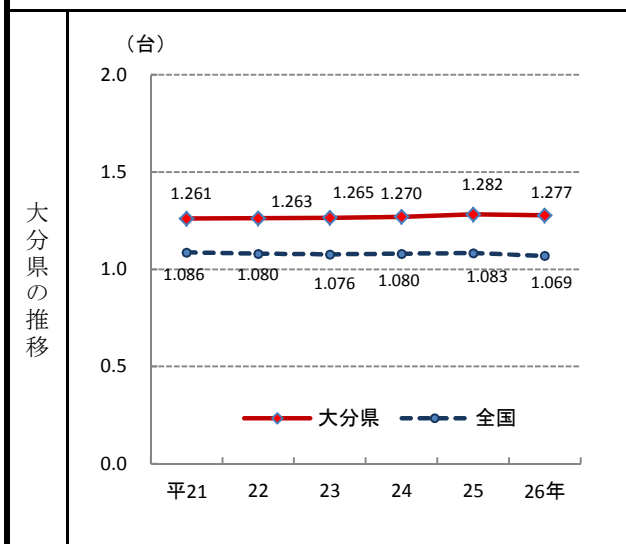

57. 自家用乗用車普及台数(1世帯あたり)

—平成26年—

参 考

○ 概 要
大分県の平成26年の自家用乗用車保有台数（1世帯あたり）は1,277台で、前年から0.005台減少し、全国27位となっている。

○ 基礎データ（平成26年）

	大分県	全国
自家用乗用車保有台数	671,053	59,810,485

摘 要

○ 資料出所：一般財団法人自動車検査登録情報協会「都道府県別の自家用乗用車の普及状況」
 ○ 調査期日：平成26年3月31日
 ○ 調査周期：毎年
 ○ 自家用乗用車：普通乗用車、小型乗用車及び軽乗用車の合計。

* 順位は数値の大きい方からつけています。