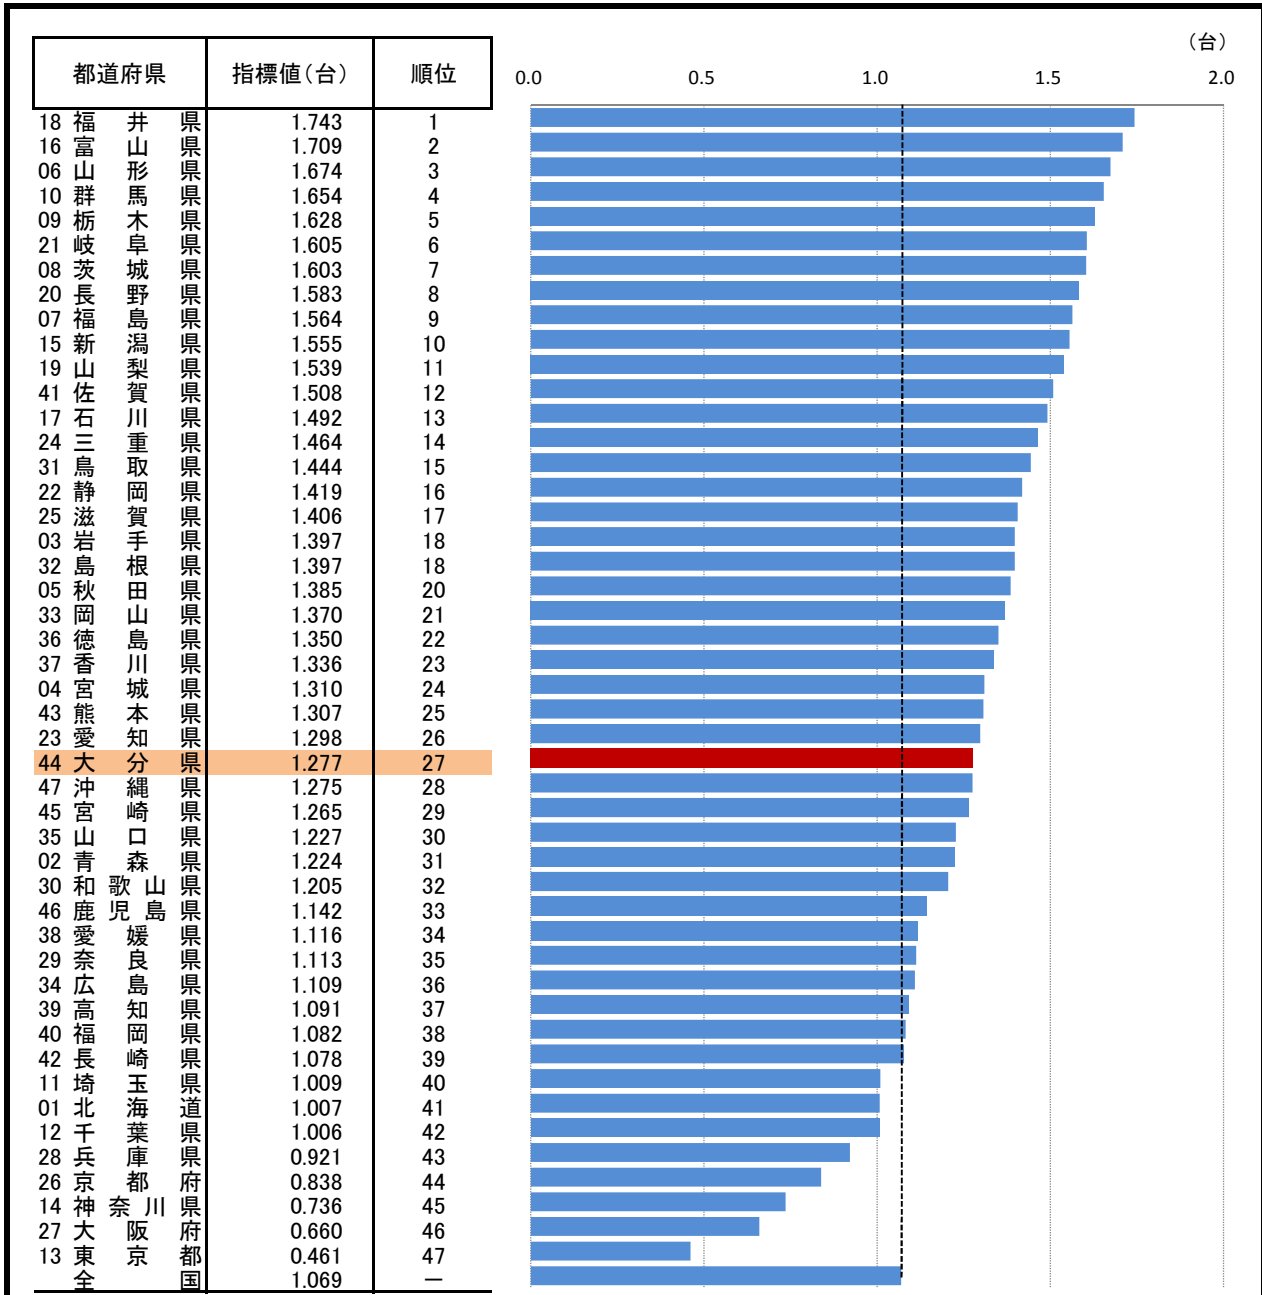

57. 自家用乗用車普及台数(1世帯あたり)

—平成26年—

参 考

○ 概 要
大分県の平成26年の自家用乗用車保有台数（1世帯あたり）は1,277台で、前年から0.005台減少し、全国27位となっている。

○ 基礎データ（平成26年）

	大分県	全国
自家用乗用車保有台数	671,053	59,810,485

摘 要

○ 資料出所：一般財団法人自動車検査登録情報協会「都道府県別の自家用乗用車の普及状況」
 ○ 調査期日：平成26年3月31日
 ○ 調査周期：毎年
 ○ 自家用乗用車：普通乗用車、小型乗用車及び軽乗用車の合計。

* 順位は数値の大きい方からつけています。