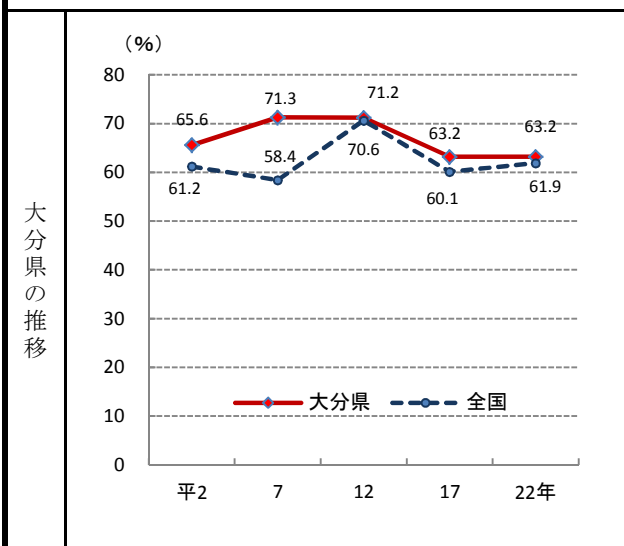

53. 持ち家比率

—平成22年—

○ 概 要
大分県の平成22年の持ち家比率は63.2%で、平成17年からの増減はなく、全国37位となっている。

○ 基礎データ (平成22年) (世帯)

	大分県	全国
持ち家に住む世帯数	299,782	31,594,379

○ 参考指標 (平成22年)

借家比率	32.9% (19位)
------	-------------

○ 資料出所：総務省「国勢調査」
○ 調査期日：平成22年10月1日
○ 調査周期：5年
○ 持ち家比率：住宅に住む一般世帯に占める持ち家に住む世帯の割合。

* 順位は数値の大きい方からつけています。