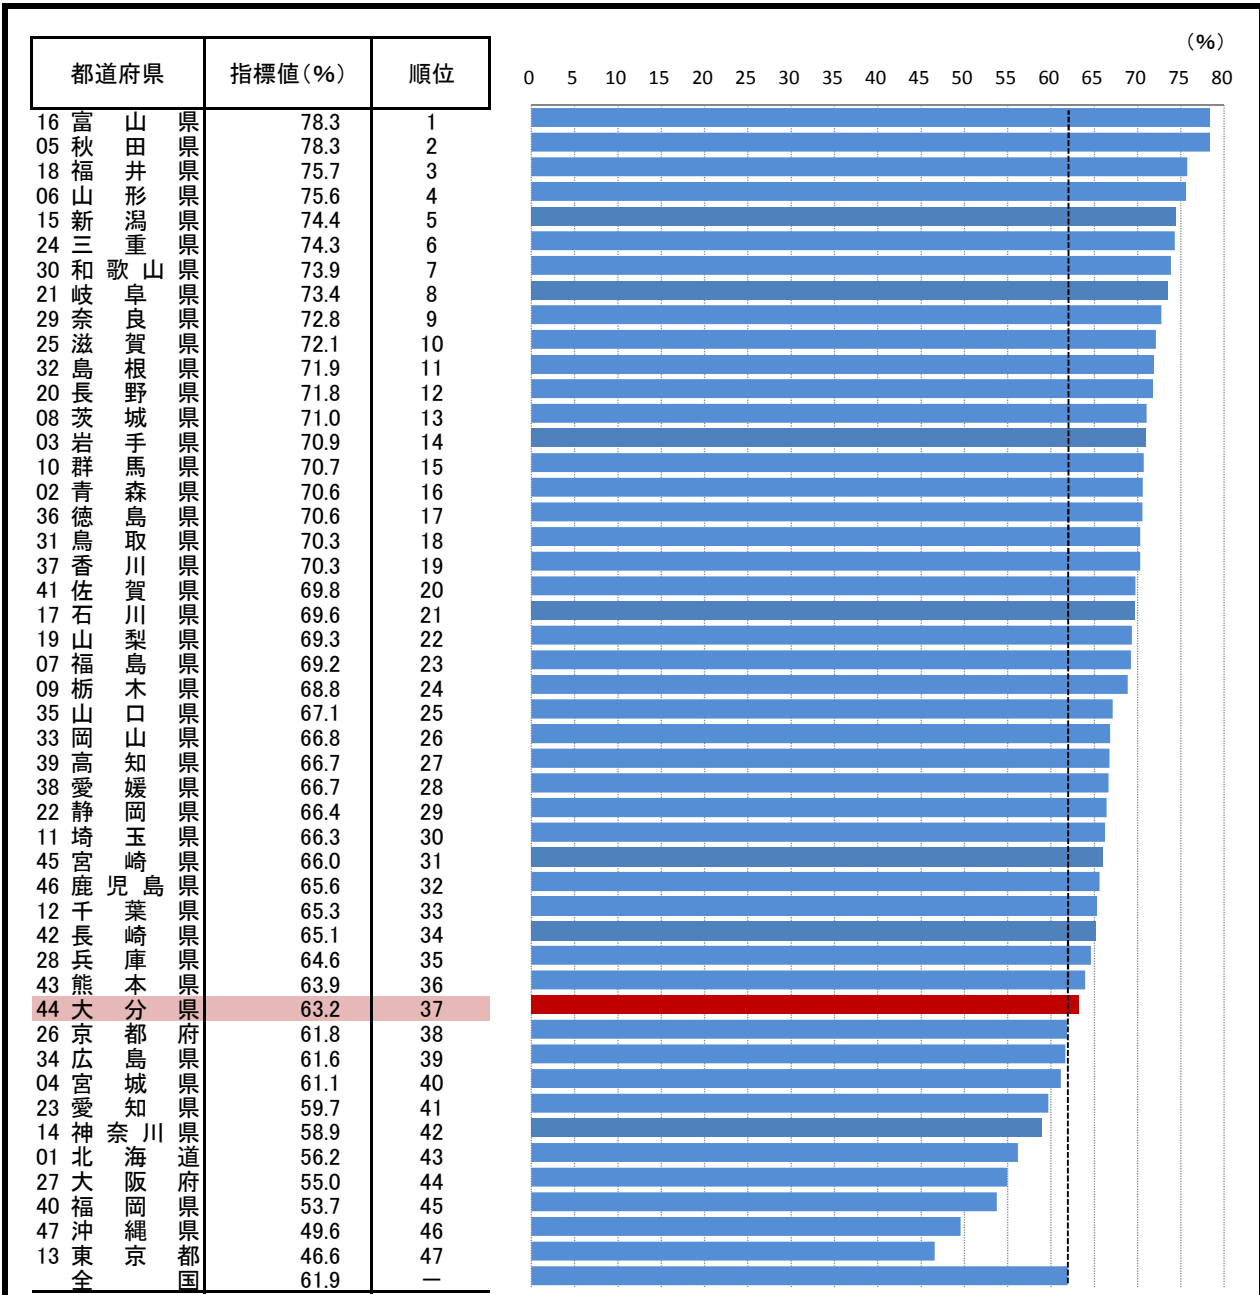

53. 持ち家比率

—平成22年—

○ 概 要
大分県の平成22年の持ち家比率は63.2%で、平成17年からの増減はなく、全国37位となっている。

○ 基礎データ (平成22年) (世帯)

	大分県	全国
持ち家に住む世帯数	299,782	31,594,379

○ 参考指標 (平成22年)

借家比率	32.9% (19位)
------	-------------

○ 資料出所：総務省「国勢調査」
○ 調査期日：平成22年10月1日
○ 調査周期：5年
○ 持ち家比率：住宅に住む一般世帯に占める持ち家に住む世帯の割合。

* 順位は数値の大きい方からつけています。