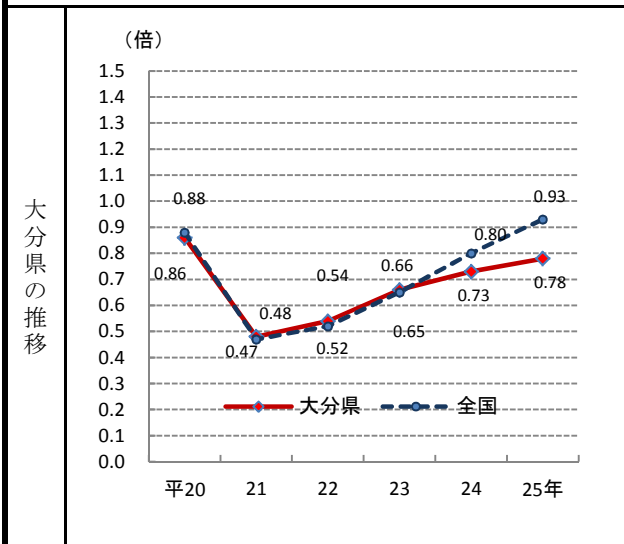

# 42. 有効求人倍率

—平成25年—

○ 概要  
大分県の平成25年の有効求人倍率は0.78倍で、前年から0.05ポイント増加し、全国33位となっている。

○ 基礎データ (平成25年) (人)

	大分県	全国
有効求人数	20,531	2,120,933

○ 参考指標 (平成25年)

新規求人数	1.21 倍 (34位)
-------	--------------

○ 資料出所: 厚生労働省「職業安定業務統計」

○ 調査期日: 平成25年

○ 調査周期: 毎年

○ 有効求人倍率: 1人あたりの求職者に対して、どれだけの求人数があるかを示す指標で、有効求人数を有効求職者数で除した率。

○ 新規求人倍率: 新規求人数を新規求職申込件数で除した率。

\* 順位は数値の大きい方からつけています。