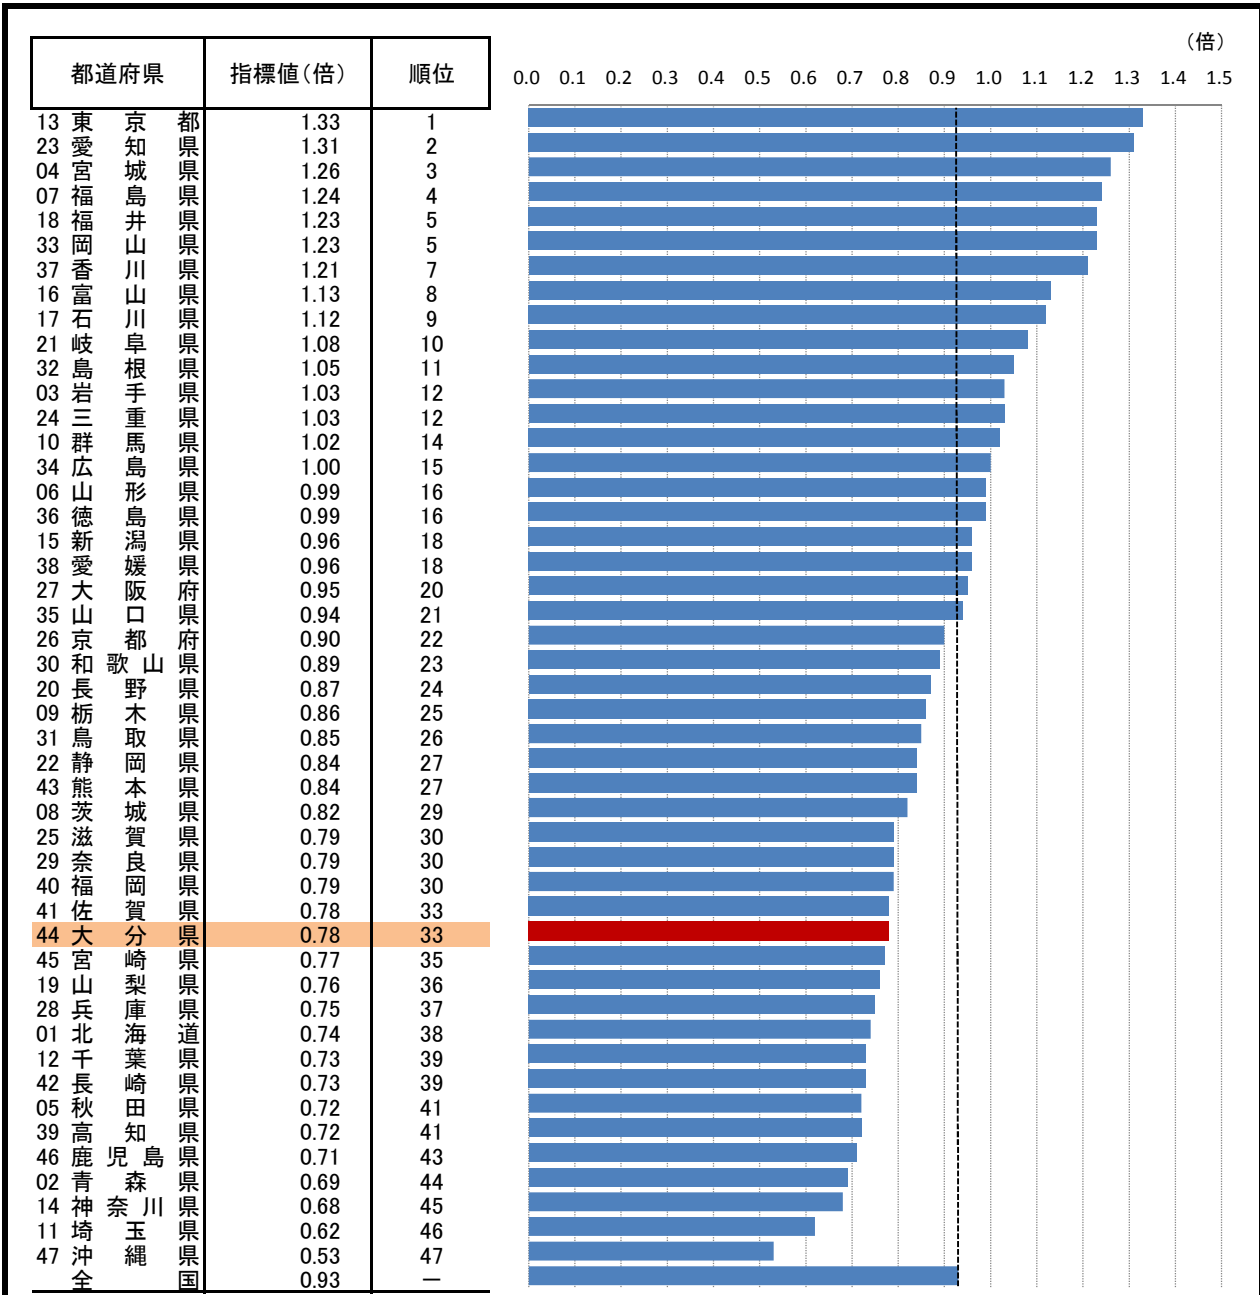

# 42. 有効求人倍率

—平成25年—

○ 概要  
大分県の平成25年の有効求人倍率は0.78倍で、前年から0.05ポイント増加し、全国33位となっている。

○ 基礎データ (平成25年) (人)

	大分県	全国
有効求人数	20,531	2,120,933

○ 参考指標 (平成25年)

新規求人数	1.21 倍 (34位)
-------	--------------

○ 資料出所: 厚生労働省「職業安定業務統計」

○ 調査期日: 平成25年

○ 調査周期: 毎年

○ 有効求人倍率: 1人あたりの求職者に対して、どれだけの求人数があるかを示す指標で、有効求人数を有効求職者数で除した率。

○ 新規求人倍率: 新規求人数を新規求職申込件数で除した率。

\* 順位は数値の大きい方からつけています。