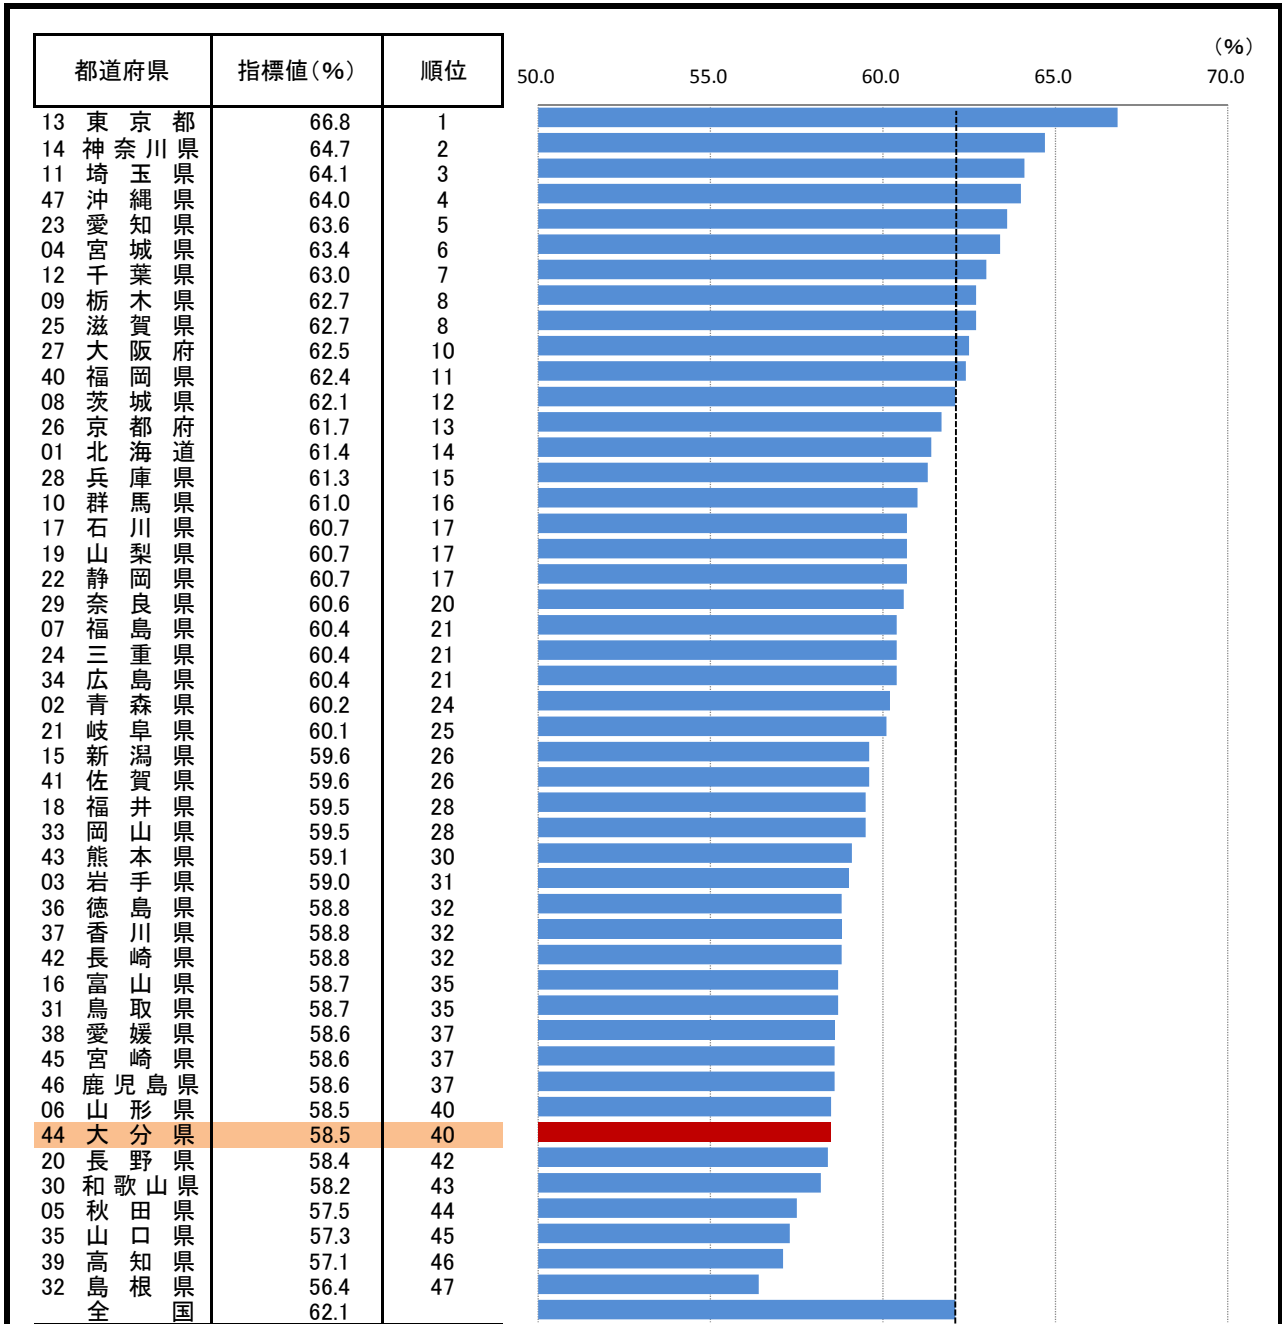

5. 生産年齢人口割合(15歳～64歳人口)

—平成25年—

参考

○ 概要
 総務省統計局の人口推計によると、平成25年10月1日現在の大分県の生産年齢人口割合は58.5%で、全国値を3.6ポイント下回り、全国40位となっている。

○ 基礎データ (平成25年) (千人)

	生産年齢人口	総人口
大分県	690	1,178
全 国	79,010	127,298

摘要

○ 資料出所：総務省統計局「人口推計年報」
 ○ 調査期日：平成25年10月1日
 ○ 調査周期：毎年
 ○ 生産年齢人口割合：総人口に占める生産年齢人口(15歳～64歳人口)の割合。
 注) 平成12、17年及び22年は総務省統計局「国勢調査」による人口(年齢不詳人口を含む)。

* 順位は数値の大きい方からつけています。