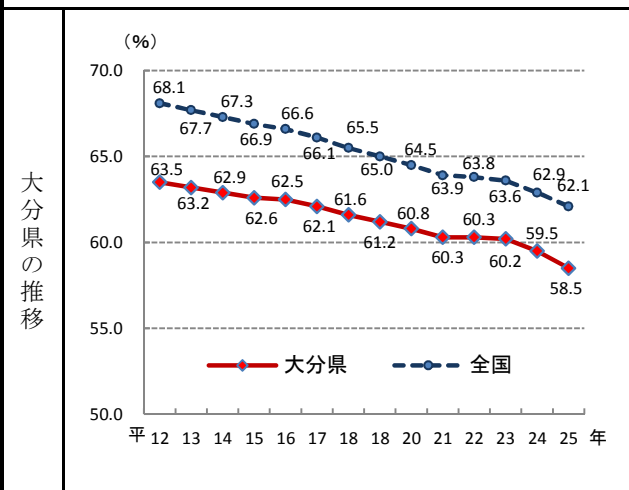

5. 生産年齢人口割合(15歳～64歳人口)

—平成25年—

参考

○ 概要
 総務省統計局の人口推計によると、平成25年10月1日現在の大分県の生産年齢人口割合は58.5%で、全国値を3.6ポイント下回り、全国40位となっている。

○ 基礎データ (平成25年) (千人)

	生産年齢人口	総人口
大分県	690	1,178
全 国	79,010	127,298

摘要

○ 資料出所：総務省統計局「人口推計年報」
 ○ 調査期日：平成25年10月1日
 ○ 調査周期：毎年
 ○ 生産年齢人口割合：総人口に占める生産年齢人口(15歳～64歳人口)の割合。
 注) 平成12、17年及び22年は総務省統計局「国勢調査」による人口(年齢不詳人口を含む)。

* 順位は数値の大きい方からつけています。