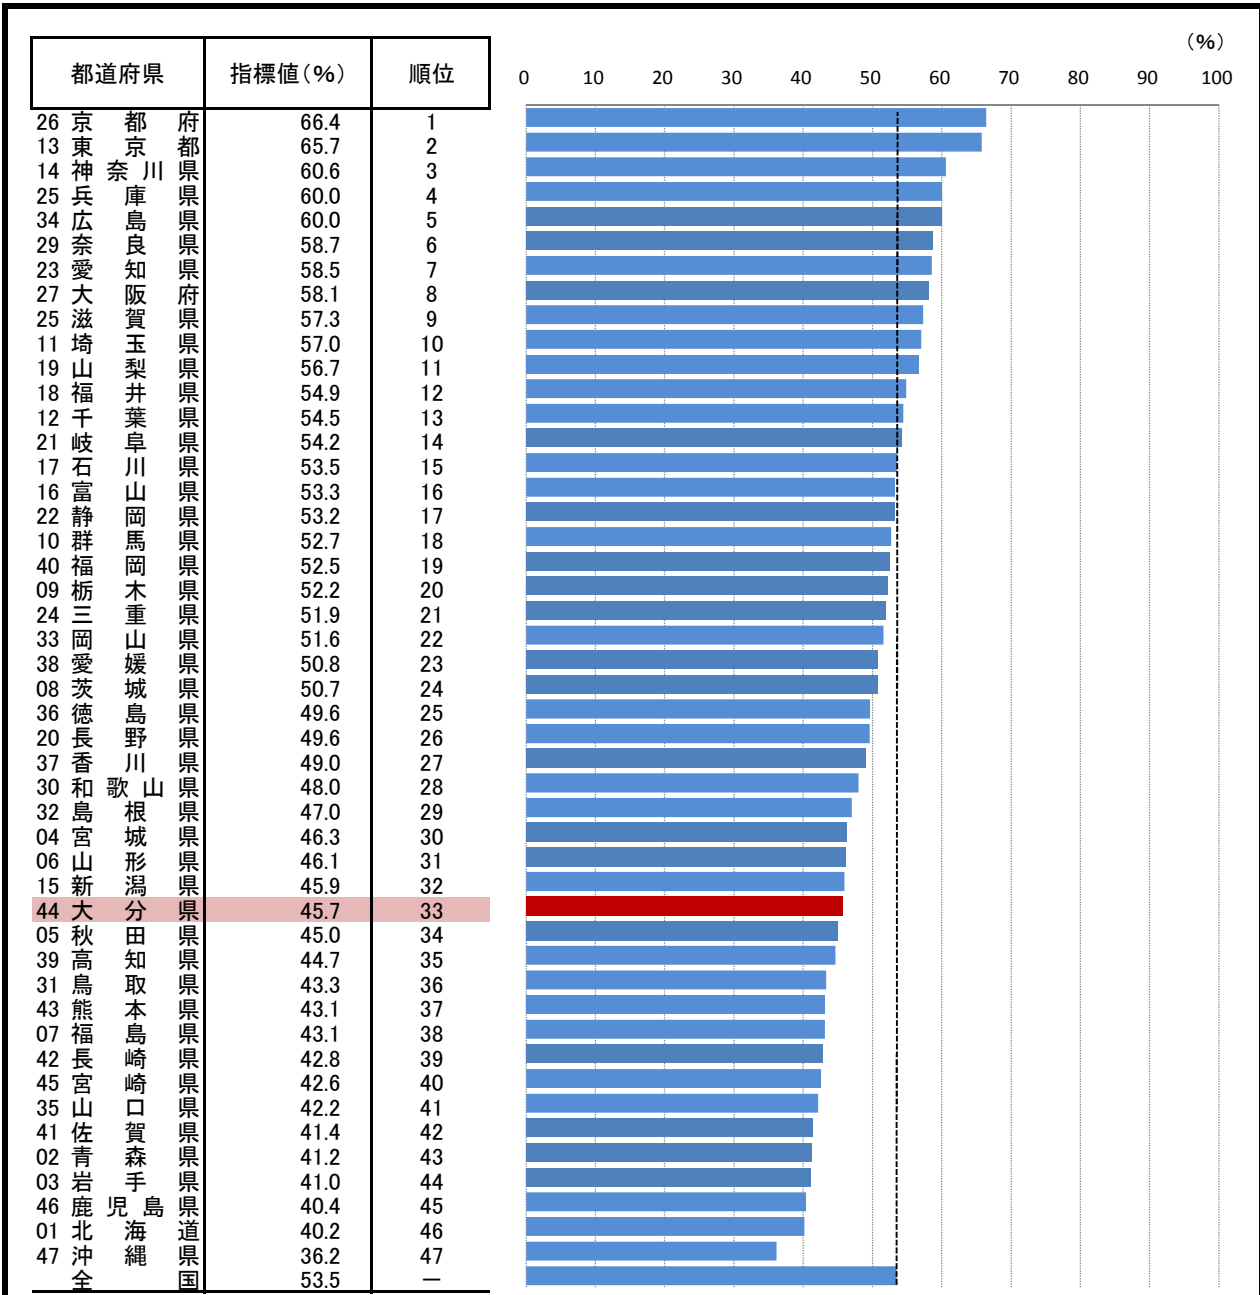

76. 大学等進学率

—平成24年—

○ 概 要
大分県の平成24年の大学等進学率は45.7%で、前年から1.7ポイント減少し、全国33位となっている。

○ 基礎データ (平成24年) (人)

	大分県	全国
高等学校卒業生数(人)	10,621	1,053,180
大学等進学者数(人)	4,859	563,450

注) 卒業生数は、同年3月の卒業生数。

○ 参考指標 (平成24年)

高等学校卒業生の就職率	26.8 % (9位)
専修学校(専門課程)進学率	20.2 % (9位)

○ 資料出所: 文部科学省「学校基本調査」
○ 調査期日: 平成24年5月1日
○ 調査周期: 毎年
○ 大学等: 大学学部、短期大学本科、大学・短期大学の通信教育部、大学・短期大学の別科、高等学校専攻科、特別支援学校高等部専攻科。

* 順位は数値の大きい方からつけています。