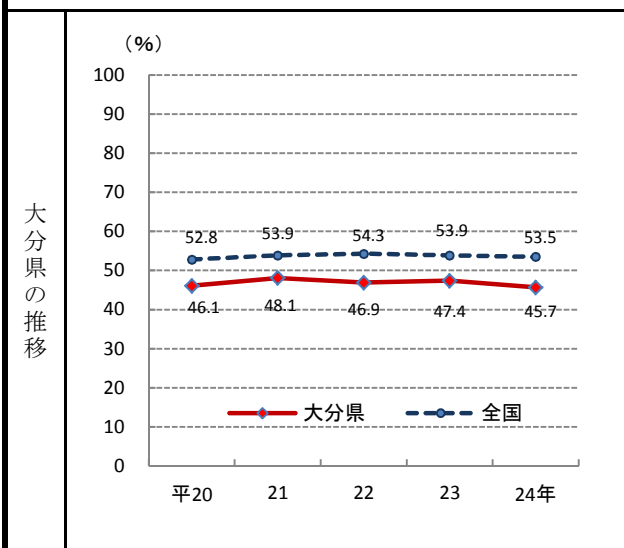

76. 大学等進学率

—平成24年—

○ 概 要
大分県の平成24年の大学等進学率は45.7%で、前年から1.7ポイント減少し、全国33位となっている。

○ 基礎データ (平成24年) (人)

	大分県	全国
高等学校卒業生数(人)	10,621	1,053,180
大学等進学者数(人)	4,859	563,450

注) 卒業生数は、同年3月の卒業生数。

○ 参考指標 (平成24年)

高等学校卒業生の就職率	26.8 % (9位)
専修学校(専門課程)進学率	20.2 % (9位)