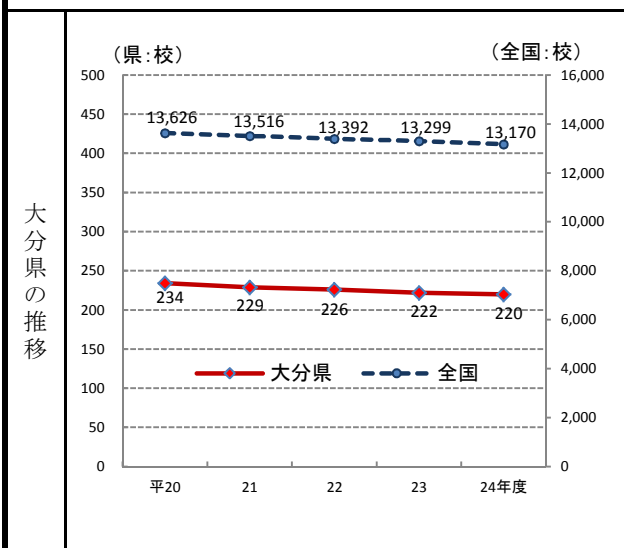

# 66. 幼稚園数

—平成24年度—

○ 概要  
大分県の平成24年度の幼稚園数は220校で、前年度から2校減少し、全国20位となっている。

○ 基礎データ (平成24年度) (校)

	大分県	全国
幼稚園数	220	13,170

○ 参考指標 (平成24年度)

参考指標	値
教員1人あたり幼稚園在園者数	12.6人(25位)

○ 資料出所: 文部科学省「学校基本調査」  
○ 調査期日: 平成24年5月1日  
○ 調査周期: 毎年度

\* 順位は数値の大きい方からつけています。