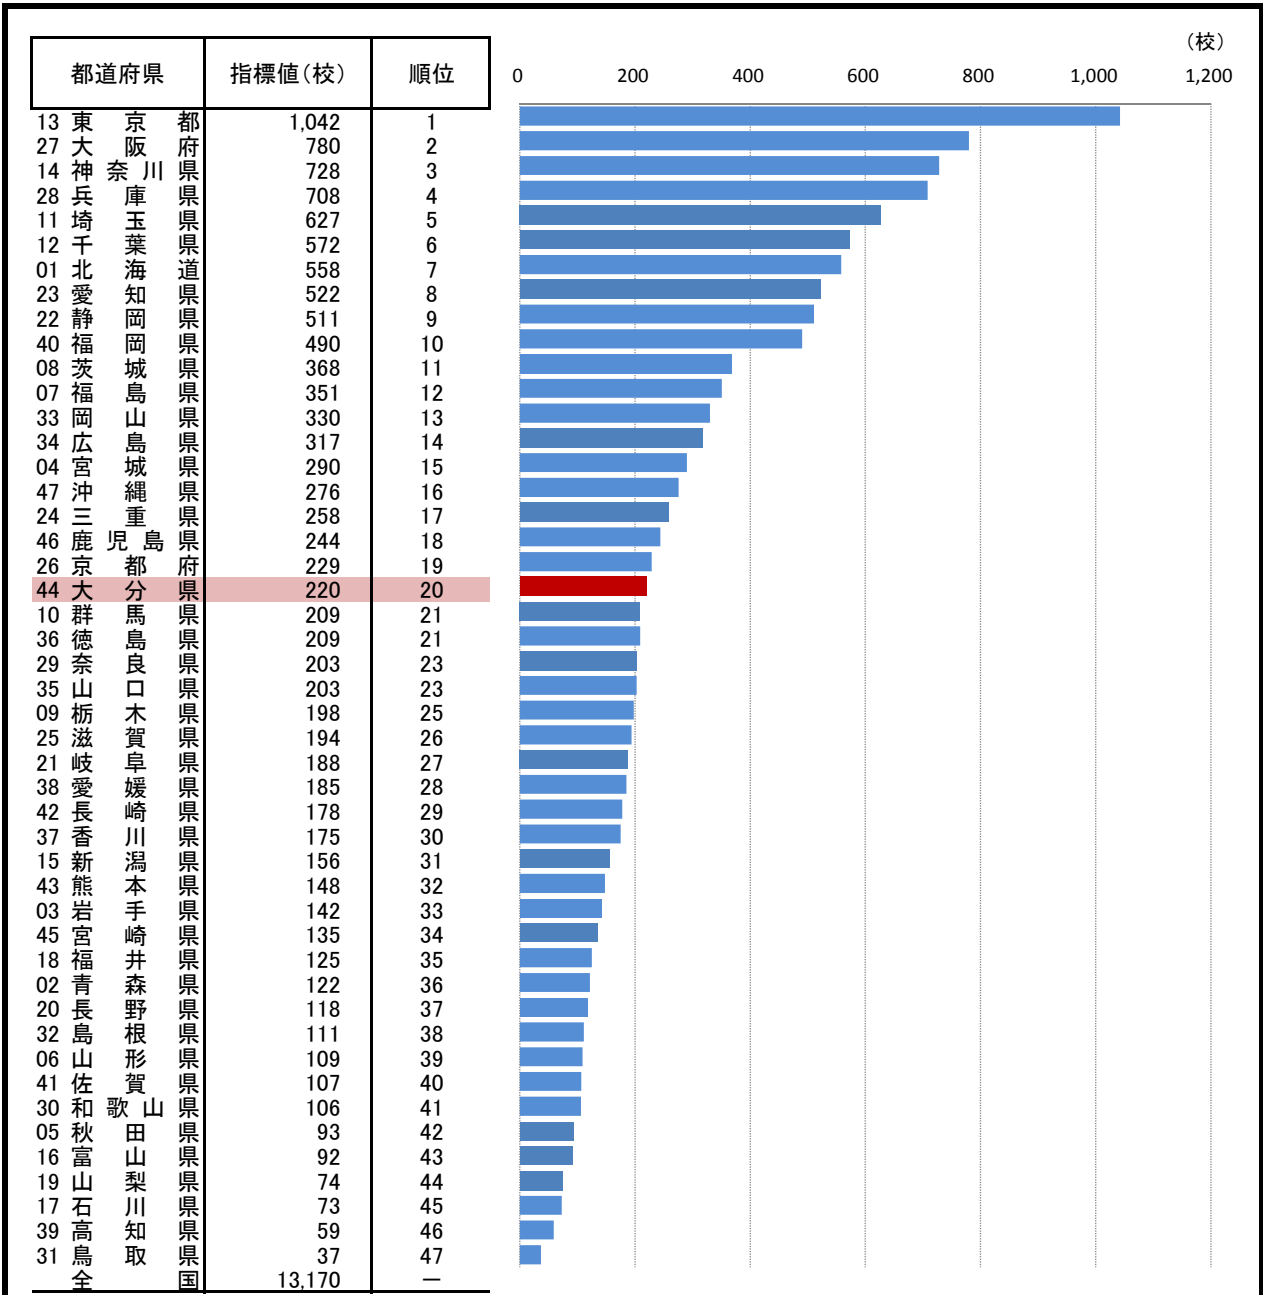

# 66. 幼稚園数

—平成24年度—

○ 概要  
大分県の平成24年度の幼稚園数は220校で、前年度から2校減少し、全国20位となっている。

○ 基礎データ (平成24年度) (校)

	大分県	全国
幼稚園数	220	13,170

○ 参考指標 (平成24年度)

参考指標	値
教員1人あたり幼稚園在園者数	12.6人(25位)

○ 資料出所: 文部科学省「学校基本調査」  
○ 調査期日: 平成24年5月1日  
○ 調査周期: 毎年度

\* 順位は数値の大きい方からつけています。