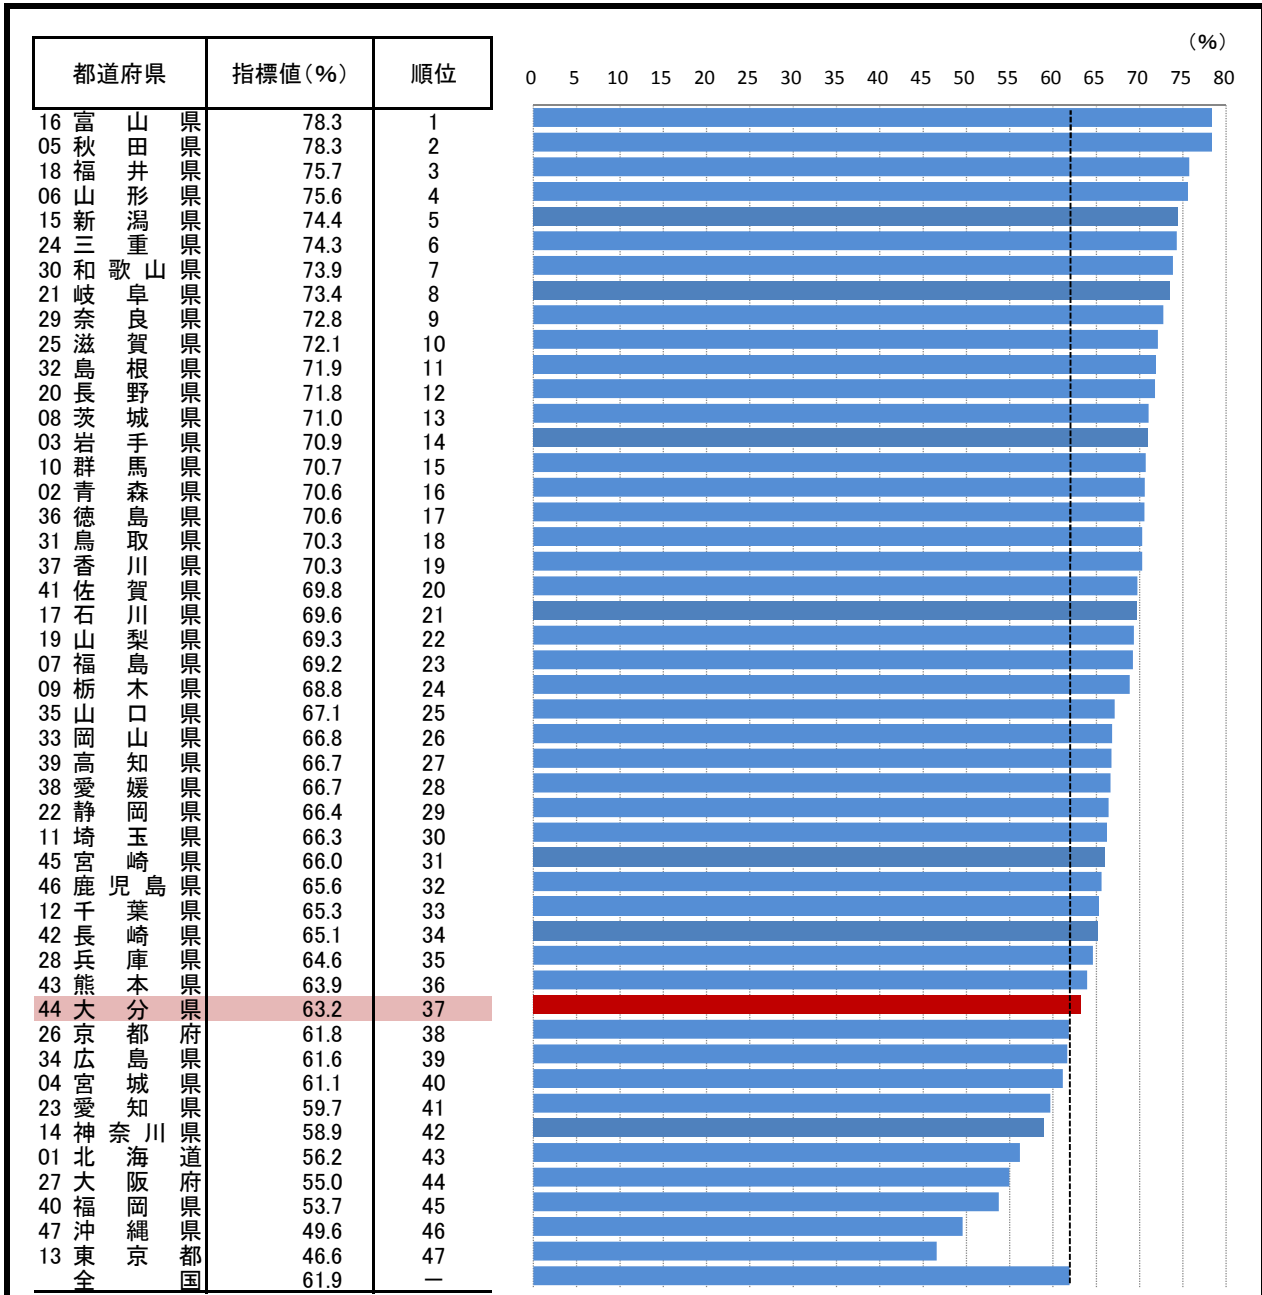

53. 持ち家比率

—平成22年—

○ 概 要
大分県の平成22年の持ち家比率は63.2%で、平成17年からの増減はなく、全国37位となっている。

○ 基礎データ (平成22年) (世帯)

	大分県	全国
持ち家に住む世帯数	299,782	31,594,379

○ 参考指標 (平成22年)

借家比率	32.9% (19位)
------	-------------

○ 資料出所：総務省「国勢調査」
○ 調査期日：平成22年10月1日
○ 調査周期：5年
○ 持ち家比率：住宅に住む一般世帯に占める持ち家に住む世帯の割合。

* 順位は数値の大きい方からつけています。