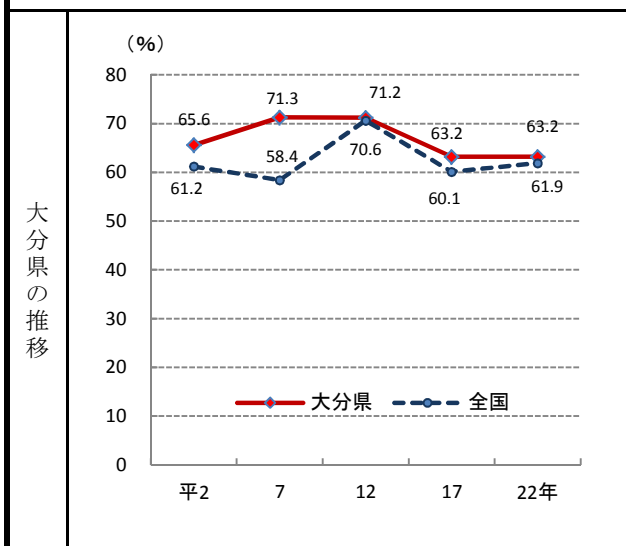

53. 持ち家比率

—平成22年—

○ 概 要
大分県の平成22年の持ち家比率は63.2%で、平成17年からの増減はなく、全国37位となっている。

○ 基礎データ (平成22年) (世帯)

	大分県	全国
持ち家に住む世帯数	299,782	31,594,379

○ 参考指標 (平成22年)

借家比率	32.9% (19位)
------	-------------

○ 資料出所：総務省「国勢調査」
○ 調査期日：平成22年10月1日
○ 調査周期：5年
○ 持ち家比率：住宅に住む一般世帯に占める持ち家に住む世帯の割合。

* 順位は数値の大きい方からつけています。