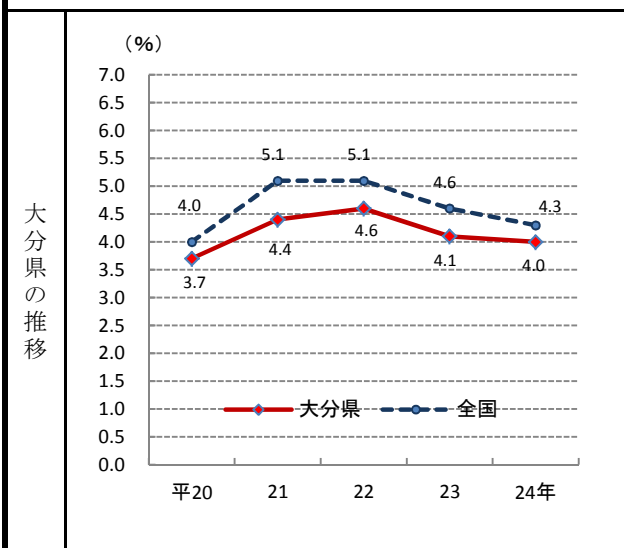

# 43. 完全失業率

—平成24年—

○ 概 要  
大分県の平成24年の完全失業率は4.0%で、前年から0.1ポイント減少し、全国21位となっている。

○ 基礎データ (平成24年) (千人)

	大分県	全国
完全失業者数	23	2,850

注) 完全失業者数(千人)はモデル推計値である。

○ 資料出所:総務省「労働力調査年報」  
○ 調査期日:平成24年  
○ 調査周期:毎年  
○ 完全失業率:労働力人口(就業者と完全失業者の合計)に占める完全失業者の割合。完全失業者とは現在仕事をしておらず、仕事があればすぐにつくことができ、仕事を探す活動をしていた人をいう。

\* 順位は数値の大きい方からつけています。