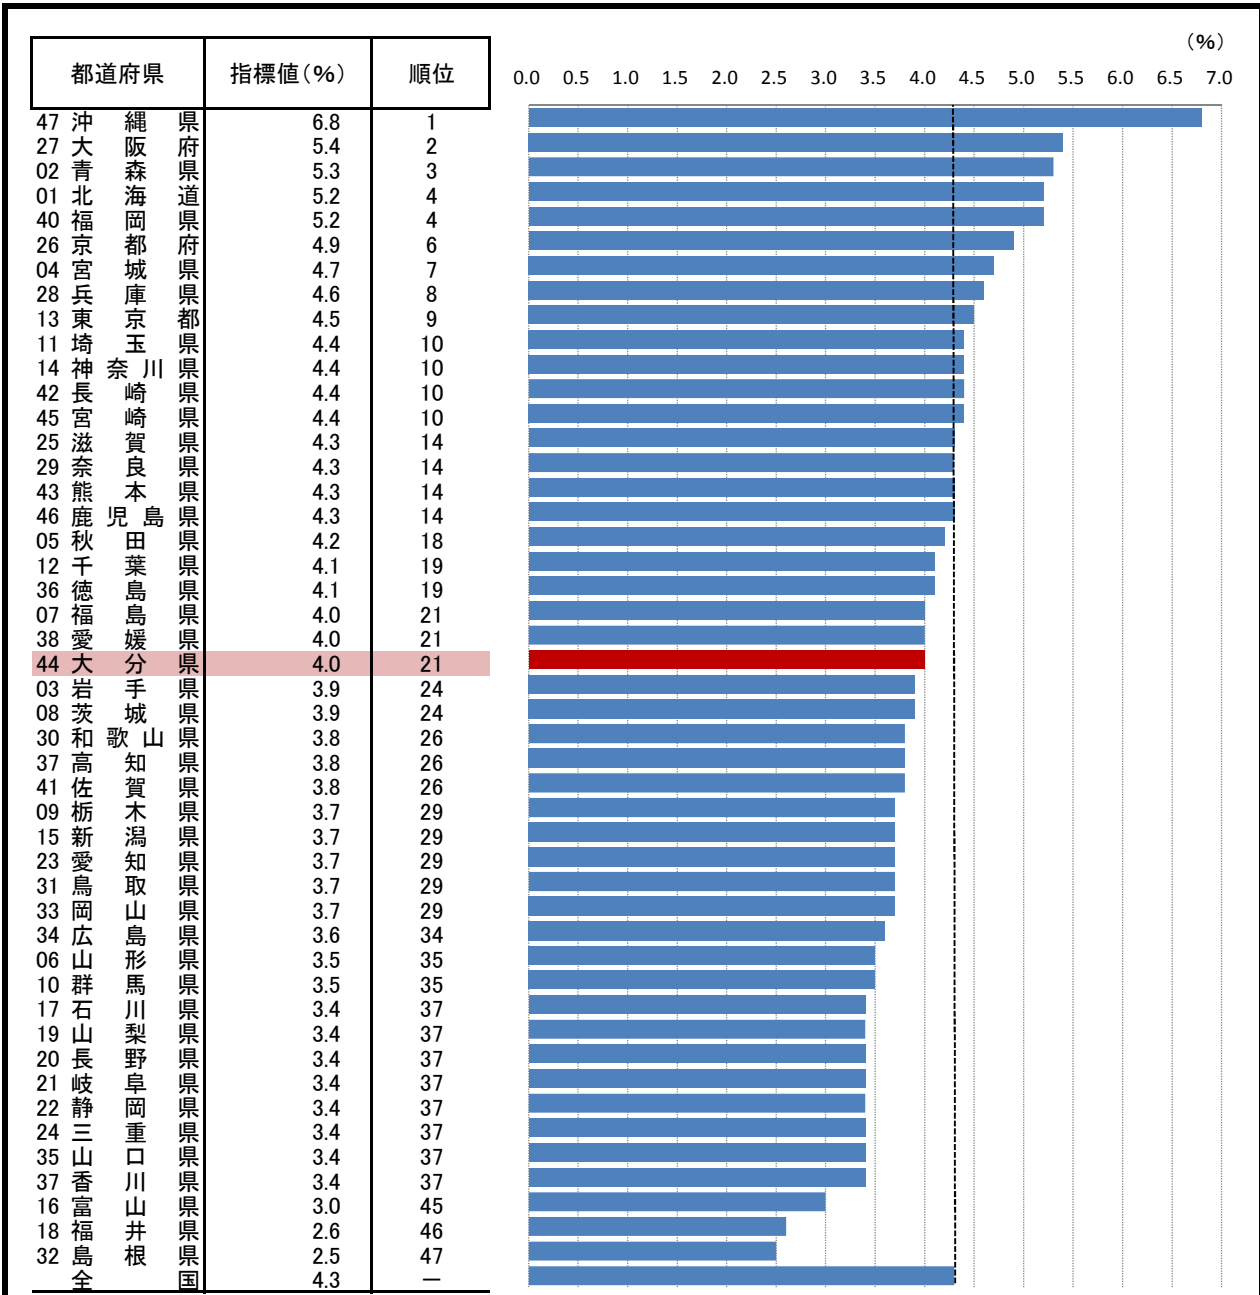

# 43. 完全失業率

—平成24年—

○ 概 要  
大分県の平成24年の完全失業率は4.0%で、前年から0.1ポイント減少し、全国21位となっている。

○ 基礎データ (平成24年) (千人)

	大分県	全国
完全失業者数	23	2,850

注) 完全失業者数(千人)はモデル推計値である。

○ 資料出所:総務省「労働力調査年報」  
○ 調査期日:平成24年  
○ 調査周期:毎年  
○ 完全失業率:労働力人口(就業者と完全失業者の合計)に占める完全失業者の割合。完全失業者とは現在仕事をしておらず、仕事があればすぐにつくことができ、仕事を探す活動をしていた人をいう。

\* 順位は数値の大きい方からつけています。