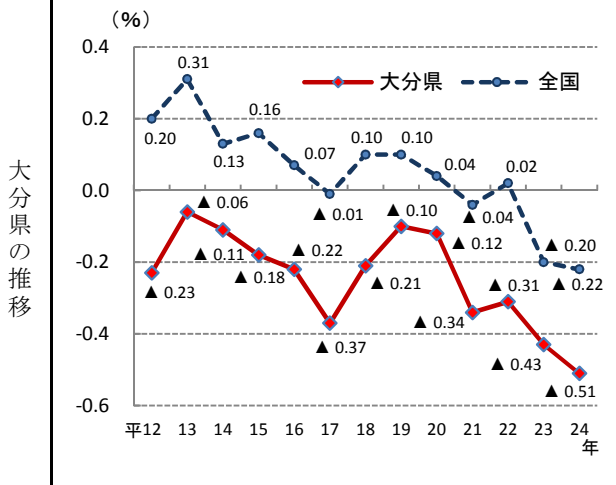

# 7. 人口増減率－総人口

－平成24年－

○ 概要  
総務省統計局の人口推計によると、平成24年の大分県の人口増減率は▲0.51%で、全国値を0.29ポイント下回り、全国31位となっている。

○ 基礎データ及び参考指標 (人、%)

	大分県	全国
23年総人口	1,191,000	127,799,000
24年総人口	1,185,000	127,515,000
24年自然増加率	▲0.36	▲0.16
24年社会増加率	▲0.15	▲0.06

○ 資料出所：総務省統計局「人口推計年報」  
 ○ 調査期日：平成24年10月1日  
 ○ 調査周期：毎年  
 ○ 人口増減率(%)：人口増減数(当年総人口－前年総人口)を前年総人口で除したのもの。  
 注)平成12～22年は総務省統計局「国勢調査」結果及び補間補正人口。

\* 順位は数値の大きい方からつけています。