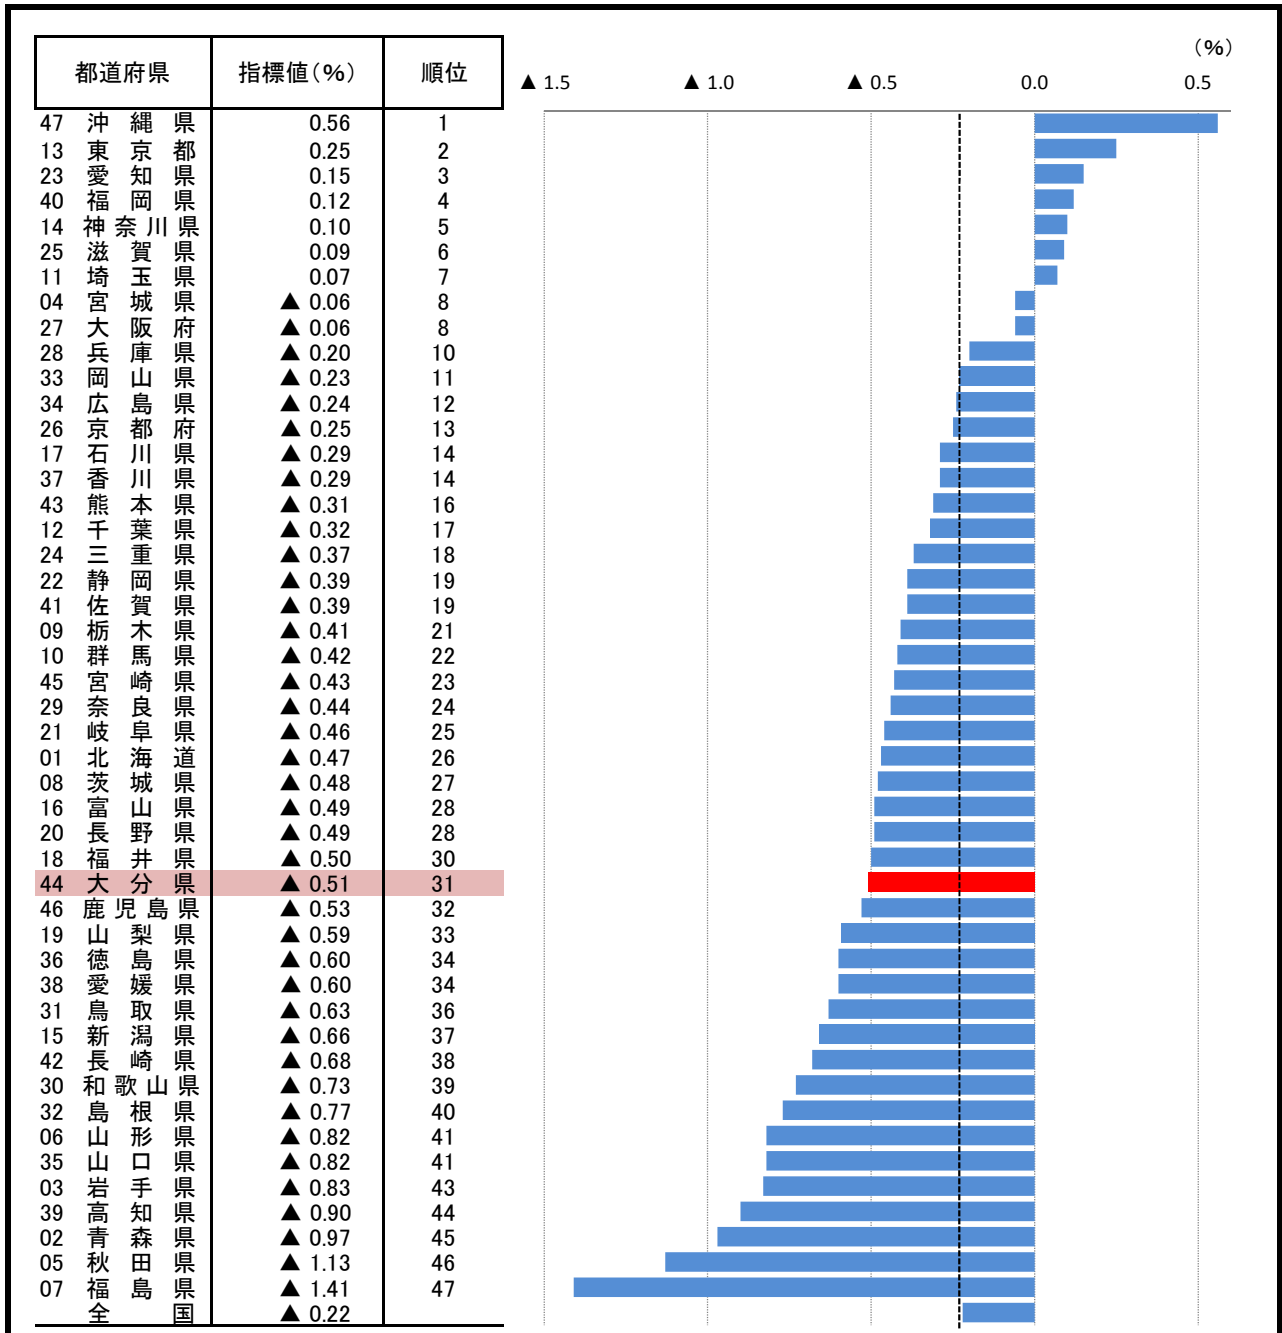

# 7. 人口増減率－総人口

－平成24年－

○ 概要  
総務省統計局の人口推計によると、平成24年の大分県の人口増減率は▲0.51%で、全国値を0.29ポイント下回り、全国31位となっている。

○ 基礎データ及び参考指標 (人、%)

	大分県	全国
23年総人口	1,191,000	127,799,000
24年総人口	1,185,000	127,515,000
24年自然増加率	▲0.36	▲0.16
24年社会増加率	▲0.15	▲0.06

○ 資料出所：総務省統計局「人口推計年報」  
 ○ 調査期日：平成24年10月1日  
 ○ 調査周期：毎年  
 ○ 人口増減率(%)：人口増減数(当年総人口－前年総人口)を前年総人口で除したのもの。  
 注)平成12～22年は総務省統計局「国勢調査」結果及び補間補正人口。

\* 順位は数値の大きい方からつけています。