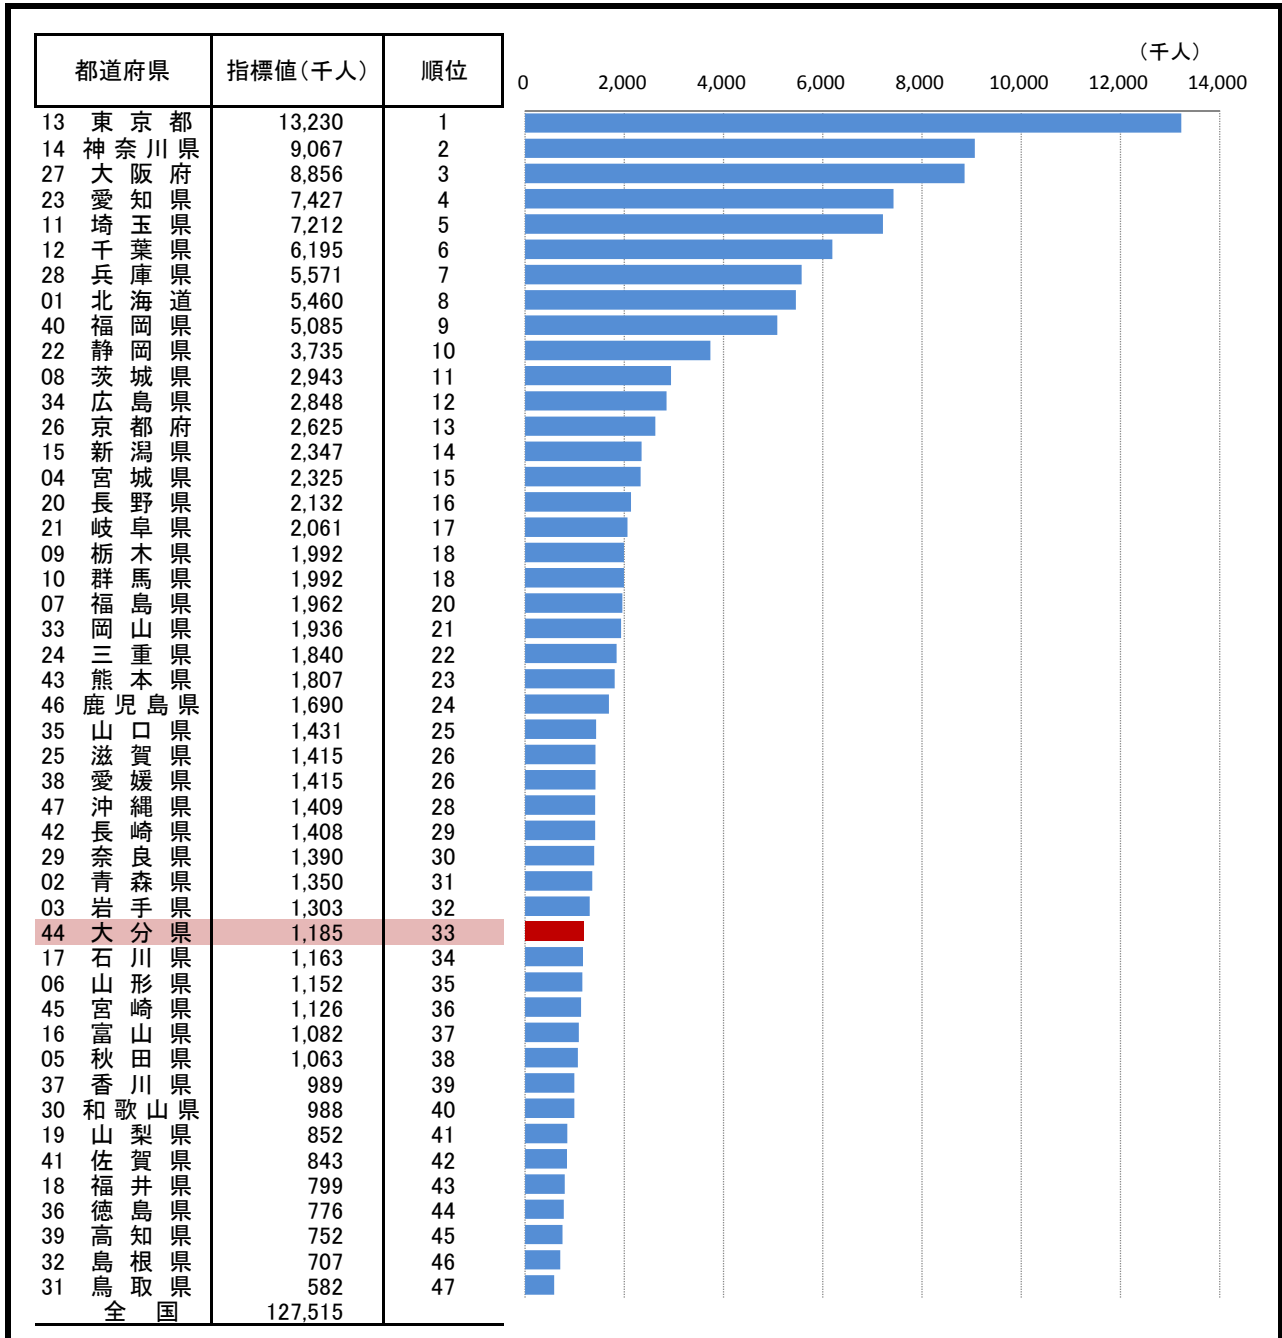

1. 総人口

—平成24年—

大分県の推移

参考

○ 概要
総務省統計局の人口推計によると、平成24年10月1日現在の**大分県**の総人口は**1,185千人**で、**全国**の総人口の**0.93%**を占め、**全国33位**となっている。

○ 基礎データ 総人口 (人)

	大分県	全国
平成12年	1,221,140	126,925,843
17年	1,209,571	127,767,994
22年	1,196,529	128,057,352
23年	1,191,000	127,799,000
24年	1,185,000	127,515,000

摘要

○ 資料出所：総務省統計局「人口推計年報」
○ 調査期日：平成24年10月1日
○ 調査周期：毎年
注) 平成12、17年及び22年は総務省統計局「国勢調査報告」による。

* 順位は数値の大きい方からつけています。