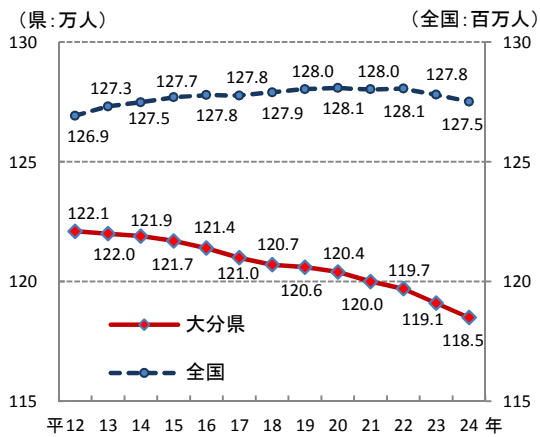

1. 総人口

—平成24年—

大分県の推移

参考

○ 概要
総務省統計局の人口推計によると、平成24年10月1日現在の**大分県**の総人口は**1,185千人**で、**全国**の総人口の**0.93%**を占め、**全国33位**となっている。

○ 基礎データ 総人口 (人)

	大分県	全国
平成12年	1,221,140	126,925,843
17年	1,209,571	127,767,994
22年	1,196,529	128,057,352
23年	1,191,000	127,799,000
24年	1,185,000	127,515,000

摘要

○ 資料出所：総務省統計局「人口推計年報」
○ 調査期日：平成24年10月1日
○ 調査周期：毎年
注) 平成12、17年及び22年は総務省統計局「国勢調査報告」による。

* 順位は数値の大きい方からつけています。