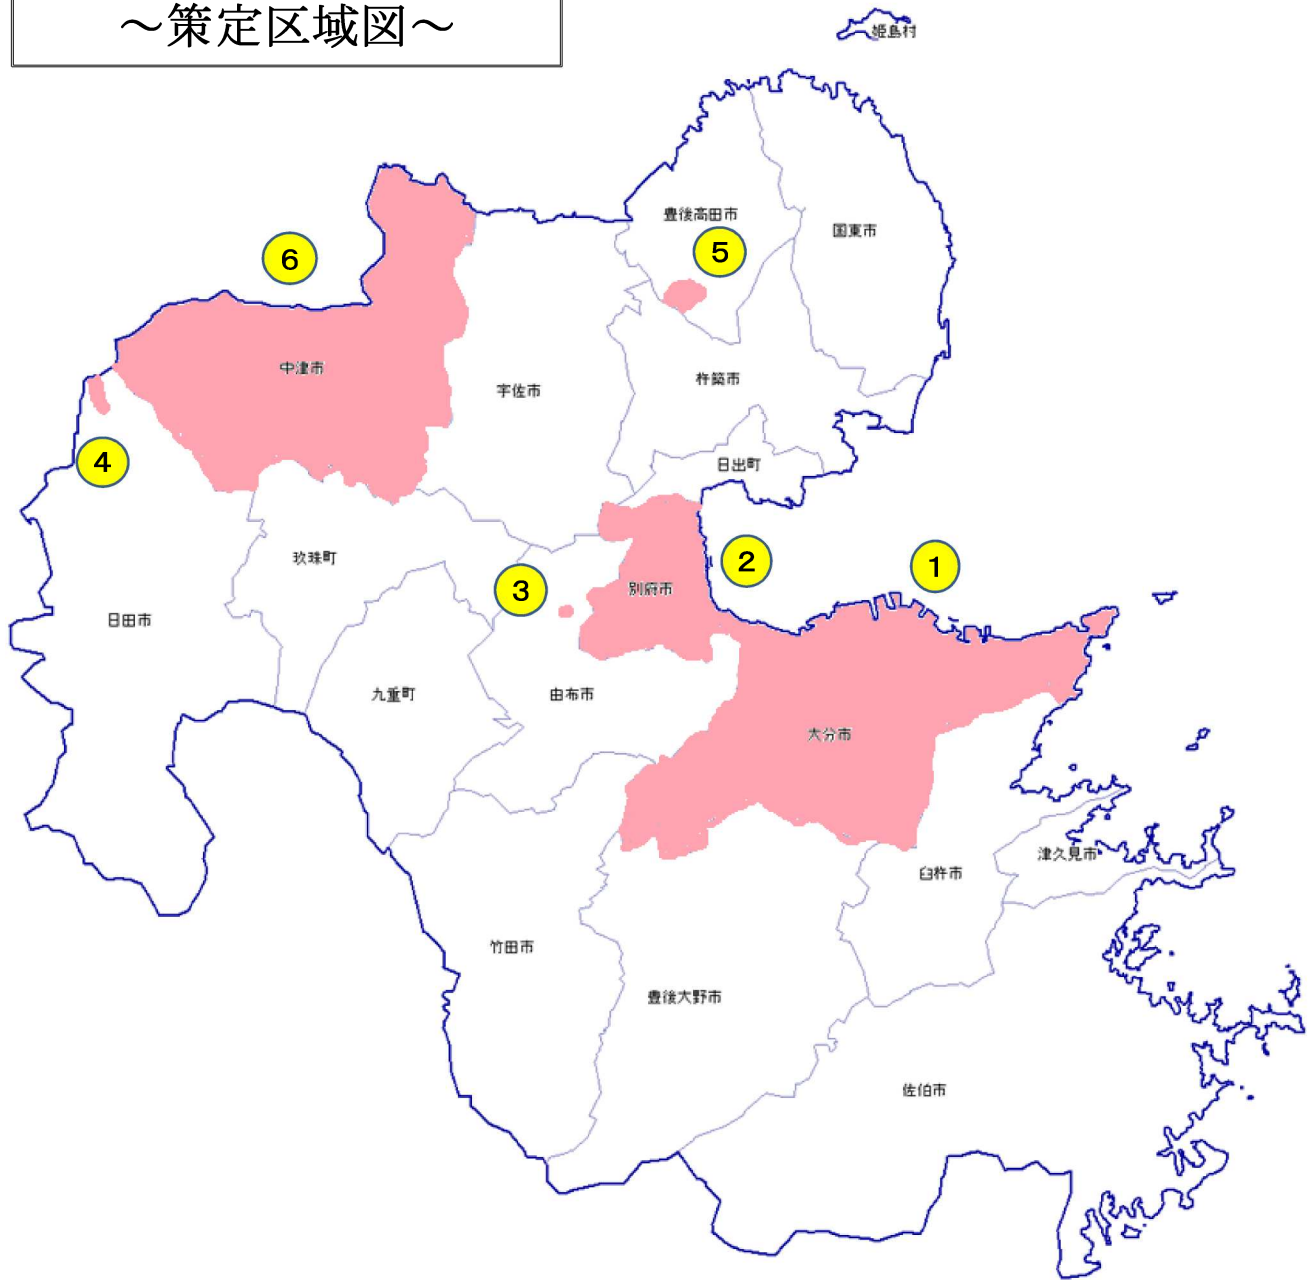

景観計画 ～策定区域図～

(豊後高田市 田染荘小崎地区)