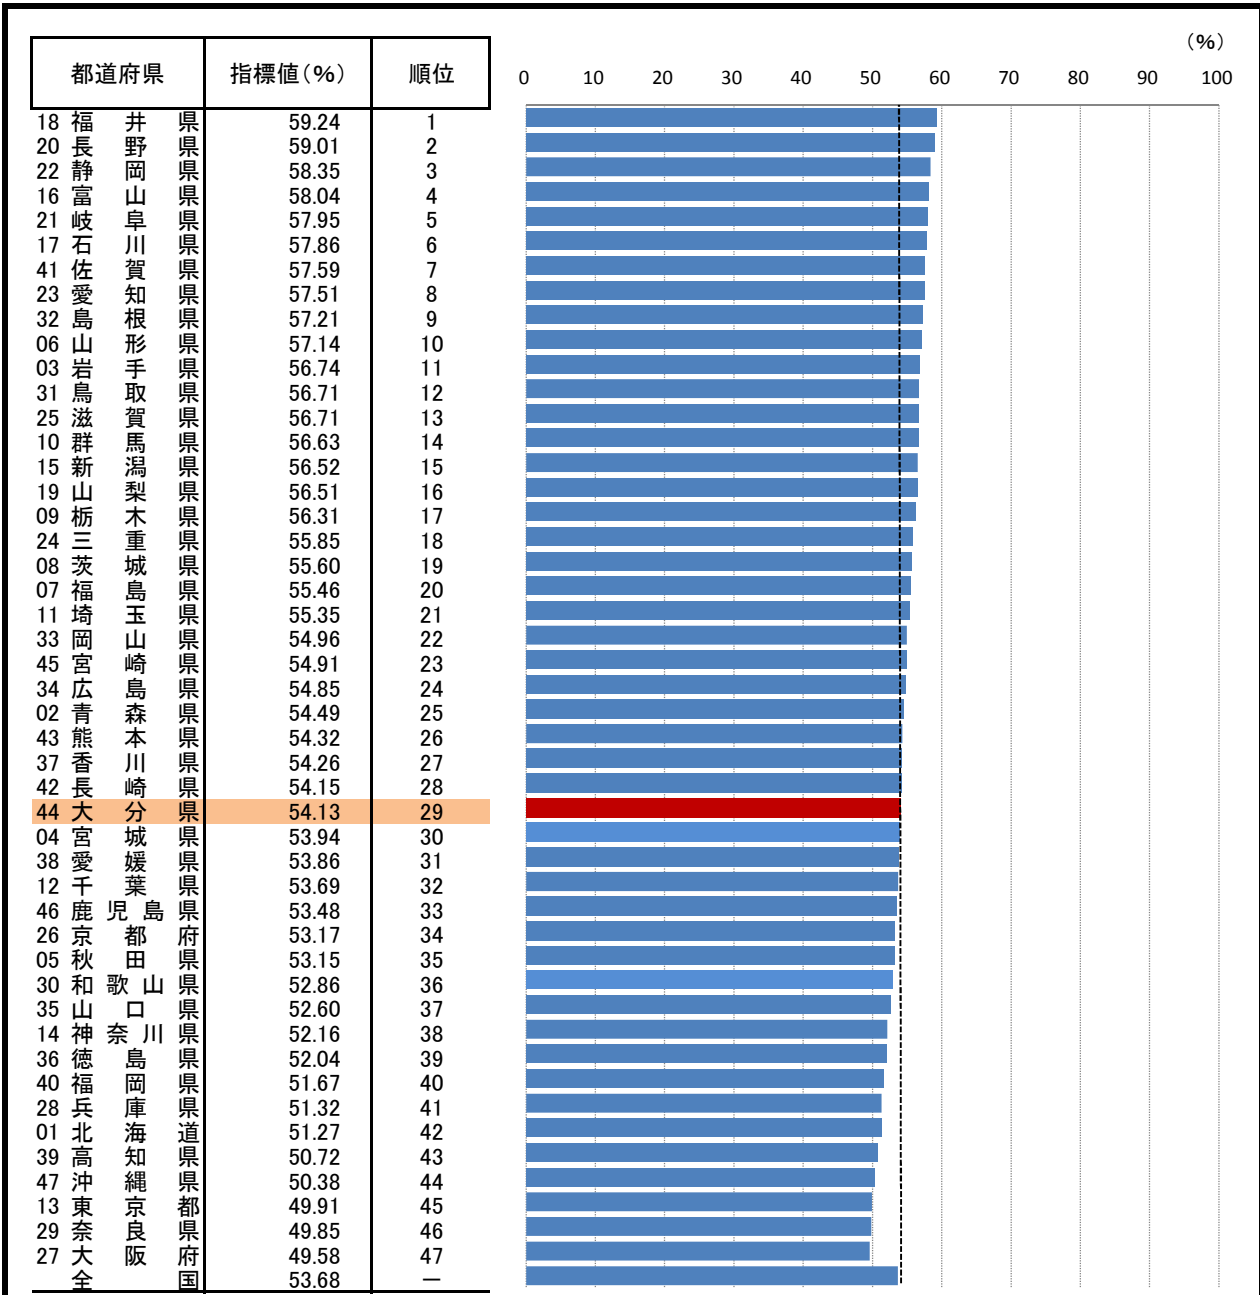

38. 就業率

—平成27年—

○ 概 要
大分県の平成27年の就業率は54.13%で、平成22年から0.90ポイント増加し、全国29位となっている。

○ 基礎データ (平成27年) (人)

	大分県	全国
就業者数	546,167	58,919,036

○ 参考指標 (平成27年)

女性就業率	45.83 % (30位)
-------	---------------

○ 資料出所:総務省「国勢調査」
○ 調査期日:平成27年10月1日
○ 調査周期:5年
○ 就業率:就業者数÷15歳以上人口
女性就業率:女性就業者数÷15歳以上女性人口
注) 就業者総数には産業分類「分類不能」を含む。

* 順位は数値の大きい方からつけています。