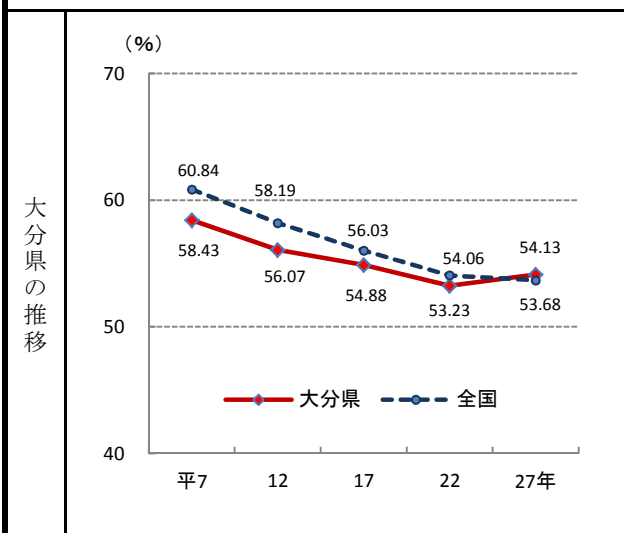

38. 就業率

—平成27年—

○ 概 要
大分県の平成27年の就業率は54.13%で、平成22年から0.90ポイント増加し、全国29位となっている。

○ 基礎データ (平成27年) (人)

	大分県	全国
就業者数	546,167	58,919,036

○ 参考指標 (平成27年)

女性就業率	45.83 % (30位)
-------	---------------

○ 資料出所:総務省「国勢調査」
○ 調査期日:平成27年10月1日
○ 調査周期:5年
○ 就業率:就業者数÷15歳以上人口
女性就業率:女性就業者数÷15歳以上女性人口
注) 就業者総数には産業分類「分類不能」を含む。

* 順位は数値の大きい方からつけています。